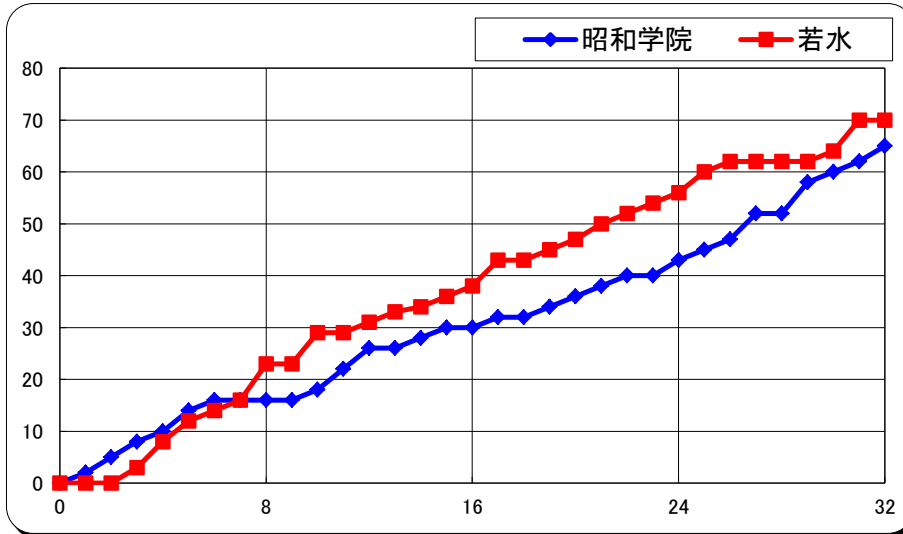

【得点経過】

大会名	平成24年度全国中学校体育大会 第42回全国中学校バスケットボール大会	
会場	春日部市総合体育館	
日時	平成24年8月23日(木) 15:00	
コート	Eコート 第5試合	
カテゴリー	女子 決勝トーナメント準々決勝	
主審	小坂井 郁子 (本部)	
副審	渡辺 博史 (山口県)	
Team A		Team B
昭和学院	65	若水
(千葉県)		(愛知県)
	(16 1st 23) (14 2nd 15) (13 3rd 18) (22 4th 14) OT	70