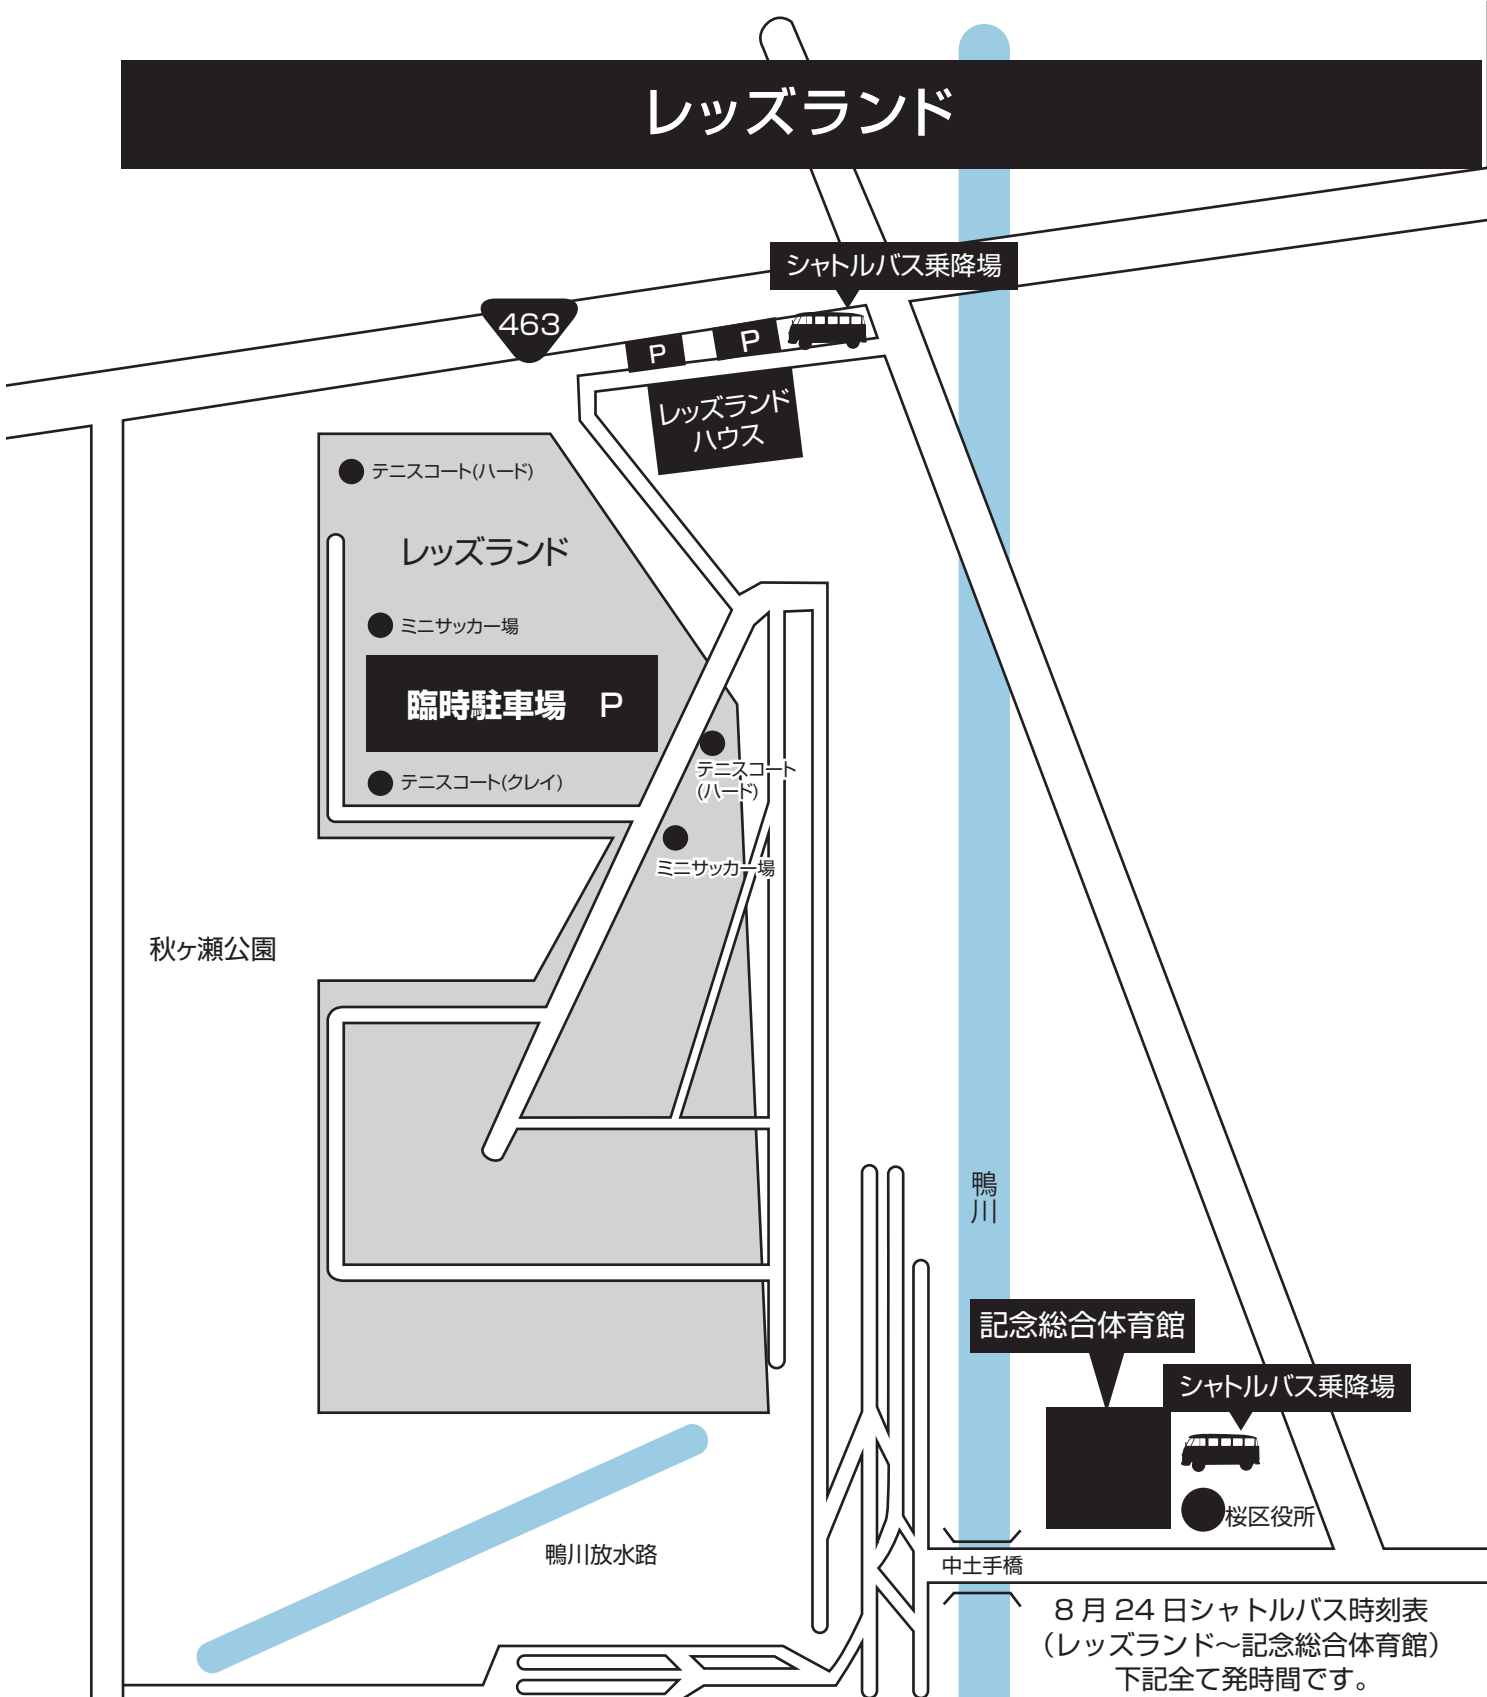

レッズランド

8月24日シャトルバス時刻表
(レッズランド～記念総合体育館)
下記全て発時間です。

	レッズランド	記念総合体育館
08時	30	
09時	30	00
10時	30	00
11時	30	00
12時	30	00
13時	30	00
14時	30	00
15時	30	00
16時		00

首都高速埼玉大宮線

※8月24日のみとなっております