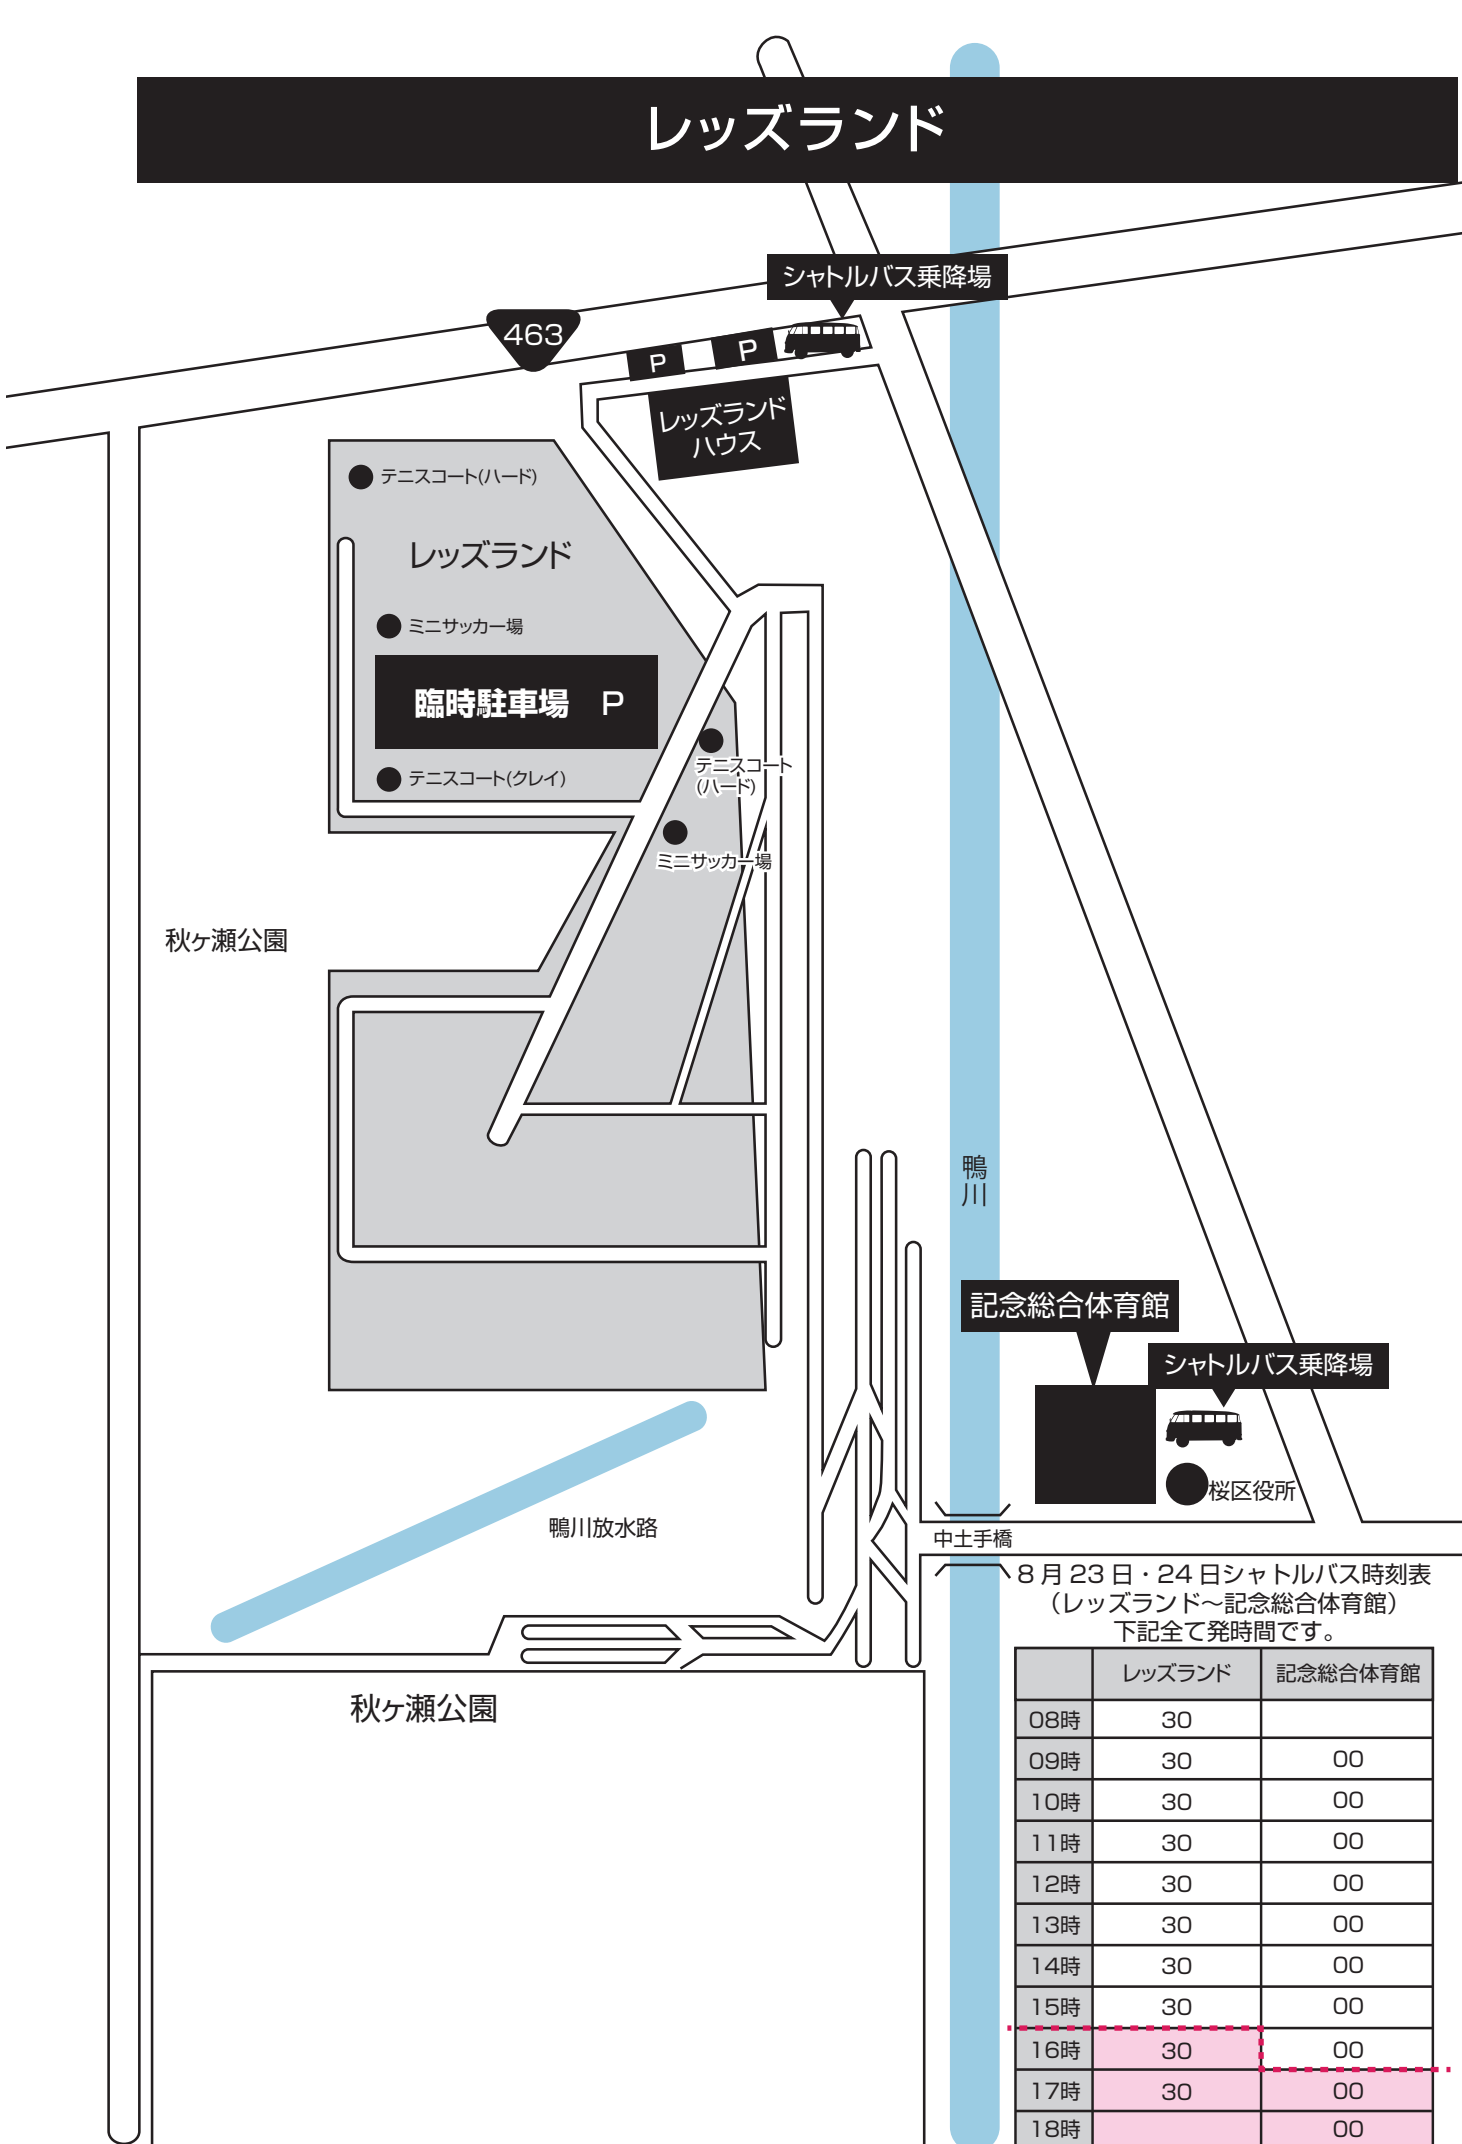

# レッズランド

8月23日・24日シャトルバス時刻表  
(レッズランド～記念総合体育館)  
下記全て発時間です。

	レッズランド	記念総合体育館
08時	30	
09時	30	00
10時	30	00
11時	30	00
12時	30	00
13時	30	00
14時	30	00
15時	30	00
16時	30	00
17時	30	00
18時		00

首都高速埼玉大宮線

※8月24日は記念総合体育館発 16時で最終です