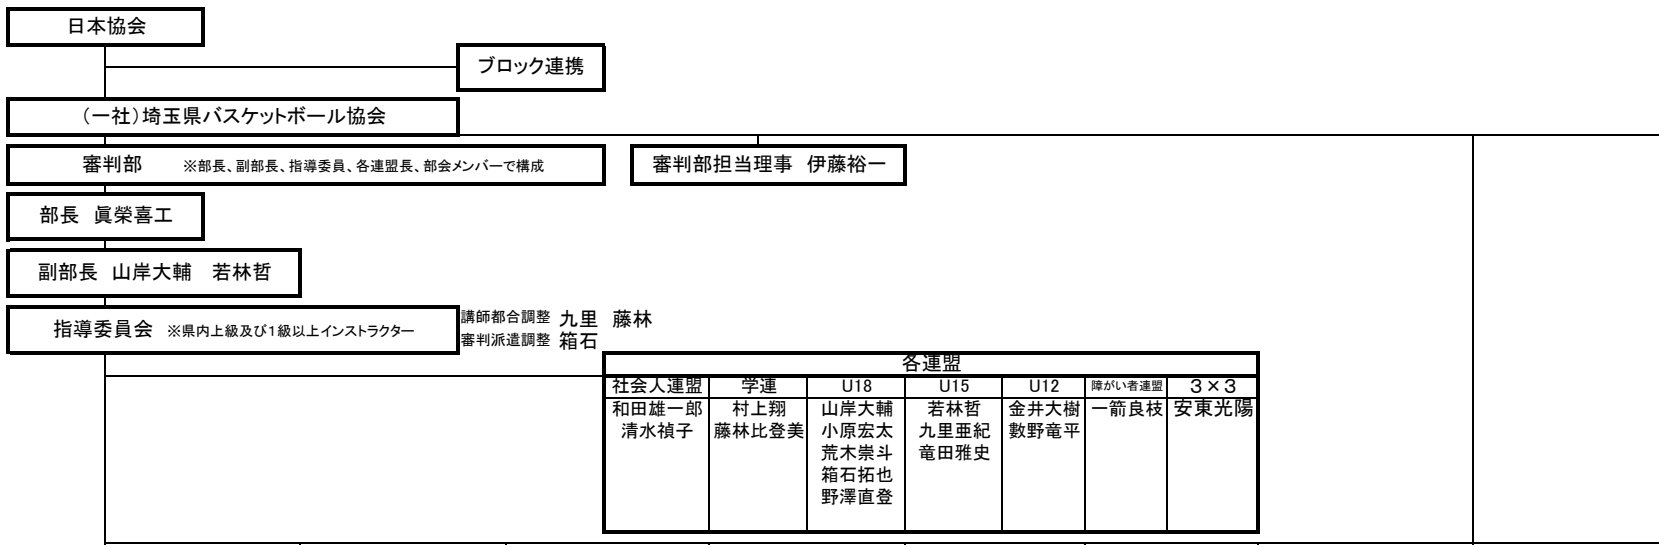

# 令和6年度 一般社団法人埼玉県バスケットボール協会 審判部会組織図

部会	総務部会	インストラクター部会	強化部会	育成部会	普及部会	TO部会	事務局
委員会メンバー (太字は指導委員)	◎ 眞榮喜工 伊藤裕一 竹澤友美	◎ 安西郷史 吉田憲生 山崎人志 眞榮喜工	◎ 大井陽平 北島寛臣	◎ 山岸大輔 若林哲 箱石拓也 藤林比登美(女性代表) 小柳幸子	◎ 小原宏太 藤林比登美 安東光陽 小泉登 和田雄一郎 一箭良枝 竜田雅史	◎ 土屋友由 榊平勇輝	◎ 土屋友由(全体管理) 箱石拓也(総務) 藤林比登美(総務) 堀口拳(財務) 亀田清隆(財務)
各部所轄事項	審判委員会の企画運営 年間行事の立案及び運営 全国・関東への対応 各種研修会の運営 県外派遣の推薦 指導委員会の立案運営	全国・関東・トップリーグへの派遣 インストラクターの指導育成審査 県内審判員の指導評価審査 指導方法の伝達 関東講習への推薦	指名強化審判員の指導・育成 指名強化講習会の企画運営 関東講習への推薦 県内審判員の強化	審判員の育成 B級更新講習会の企画運営 B級審判員の研修 若年層の審判員の育成 女性審判員の指導育成強化	競技規則の普及・認知の拡大 C級更新講習会の企画運営 3×3審判員の指導育成強化 インストラクター部会と連携	TOの強化育成 スタッフ強化育成 TOの指導 ブロック大会での運営	県内行事における文書発送 HPの作成 会計業務 予算及び決算 県内行事の運営
事業計画	伝達講習会 全国大会・関東大会 各種研修会 各種審査会 審判委員会の運営 指導委員会の運営	各種連盟大会派遣 各ライセンス審査会 インストラクター講習会	指名強化研修会割当 指名強化研修会運営 強化練習会	B級更新講習会 B級対象の研修会 女性審判研修会	C級更新講習会 C級審査会(インストラクター部会と連携) 3×3県内主催試合	各種大会運営 トップリーグへのTO派遣 各種大会でのTOの派遣 TO講習会の企画運営	各種大会運営 審判委員会の準備 HPの作成
事業関連	指導委員会 審判委員会 各種連盟大会 B級審査会 伝達講習会	各種連盟大会 B級審査会	埼玉カップ オールジャパン予選 社会人大会及びU-18相当大会最終日等 指名強化研修会	各種大会 B級更新講習会 女性審判研修会	各種大会(県民総体等) CDE級更新講習会 CD級審査会(インストラクター部会と連携) 3×3県内主催試合	トップリーグ オールジャパン予選 各種大会	各種大会 各研修会 各審査会 審判委員会 伝達研修会