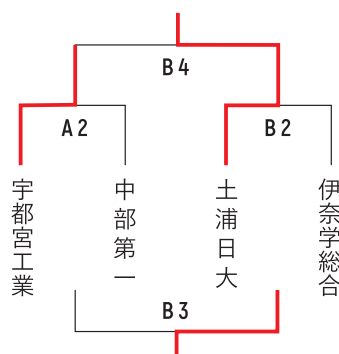

埼玉カップ 2023 結果報告

■男子最終結果

2023/04/01-02 会場：深谷ビッグタートル

最終順位

- ① 美濃加茂高等学校
- ② 正智深谷高等学校
- ③ 帝京長岡高等学校
- ④ 育英高等学校
- ⑤ 土浦日本大学高等学校
- ⑥ 宇都宮工業高等学校
- ⑦ 埼玉県立伊奈学園総合高等学校
- ⑧ 中部大学第一高等学校
- ⑨ U18 埼玉選抜
- ⑩ 仙台大学附属明成高等学校
- ⑪ 船橋市立船橋高等学校
- ⑫ 徳島県立城東高等学校

■女子最終結果

2023/04/01-02 会場：上尾運動公園体育館

最終順位

- ① 浜松開誠館高等学校
- ② 聖和学園高等学校
- ③ 東京成徳大学高等学校
- ④ 昌平高等学校
- ⑤ 千葉経済大学附属高等学校
- ⑥ 開志国際高等学校
- ⑦ 東海大学諏訪高等学校
- ⑧ 明秀学園日立高等学校
- ⑨ 埼玉県立久喜高等学校
- ⑩ 名古屋女子大学高等学校
- ⑪ 埼玉栄高等学校
- ⑫ U18 埼玉選抜

男子 組み合わせ & 日程表

予選リーグ

2023年4月1日土曜日
深谷ビッグタイトル

aブロック	bブロック	cブロック
帝京長岡高校	市立船橋高校	土浦日大高校
徳島城東高校	中部大第一高校	仙台大明成高校
宇都宮工業高校	育英高校	美濃加茂高校
正智深谷高校	伊奈学園総合高	埼玉県選抜

開始時間	Aコート	Bコート	Cコート
① 10:00-	宇都宮工業 63 vs 58 正智深谷	伊奈学総合 58 vs 85 市立船橋	明 成 41 vs 64 美濃加茂
② 11:15-	帝京長岡 52 vs 39 徳島城東	育 英 60 vs 59 中部第一	埼玉選抜 51 vs 69 土浦日大
③ 12:30-	帝京長岡 67 vs 52 宇都宮工業	市立船橋 53 vs 71 中部第一	埼玉選抜 72 vs 88 明 成
④ 13:45-	徳島城東 34 vs 63 正智深谷	育 英 73 vs 60 伊奈学総合	美濃加茂 70 vs 48 土浦日大
⑤ 15:00-	徳島城東 36 vs 61 宇都宮工業	中部第一 67 vs 54 伊奈学総合	美濃加茂 66 vs 70 埼玉選抜
⑥ 16:15-	正智深谷 59 vs 56 帝京長岡	市立船橋 61 vs 61 育 英	土浦日大 59 vs 58 明 成

順位決定トーナメント

2023年4月2日日曜日
深谷ビッグタイトル

1-4位トーナメント

5-8位トーナメント

9-12位トーナメント

開始時間	Aコート	Bコート	Cコート
① 09:30-	帝京長岡 54 vs 81 美濃加茂	育 英 67 vs 78 正智深谷	市立船橋 75 vs 90 明 成
② 11:00-	宇都宮工業 86 vs 72 中部第一	土浦日大 90 vs 66 伊奈学総合	徳島城東 82 vs 89 埼玉選抜
③ 12:30-	帝京長岡 94 vs 70 育 英	中部第一 90 vs 94 伊奈学総合	市立船橋 86 vs 74 徳島城東
④ 14:00-	美濃加茂 94 vs 78 正智深谷	宇都宮工業 69 vs 106 土浦日大	明 成 74 vs 83 埼玉選抜