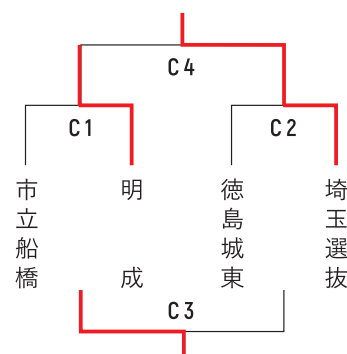

男子 組み合わせ & 日程表

予選リーグ

2023年4月1日土曜日
深谷ビッグタイトル

aブロック	bブロック	cブロック
帝京長岡高校	市立船橋高校	土浦日大高校
徳島城東高校	中部大第一高校	仙台大明成高校
宇都宮工業高校	育英高校	美濃加茂高校
正智深谷高校	伊奈学園総合高	埼玉県選抜

開始時間	Aコート	Bコート	Cコート
① 10:00-	宇都宮工業 63 vs 58 正智深谷	伊奈学総合 58 vs 85 市立船橋	明 成 41 vs 64 美濃加茂
② 11:15-	帝京長岡 52 vs 39 徳島城東	育 英 60 vs 59 中部第一	埼玉選抜 51 vs 69 土浦日大
③ 12:30-	帝京長岡 67 vs 52 宇都宮工業	市立船橋 53 vs 71 中部第一	埼玉選抜 72 vs 88 明 成
④ 13:45-	徳島城東 34 vs 63 正智深谷	育 英 73 vs 60 伊奈学総合	美濃加茂 70 vs 48 土浦日大
⑤ 15:00-	徳島城東 36 vs 61 宇都宮工業	中部第一 67 vs 54 伊奈学総合	美濃加茂 66 vs 70 埼玉選抜
⑥ 16:15-	正智深谷 59 vs 56 帝京長岡	市立船橋 61 vs 61 育 英	土浦日大 59 vs 58 明 成

順位決定トーナメント

2023年4月2日日曜日
深谷ビッグタイトル

1-4位トーナメント

5-8位トーナメント

9-12位トーナメント

開始時間	Aコート	Bコート	Cコート
① 09:30-	帝京長岡 54 vs 81 美濃加茂	育 英 67 vs 78 正智深谷	市立船橋 75 vs 90 明 成
② 11:00-	宇都宮工業 86 vs 72 中部第一	土浦日大 90 vs 66 伊奈学総合	徳島城東 82 vs 89 埼玉選抜
③ 12:30-	帝京長岡 94 vs 70 育 英	中部第一 90 vs 94 伊奈学総合	市立船橋 86 vs 74 徳島城東
④ 14:00-	美濃加茂 94 vs 78 正智深谷	宇都宮工業 69 vs 106 土浦日大	明 成 74 vs 83 埼玉選抜

予選リーグ

2023年4月1日土曜日
上尾運動公園体育館

aブロック	bブロック	cブロック	dブロック
東海大諏訪高校	聖和学園高校	開志国際高校	浜松開誠館高校
名古屋女子大高	千葉経済大高校	東京成徳大高校	明秀学園日立高
昌平高校	埼玉栄高校	埼玉県選抜	久喜高校

開始時間	Aコート	Bコート	Cコート
① 09:45-	東海大諏訪 48 vs 63 昌 平 TO 昌 平	聖和学園 85 vs 52 埼 玉 栄 TO 埼玉栄	開志国際 65 vs 51 埼玉選抜 TO 久 喜
② 11:45-	名女大 61 vs 51 昌 平 TO 東海大諏訪	千葉経済 66 vs 49 埼 玉 栄 TO 聖和学園	浜松開誠館 65 vs 32 久 喜 TO 埼玉選抜
③ 13:45-	名女大 58 vs 74 東海大諏訪 TO 昌 平	開志国際 58 vs 61 東京成徳 TO 埼玉栄	明秀日立 62 vs 44 久 喜 TO 浜松開誠館
④ 15:45-	聖和学園 70 vs 67 千葉経済 TO 名女大	東京成徳 92 vs 32 埼玉選抜 TO 開志国際	明秀日立 44 vs 50 浜松開誠館 TO 久 喜