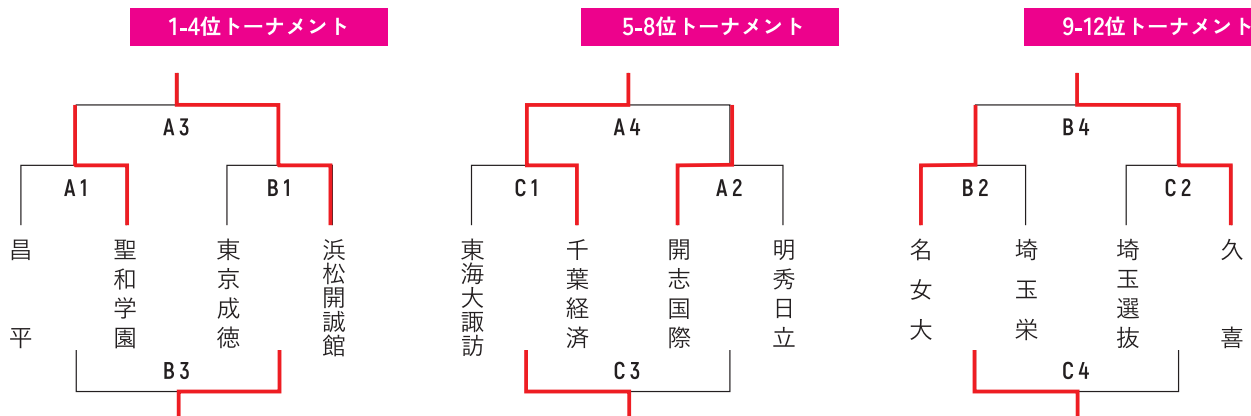

順位決定トーナメント

2023年4月2日日曜日
深谷ビッグタイトル

1-4位トーナメント

5-8位トーナメント

9-12位トーナメント

開始時間	Aコート	Bコート	Cコート
① 09:30-	帝京長岡 54 vs 81 美濃加茂	育 英 67 vs 78 正智深谷	市立船橋 75 vs 90 明 成
② 11:00-	宇都宮工業 86 vs 72 中部第一	土浦日大 90 vs 66 伊奈学総合	徳島城東 82 vs 89 埼玉選抜
③ 12:30-	帝京長岡 94 vs 70 育 英	中部第一 90 vs 94 伊奈学総合	市立船橋 86 vs 74 徳島城東
④ 14:00-	美濃加茂 94 vs 78 正智深谷	宇都宮工業 69 vs 106 土浦日大	明 成 74 vs 83 埼玉選抜

予選リーグ

2023年4月1日土曜日
上尾運動公園体育館

aブロック	bブロック	cブロック	dブロック
東海大諏訪高校	聖和学園高校	開志国際高校	浜松開誠館高校
名古屋女子大高	千葉経済大高校	東京成徳大高校	明秀学園日立高
昌平高校	埼玉栄高校	埼玉県選抜	久喜高校

開始時間	Aコート	Bコート	Cコート
① 09:45-	東海大諏訪 48 vs 63 昌 平 TO 昌 平	聖和学園 85 vs 52 埼 玉 栄 TO 埼玉栄	開志国際 65 vs 51 埼玉選抜 TO 久 喜
② 11:45-	名女大 61 vs 51 昌 平 TO 東海大諏訪	千葉経済 66 vs 49 埼 玉 栄 TO 聖和学園	浜松開誠館 65 vs 32 久 喜 TO 埼玉選抜
③ 13:45-	名女大 58 vs 74 東海大諏訪 TO 昌 平	開志国際 58 vs 61 東京成徳 TO 埼玉栄	明秀日立 62 vs 44 久 喜 TO 浜松開誠館
④ 15:45-	聖和学園 70 vs 67 千葉経済 TO 名女大	東京成徳 92 vs 32 埼玉選抜 TO 開志国際	明秀日立 44 vs 50 浜松開誠館 TO 久 喜

大会1日目に限りゲーム終了後、B戦を10分間実施します。

順位決定トーナメント

2023年4月2日日曜日
上尾運動公園体育館

開始時間	Aコート	Bコート	Cコート
① 09:15-	昌 平 54 vs 67 聖和学園	東京成徳 51 vs 61 浜松開誠館	東海大諏訪 66 vs 96 千葉経済
② 11:00-	開志国際 77 vs 71 明秀日立	名女大 68 vs 60 埼 玉 栄	埼玉選抜 62 vs 94 久 喜
③ 12:45-	聖和学園 62 vs 77 浜松開誠館	昌 平 59 vs 80 東京成徳	東海大諏訪 63 vs 57 明秀日立
④ 14:30-	千葉経済 76 vs 75 開志国際	名女大 53 vs 60 久 喜	埼 玉 栄 65 vs 63 埼玉選抜