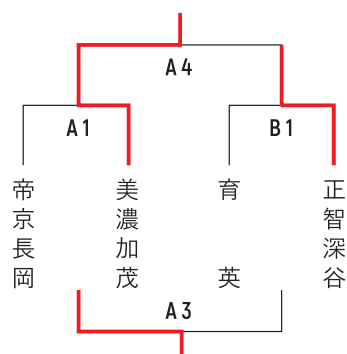

埼玉カップ 2023 結果報告

■男子最終結果

2023/04/01-02 会場：深谷ビッグタートル

最終順位

- ① 美濃加茂高等学校
- ② 正智深谷高等学校
- ③ 帝京長岡高等学校
- ④ 育英高等学校
- ⑤ 土浦日本大学高等学校
- ⑥ 宇都宮工業高等学校
- ⑦ 埼玉県立伊奈学園総合高等学校
- ⑧ 中部大学第一高等学校
- ⑨ U18 埼玉選抜
- ⑩ 仙台大学附属明成高等学校
- ⑪ 船橋市立船橋高等学校
- ⑫ 徳島県立城東高等学校

■女子最終結果

2023/04/01-02 会場：上尾運動公園体育館

最終順位

- ① 浜松開誠館高等学校
- ② 聖和学園高等学校
- ③ 東京成徳大学高等学校
- ④ 昌平高等学校
- ⑤ 千葉経済大学附属高等学校
- ⑥ 開志国際高等学校
- ⑦ 東海大学諏訪高等学校
- ⑧ 明秀学園日立高等学校
- ⑨ 埼玉県立久喜高等学校
- ⑩ 名古屋女子大学高等学校
- ⑪ 埼玉栄高等学校
- ⑫ U18 埼玉選抜

男子 組み合わせ & 日程表

予選リーグ

2023年4月1日土曜日
深谷ビッグタイトル

aブロック	bブロック	cブロック
帝京長岡高校	市立船橋高校	土浦日大高校
徳島城東高校	中部大第一高校	仙台大明成高校
宇都宮工業高校	育英高校	美濃加茂高校
正智深谷高校	伊奈学園総合高	埼玉県選抜

開始時間	Aコート	Bコート	Cコート
① 10:00-	宇都宮工業 63 vs 58 正智深谷	伊奈学総合 58 vs 85 市立船橋	明 成 41 vs 64 美濃加茂
② 11:15-	帝京長岡 52 vs 39 徳島城東	育 英 60 vs 59 中部第一	埼玉選抜 51 vs 69 土浦日大
③ 12:30-	帝京長岡 67 vs 52 宇都宮工業	市立船橋 53 vs 71 中部第一	埼玉選抜 72 vs 88 明 成
④ 13:45-	徳島城東 34 vs 63 正智深谷	育 英 73 vs 60 伊奈学総合	美濃加茂 70 vs 48 土浦日大
⑤ 15:00-	徳島城東 36 vs 61 宇都宮工業	中部第一 67 vs 54 伊奈学総合	美濃加茂 66 vs 70 埼玉選抜
⑥ 16:15-	正智深谷 59 vs 56 帝京長岡	市立船橋 61 vs 61 育 英	土浦日大 59 vs 58 明 成

順位決定トーナメント

2023年4月2日日曜日
深谷ビッグタイトル

1-4位トーナメント

5-8位トーナメント

9-12位トーナメント

開始時間	Aコート	Bコート	Cコート
① 09:30-	帝京長岡 54 vs 81 美濃加茂	育 英 67 vs 78 正智深谷	市立船橋 75 vs 90 明 成
② 11:00-	宇都宮工業 86 vs 72 中部第一	土浦日大 90 vs 66 伊奈学総合	徳島城東 82 vs 89 埼玉選抜
③ 12:30-	帝京長岡 94 vs 70 育 英	中部第一 90 vs 94 伊奈学総合	市立船橋 86 vs 74 徳島城東
④ 14:00-	美濃加茂 94 vs 78 正智深谷	宇都宮工業 69 vs 106 土浦日大	明 成 74 vs 83 埼玉選抜