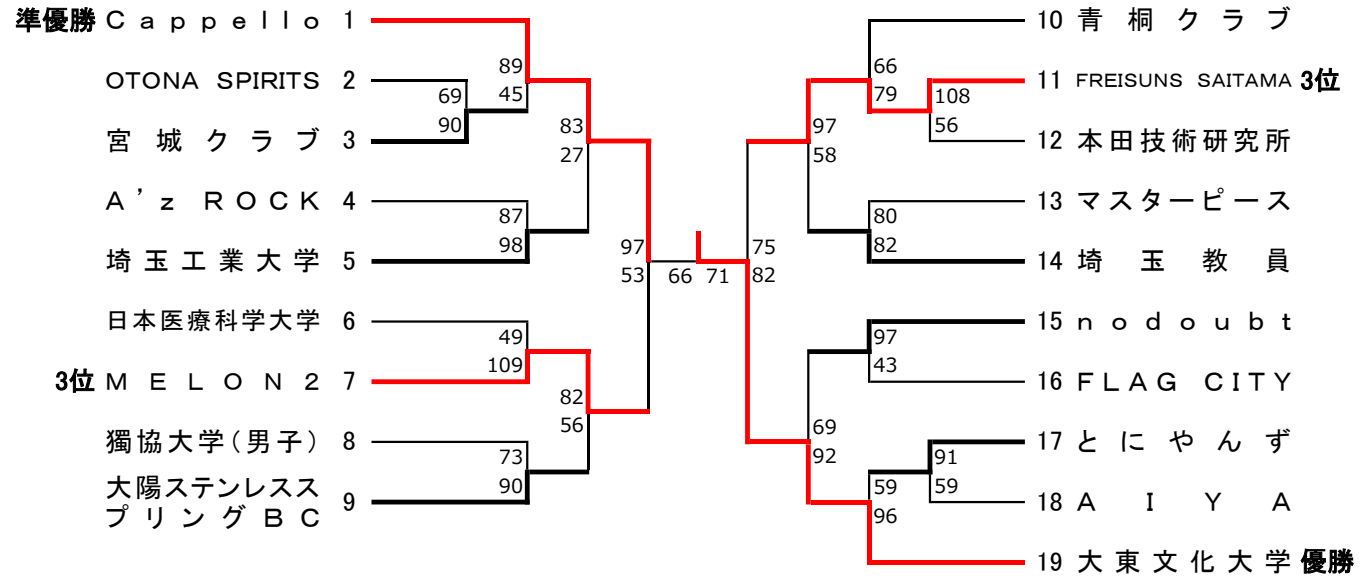

特別国民体育大会バスケットボール競技(成年男子・女子)埼玉県予選会兼県民総合スポーツ大会

男子組合せ

女子組合せ