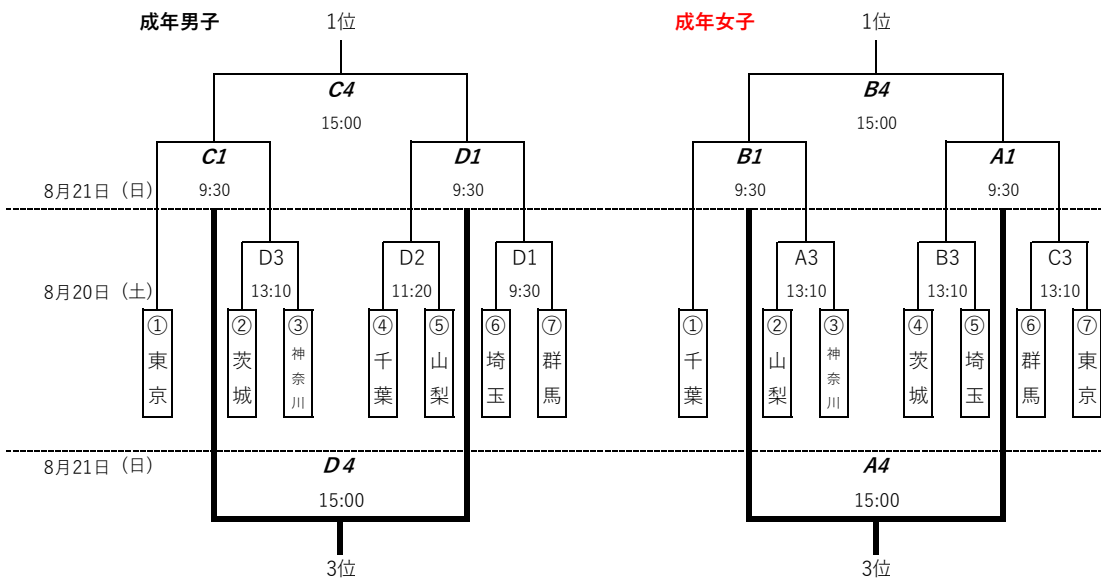

第77回国民体育大会関東ブロック大会 2022.8.20-21

国体出場枠

少年種別 4 チーム

成年種別 3 チーム

- * 少年種別の3位決定戦は行わない
- * 少年種別の3位4位は抽選で決定する

		開始時間	Aコート	Bコート	Cコート	Dコート
1 日 目	①	9:30	少女	少女	少女	成男
	②	11:20	少年	少年	少年	成男
	③	13:10	成女	成女	成女	成男
	④	15:00	少女準決	少女準決	少女BC負	
	⑤	16:50	少年準決	少年準決	少年BC負	
2 日 目	①	9:30	成女準決	成女準決	成男準決	成男準決
	②	11:20	少女三決予	少女三決予	少年三決予	少年三決予
	③	13:10		少女決勝	少年決勝	
	④	15:00	成女三決	成女決勝	成男決勝	成男三決