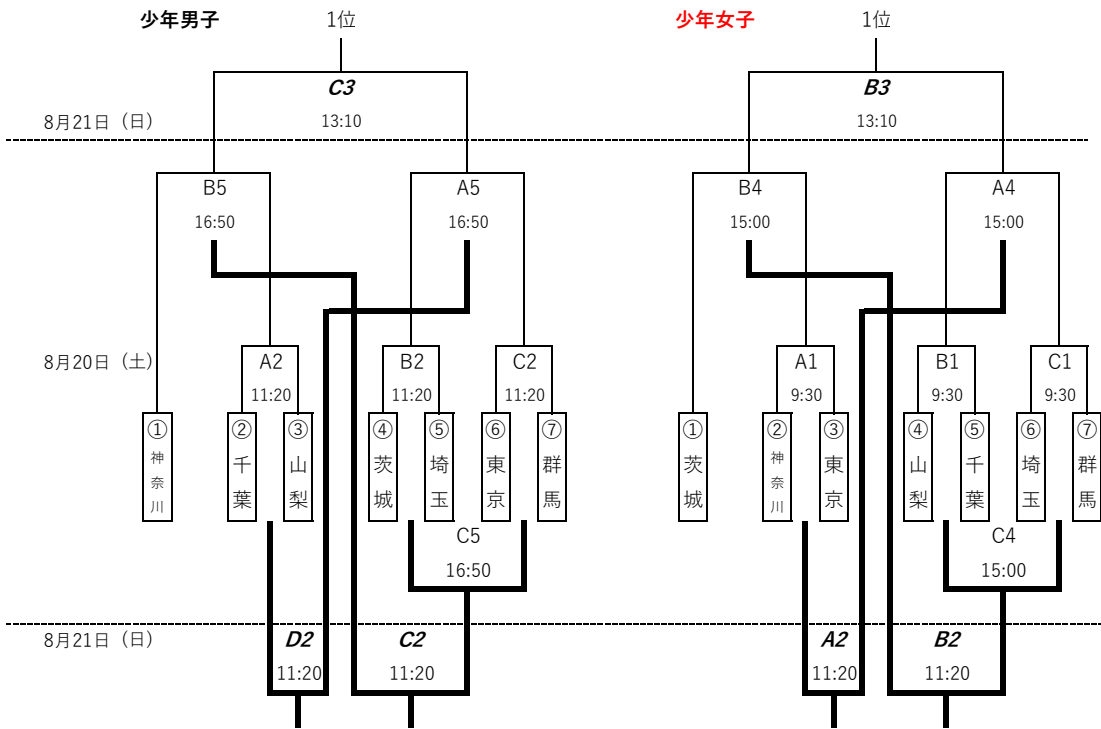

第77回国民体育大会関東ブロック大会 2022.8.20-21

国体出場枠

少年種別 4 チーム

成年種別 3 チーム

- * 少年種別の3位決定戦は行わない
- * 少年種別の3位4位は抽選で決定する

		開始時間	Aコート	Bコート	Cコート	Dコート
1 日 目	①	9:30	少女	少女	少女	成男
	②	11:20	少年	少年	少年	成男
	③	13:10	成女	成女	成女	成男
	④	15:00	少女準決	少女準決	少女BC負	
	⑤	16:50	少年準決	少年準決	少年BC負	
2 日 目	①	9:30	成女準決	成女準決	成男準決	成男準決
	②	11:20	少女三決予	少女三決予	少年三決予	少年三決予
	③	13:10		少女決勝	少年決勝	
	④	15:00	成女三決	成女決勝	成男決勝	成男三決