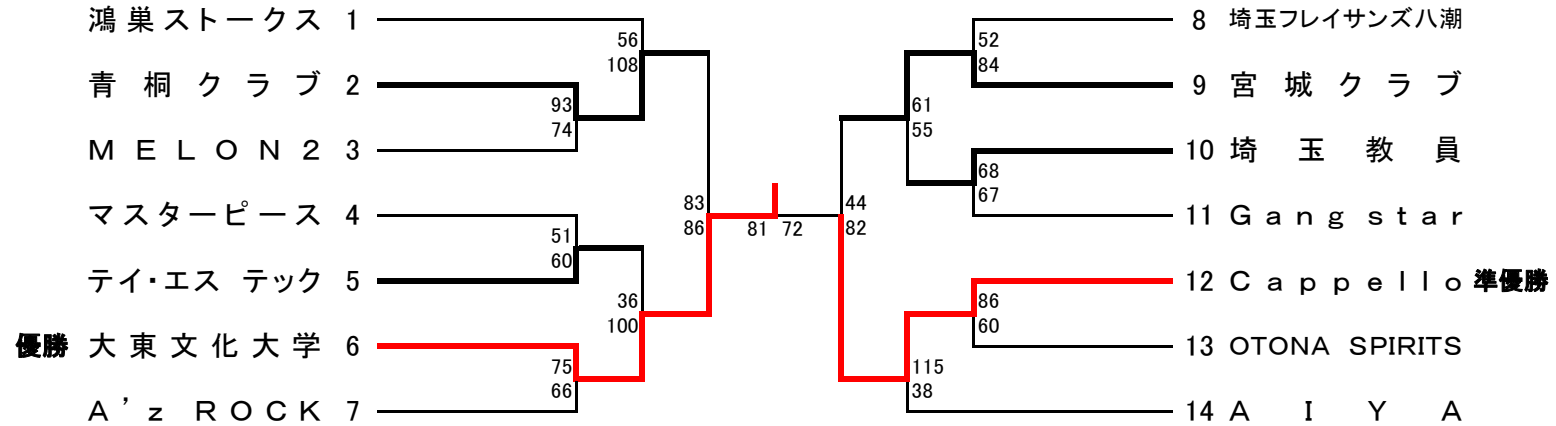

第76回国民体育大会埼玉県予選会（成年男子・女子の部）

男子組合せ