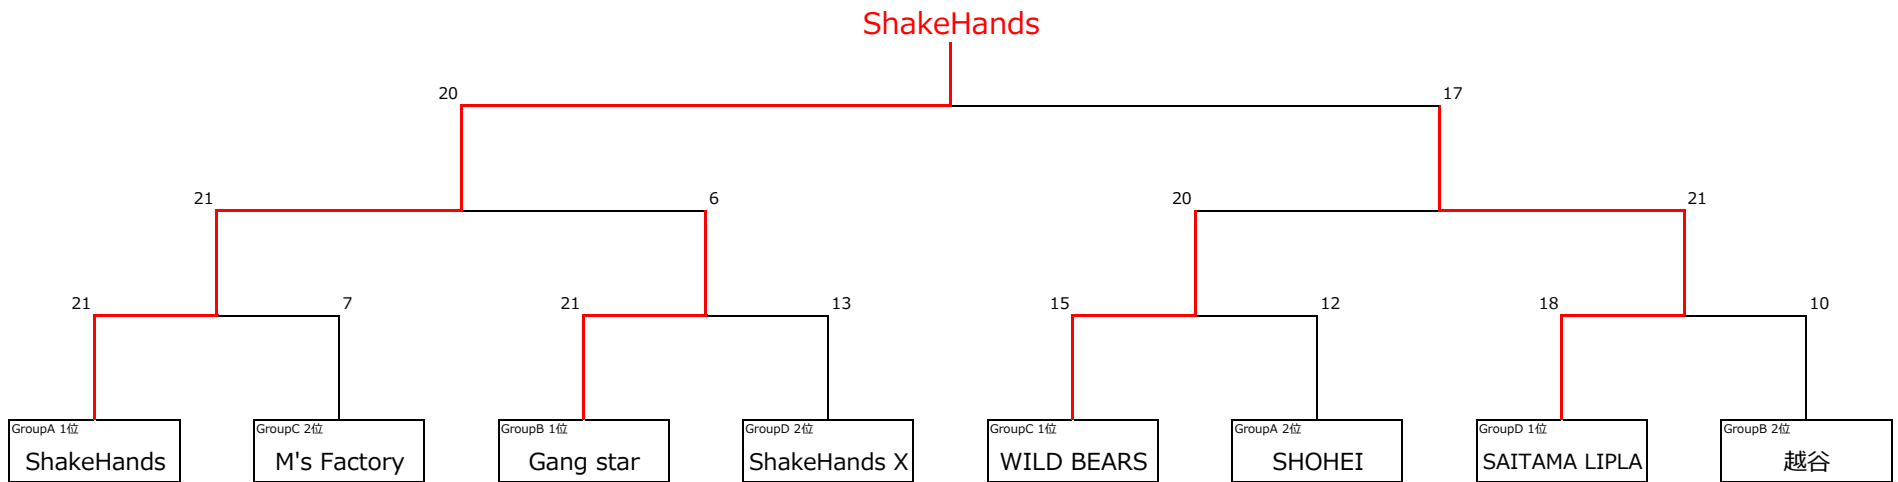

男子決勝トーナメント