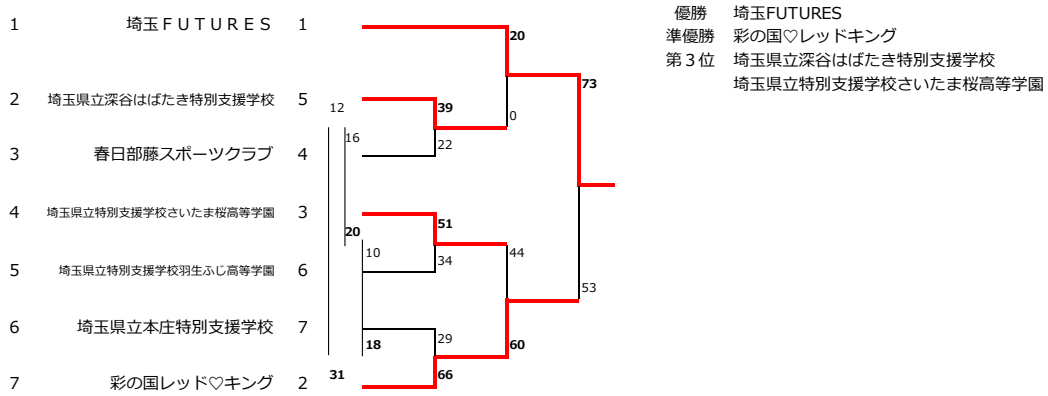

チャンピオンシップ女子