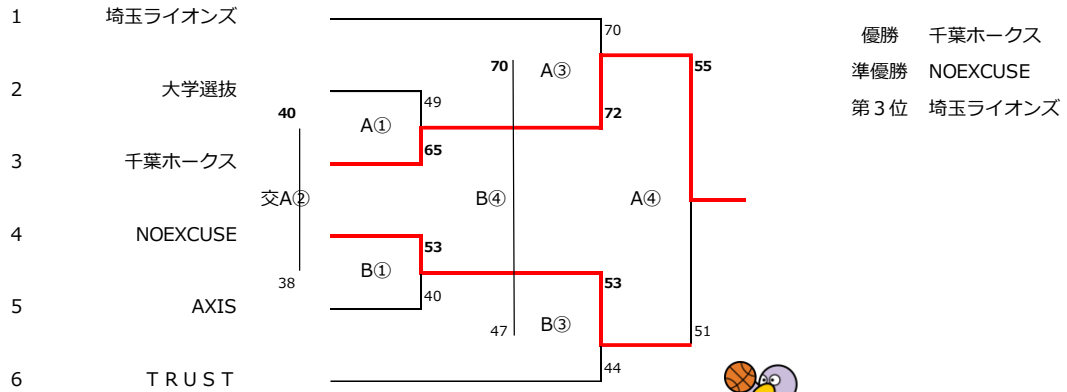

■大会結果

2020/2/2 於：本庄総合公園体育館 本庄シルクドーム

車いすバスケットボール

車いすバスケットボール女子の部

■大会結果

2020/1/18 於：埼玉県上尾かしの木特別支援学校体育館

2020/2/2 於：本庄総合公園体育館 本庄シルクドーム

チャンピオンシップ男子

チャンピオンシップ女子

■大会結果

2020/1/18

於：埼玉県立上尾かしの木特別支援学校体育館

フレンドシップ男子Aリーグ

	埼玉FUTURES	上尾かしの木	深谷はばたき	SON埼玉	結果
埼玉FUTURES		○67-2	○58-2	○51-4	3-0
上尾かしの木	×2-67		×2-23	○16-10	1-2
深谷はばたき	×2-58	○23-2		○14-8	2-1
SON埼玉	×4-51	×10-16	×8-14		0-3