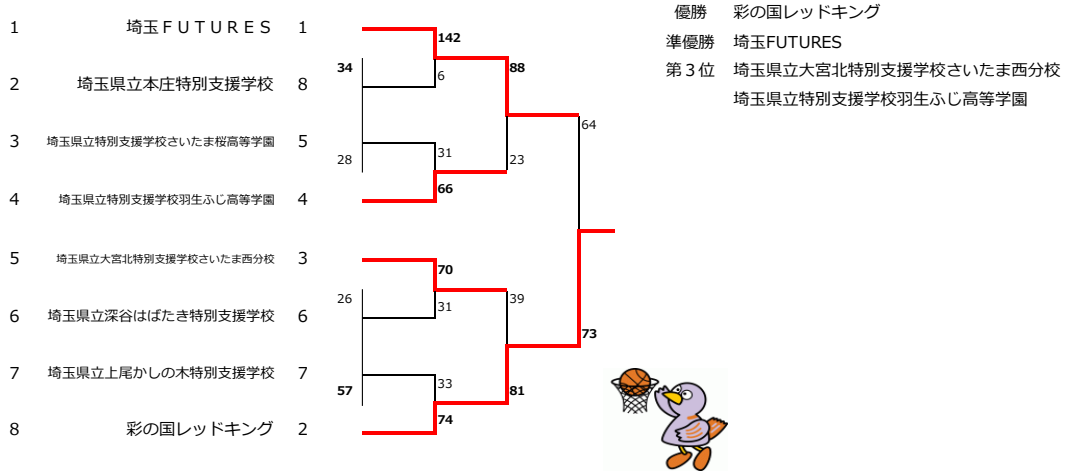

■大会結果

2020/2/2 於：本庄総合公園体育館 本庄シルクドーム

車いすバスケットボール

車いすバスケットボール女子の部

■大会結果

2020/1/18 於：埼玉県上尾かしの木特別支援学校体育館

2020/2/2 於：本庄総合公園体育館 本庄シルクドーム

チャンピオンシップ男子

チャンピオンシップ女子

■大会結果

2020/1/18

於：埼玉県立上尾かしの木特別支援学校体育館

フレンドシップ男子Aリーグ

	埼玉FUTURES	上尾かしの木	深谷はばたき	SON埼玉	結果
埼玉FUTURES		○67-2	○58-2	○51-4	3-0
上尾かしの木	×2-67		×2-23	○16-10	1-2
深谷はばたき	×2-58	○23-2		○14-8	2-1
SON埼玉	×4-51	×10-16	×8-14		0-3