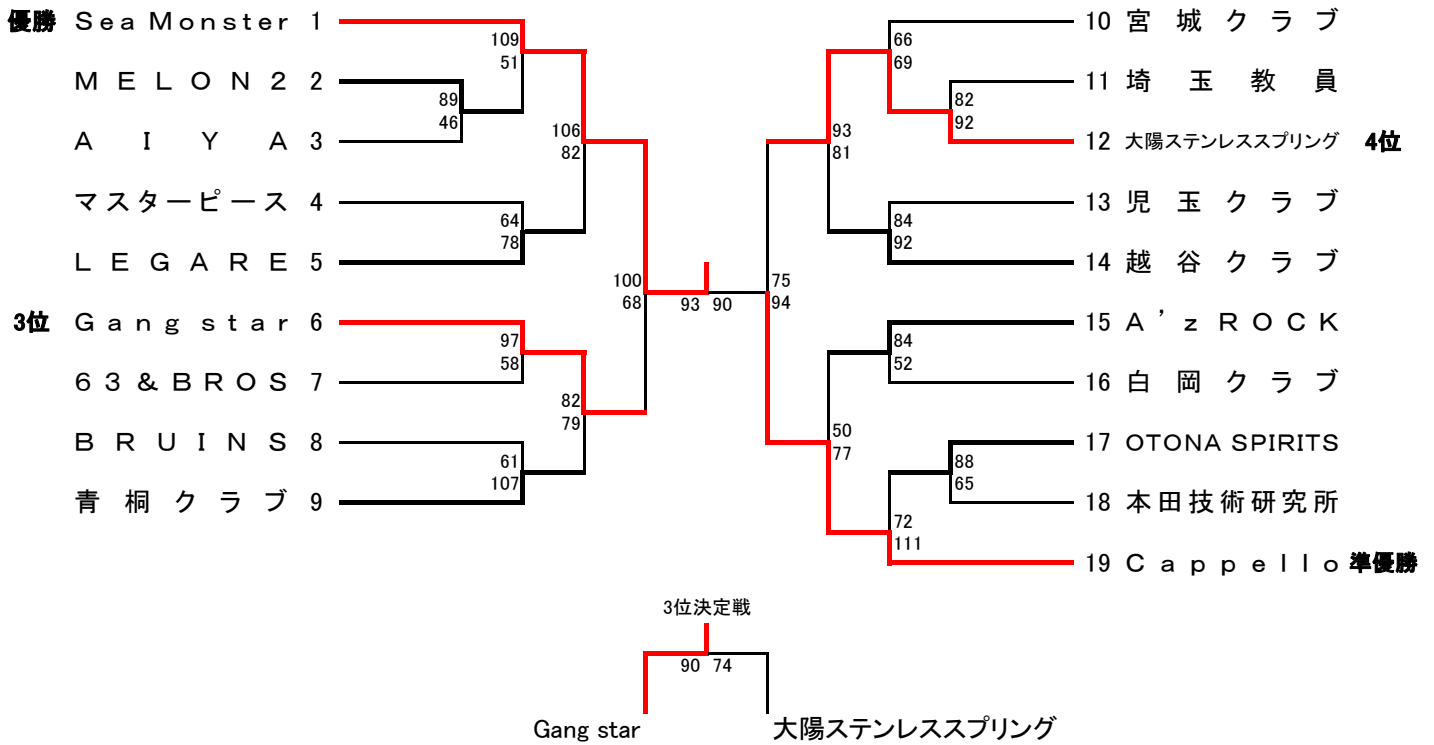

第2回全日本社会人バスケットボール選手権大会埼玉県予選

男子組合せ

女子組合せ