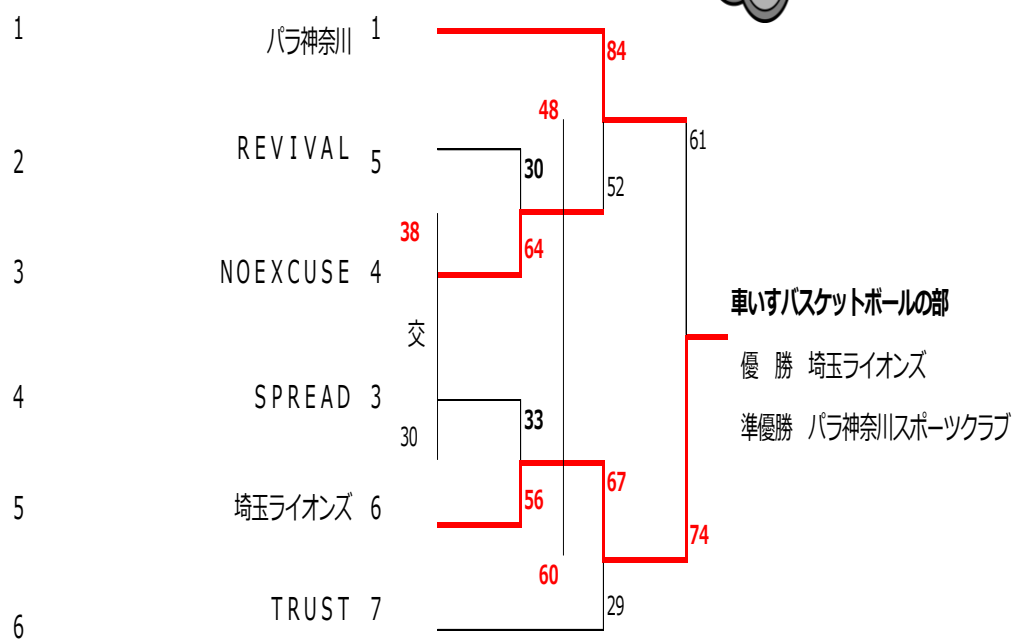

平成30年度埼玉県障がい者バスケットボール交流大会（第6回コバトンカップ）Result

日時：2019年2月2日（土）

場所：行田市総合体育館行田グリーンアリーナ

車いすバスケットボール

車いすバスケットボール女子部（交流戦）

平成30年度埼玉県障がい者バスケットボール交流大会（第6回コバトンカップ）Result

日時：2019年1月20日（日）・2月2日（土）

場所：埼玉県上尾かしの木特別支援学校(1/20)