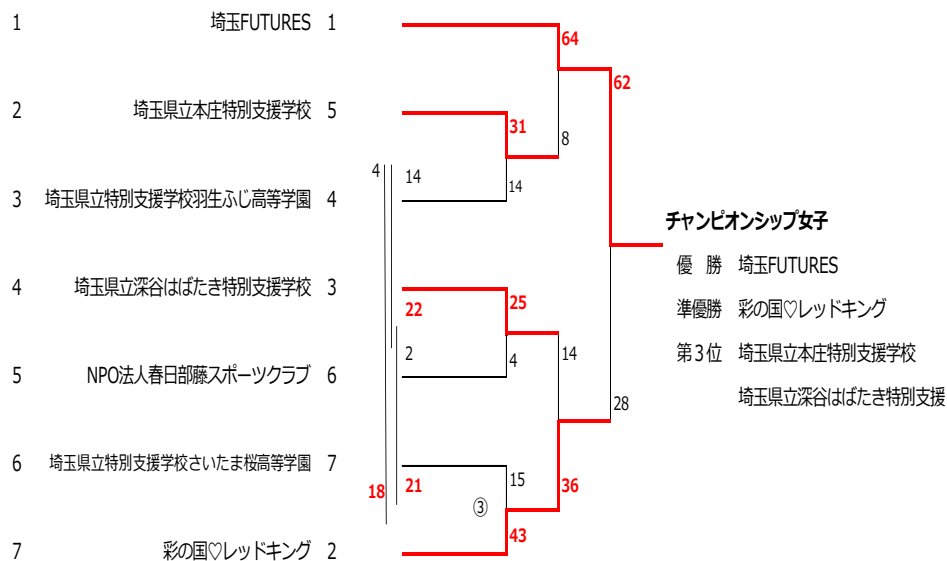

平成30年度埼玉県障がい者バスケットボール交流大会（第6回コバトンカップ）Result

日時：2019年2月2日（土）

場所：行田市総合体育館行田グリーンアリーナ

車いすバスケットボール

車いすバスケットボール女子部（交流戦）

平成30年度埼玉県障がい者バスケットボール交流大会（第6回コバトンカップ）Result

日時：2019年1月20日（日）・2月2日（土）

場所：埼玉県上尾かしの木特別支援学校(1/20)

行田市総合体育館行田グリーンアリーナ(2/2)

チャンピオンシップ男子

チャンピオンシップ女子

平成30年度埼玉県障がい者バスケットボール交流大会（第6回コバトンカップ）Result

日時：2019年1月19日（土）

場所：埼玉県立上尾かしの木特別支援学校

■フレンドシップ男子Aリーグ

	彩の国 レッドキング	埼玉県立大宮北特別支援学校 さいたま西分校	埼玉県立 川口特別支援学校	埼玉県立 特別支援学校 羽生ふじ高等学園
彩の国 レッドキング		A⑤14:10 ×12-36	A③11:30 ○20-15	A①9:30 ×18-27
埼玉県立大宮北特別支援学校 さいたま西分校	A⑤14:10 ○36-12		A②10:10 △16-16	A④12:10 ○25-14
埼玉県立 川口特別支援学校	A③11:30 ×15-20	A②10:10 △16-16		A⑥14:50 ×21-22
埼玉県立 特別支援学校 羽生ふじ高等学園	A①9:30 ○27-18	A④12:10 ×14-25	A⑥14:50 ○22-21	