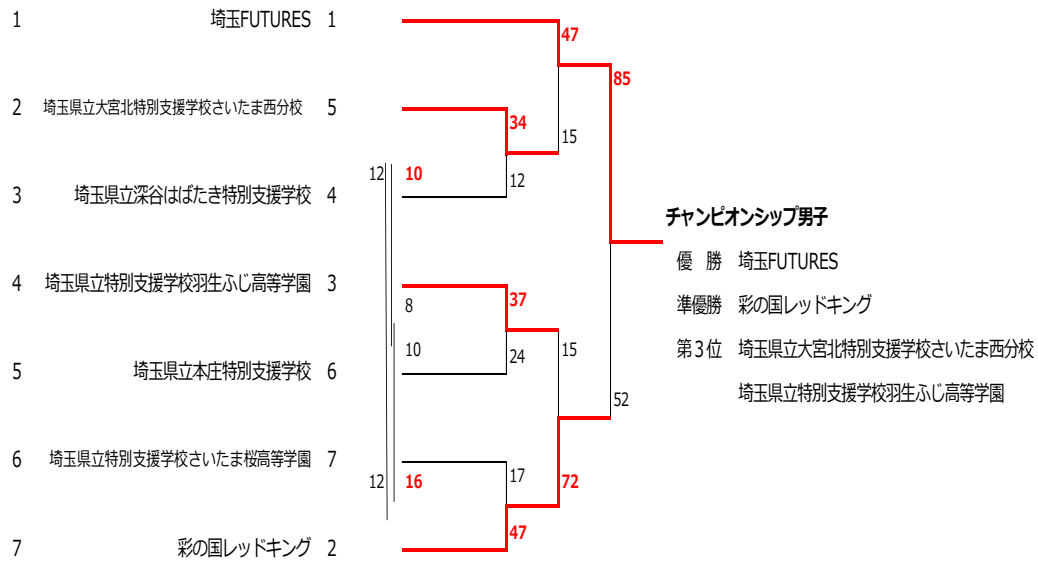

平成30年度埼玉県障がい者バスケットボール交流大会（第6回コバトンカップ）Result

日時：2019年2月2日（土）

場所：行田市総合体育館行田グリーンアリーナ

車いすバスケットボール

車いすバスケットボール女子部（交流戦）

平成30年度埼玉県障がい者バスケットボール交流大会（第6回コバトンカップ）Result

日時：2019年1月20日（日）・2月2日（土）

場所：埼玉県上尾かしの木特別支援学校(1/20)

行田市総合体育館行田グリーンアリーナ(2/2)

チャンピオンシップ男子

チャンピオンシップ女子

平成30年度埼玉県障がい者バスケットボール交流大会（第6回コバトンカップ）Result

日時：2019年1月19日（土）

場所：埼玉県立上尾かしの木特別支援学校

■フレンドシップ男子Aリーグ

	彩の国 レッドキング	埼玉県立大宮北特別支援学校 さいたま西分校	埼玉県立 川口特別支援学校	埼玉県立 特別支援学校 羽生ふじ高等学園
彩の国 レッドキング		A⑤14:10 ×12-36	A③11:30 ○20-15	A①9:30 ×18-27
埼玉県立大宮北特別支援学校 さいたま西分校	A⑤14:10 ○36-12		A②10:10 △16-16	A④12:10 ○25-14
埼玉県立 川口特別支援学校	A③11:30 ×15-20	A②10:10 △16-16		A⑥14:50 ×21-22
埼玉県立 特別支援学校 羽生ふじ高等学園	A①9:30 ○27-18	A④12:10 ×14-25	A⑥14:50 ○22-21	