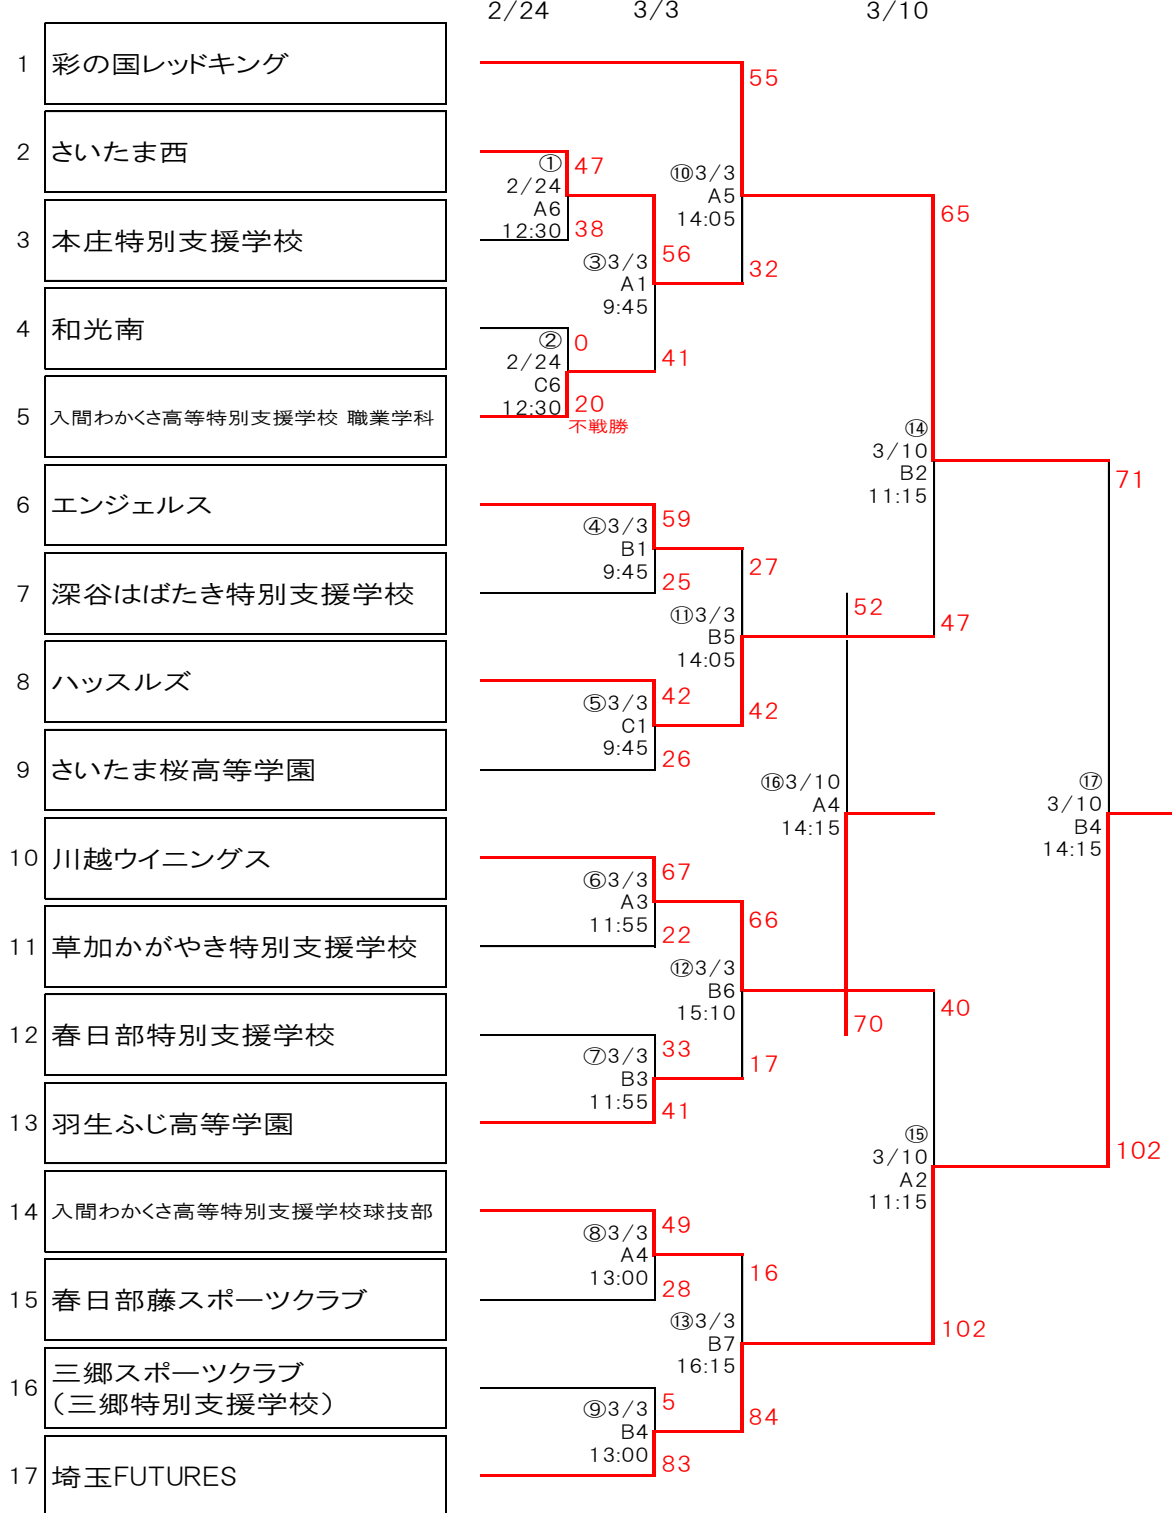

平成 30 年度彩の国ふれあいピックバスケットボール大会

(第 31 回県民総合体育大会兼第 17 回埼玉県障害者スポーツ大会) 結果

チャンピオンシップ男子の部

優勝 埼玉 FUTURES
 準優勝 彩の国レッドキング
 第3位 川越ウイニングス

チャンピオンシップ女子の部

3/3

3/10

1	彩の国レッド♡キング
2	さいたま桜高等学園
3	春日部藤スポーツクラブ
4	さいたま西
5	和光南
6	春日部特別支援学校
7	入間わかくさ高等特別支援学校球技部
8	埼玉FUTURES
9	三郷スポーツクラブ (三郷特別支援学校)
10	入間わかくさ 職業学科
11	深谷はばたき特別支援学校
12	羽生ふじ高等学園
13	本庄特別支援学校

優勝
準優勝
第3位

彩の国レッド♡キング
埼玉FUTURES
入間わかくさ高等特別支援学校球技部

フレンドシップの部

■ 2/24

21チーム

Aリーグ

	1	2	3	4
1 本庄特別支援学校		○ 30-26	× 6-20	○ 11-8
2 春日部藤スポーツクラブ	× 26-30		× 12-26	× 10-50
3 毛呂山特別支援学校	○ 20-6	○ 26-12		× 8-14
4 ファイターズ	× 8-11	○ 50-10	○ 14-8	