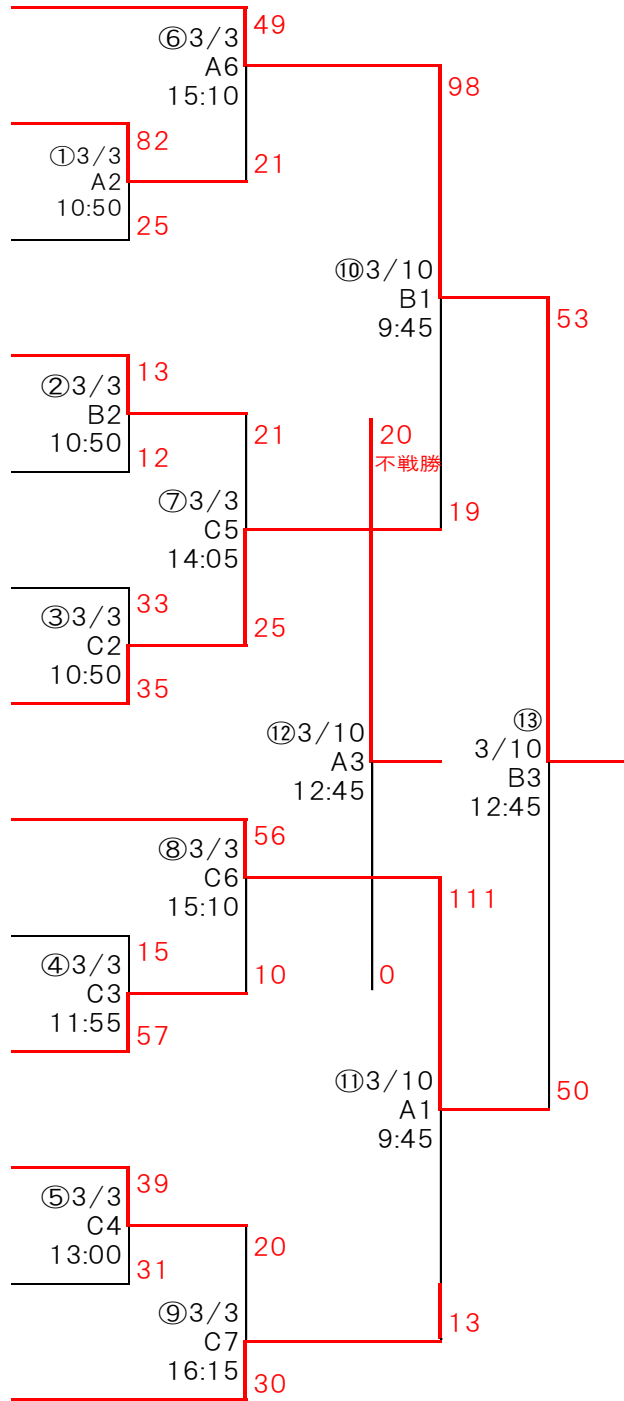

チャンピオンシップ女子の部

3/3

3/10

1	彩の国レッド♡キング
2	さいたま桜高等学園
3	春日部藤スポーツクラブ
4	さいたま西
5	和光南
6	春日部特別支援学校
7	入間わかくさ高等特別支援学校球技部
8	埼玉FUTURES
9	三郷スポーツクラブ (三郷特別支援学校)
10	入間わかくさ 職業学科
11	深谷はばたき特別支援学校
12	羽生ふじ高等学園
13	本庄特別支援学校

優勝
準優勝
第3位

彩の国レッド♡キング
埼玉FUTURES
入間わかくさ高等特別支援学校球技部