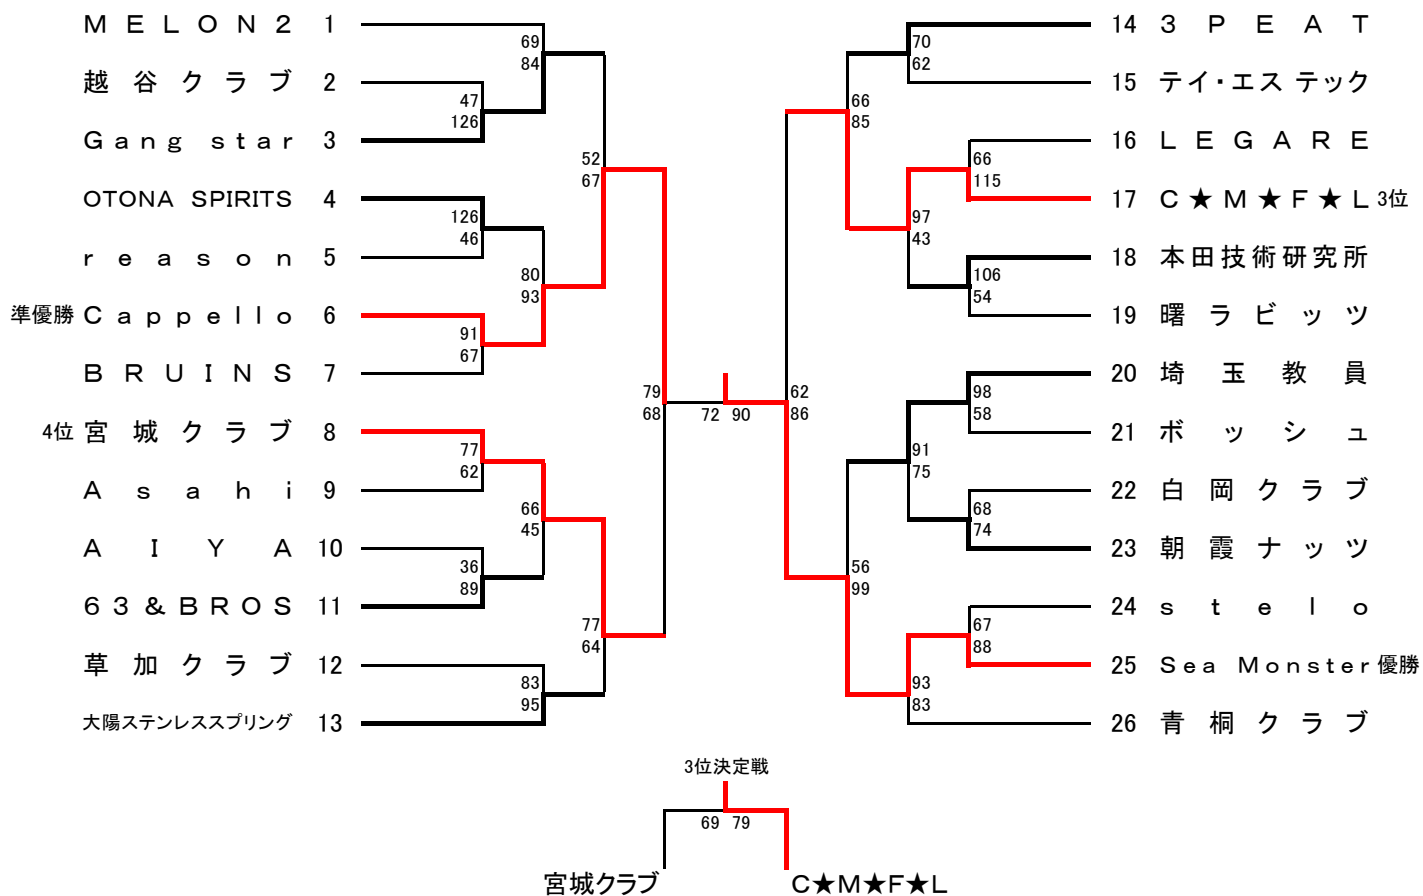

第1回全日本社会人バスケットボール選手権大会埼玉県予選

男子組合せ

女子組合せ