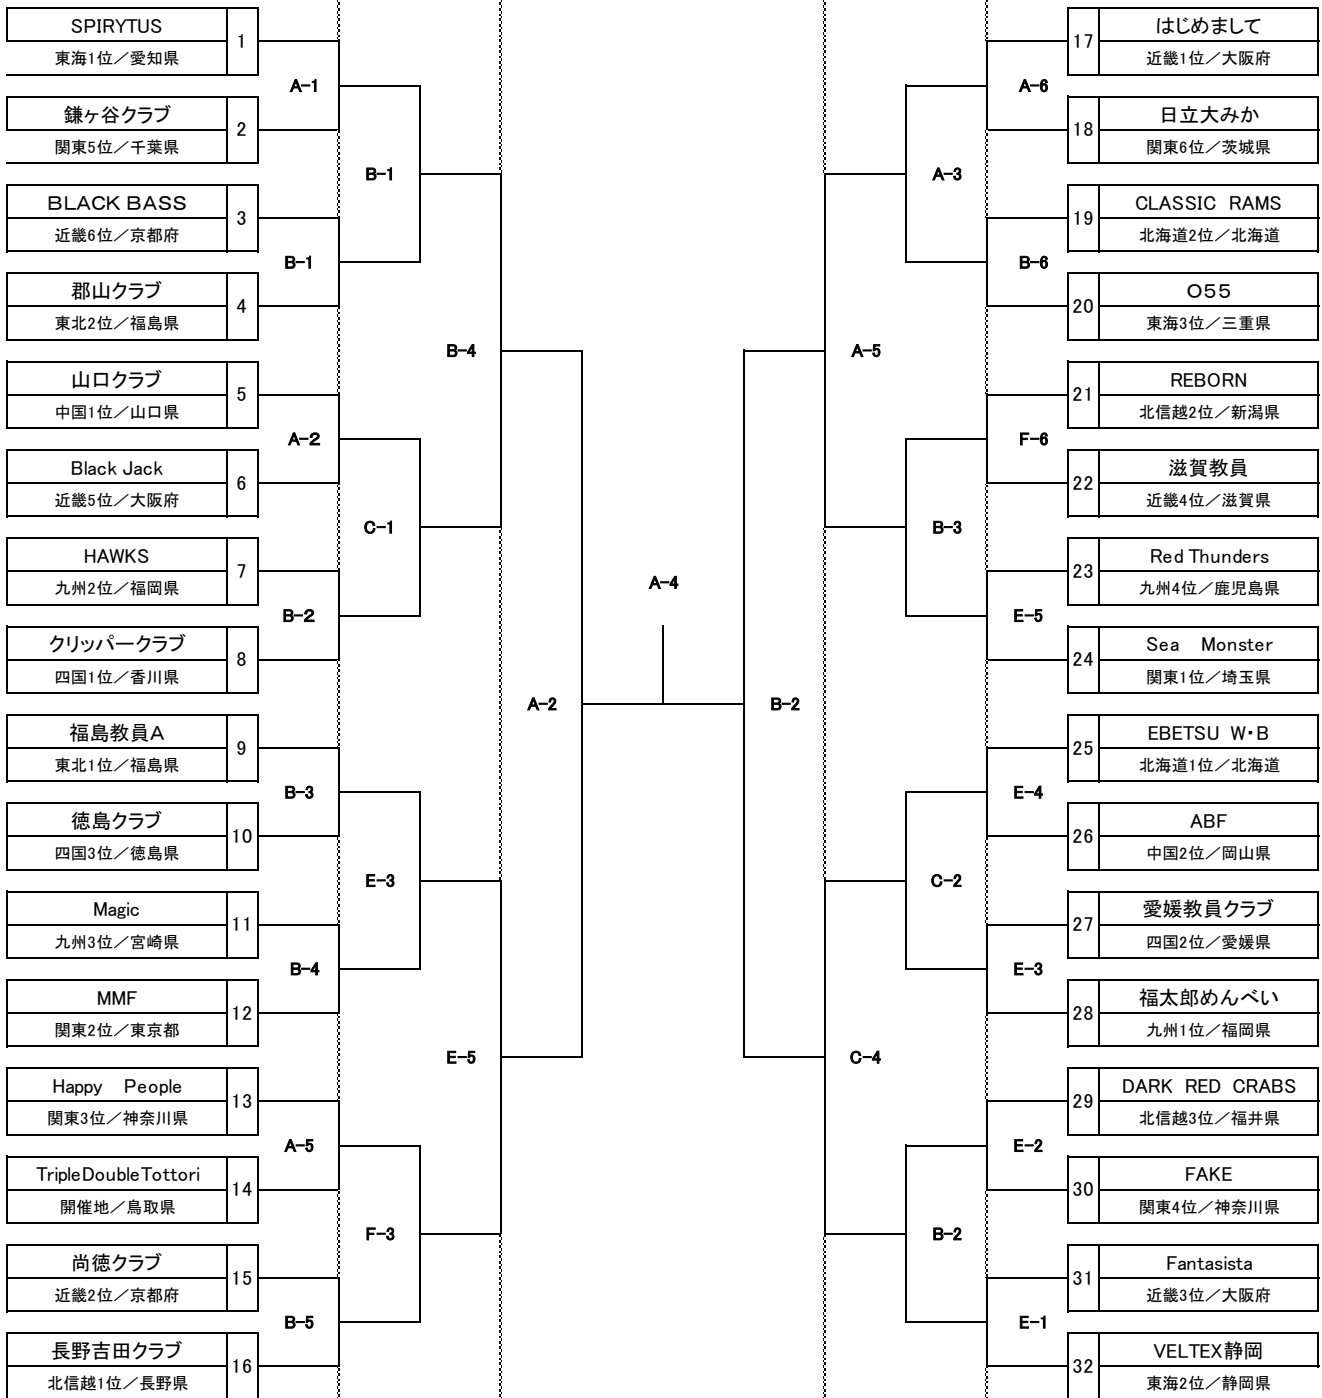

第1回 全日本社会人バスケットボール選手権大会 男子組合せ

2019年3月

16日(土)

17日(日)

18日(月)

17日(日)

16日(土)

会場 コカ・コーラボトラーズジャパンスポーツパーク(鳥取県民体育館)(A・B・C・D)
鳥取産業体育館(E・F)

3月16.17.18日
3月16.17日

	第1試合	第2試合	第3試合	第4試合	第5試合	第6試合
3月16日(土)	9:00	10:30	12:00	13:30	15:00	16:30
3月17日(日)	9:00	10:30	12:00	13:30	15:00	
3月18日(月)	9:00	10:40	12:20	14:00		

第1回 全日本社会人バスケットボール選手権大会 女子組合せ

2019年3月
16日(土)

17日(日)

18日(月)

17日(日)

16日(土)

会場 コカ・コーラボトラーズジャパンスポーツパーク(鳥取県民体育館)(A・B・C・D)
鳥取産業体育館(E・F)

3月16.17.18日
3月16.17日

	第1試合	第2試合	第3試合	第4試合	第5試合	第6試合
3月16日(土)	9:00	10:30	12:00	13:30	15:00	16:30
3月17日(日)	9:00	10:30	12:00	13:30	15:00	
3月18日(月)	9:00	10:40	12:20	14:00		