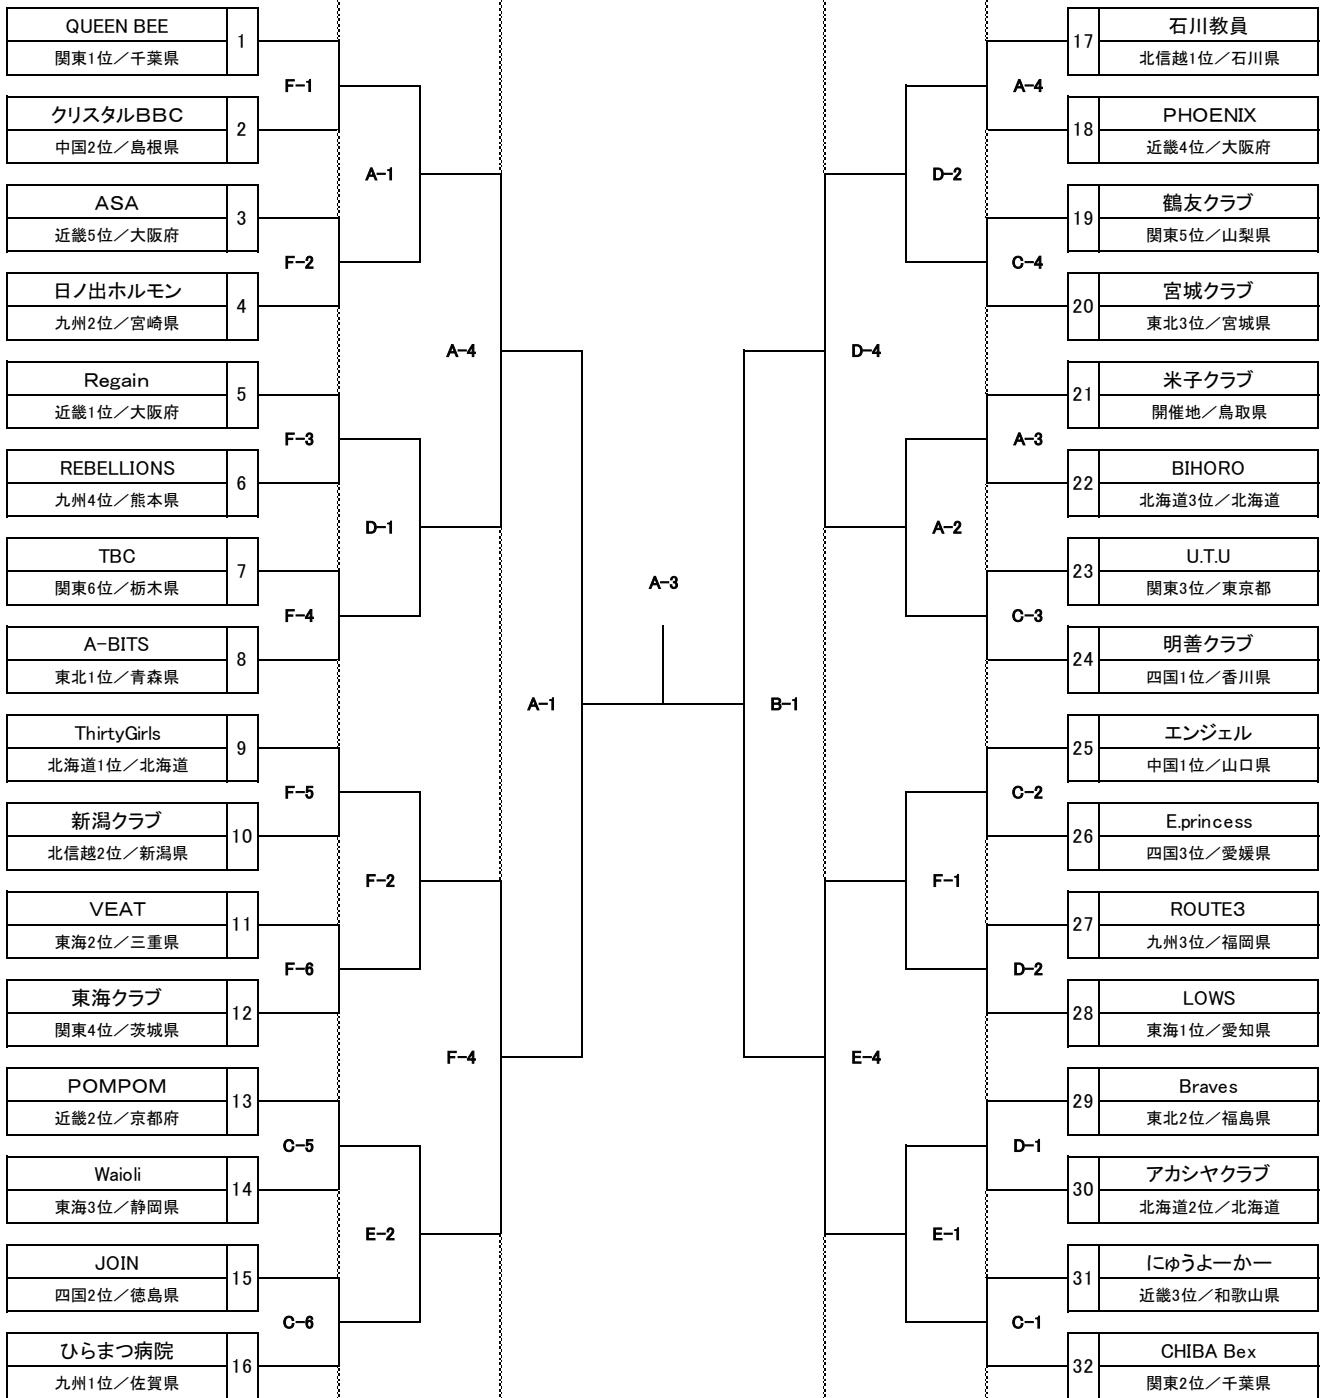

第1回 全日本社会人バスケットボール選手権大会 男子組合せ

2019年3月

16日(土)

17日(日)

18日(月)

17日(日)

16日(土)

会場 コカ・コーラボトラーズジャパンスポーツパーク(鳥取県民体育館)(A・B・C・D)
鳥取産業体育館(E・F)

3月16.17.18日
3月16.17日

	第1試合	第2試合	第3試合	第4試合	第5試合	第6試合
3月16日(土)	9:00	10:30	12:00	13:30	15:00	16:30
3月17日(日)	9:00	10:30	12:00	13:30	15:00	
3月18日(月)	9:00	10:40	12:20	14:00		

第1回 全日本社会人バスケットボール選手権大会 女子組合せ

2019年3月
16日(土)

17日(日)

18日(月)

17日(日)

16日(土)

会場 コカ・コーラボトラーズジャパンスポーツパーク(鳥取県民体育館)(A・B・C・D)
鳥取産業体育館(E・F)

3月16.17.18日
3月16.17日

	第1試合	第2試合	第3試合	第4試合	第5試合	第6試合
3月16日(土)	9:00	10:30	12:00	13:30	15:00	16:30
3月17日(日)	9:00	10:30	12:00	13:30	15:00	
3月18日(月)	9:00	10:40	12:20	14:00		