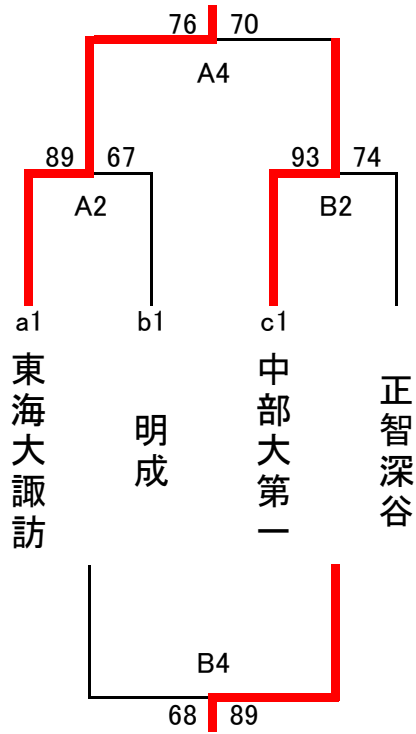

**b**

1位 明成  
(3勝 0敗)

2位 土浦日大  
(2勝 1敗)

3位 昌平  
(1勝 2敗)

4位 徳島城東  
(0勝 3敗)

会場 スポーツ総合センター

c	中部大第一	市立船橋	育英	埼玉選抜
中部大第一	/	○ 83-54	○ 90-57	○ 79-53
市立船橋	× 54-83	/	△ 58-58	○ 68-49
育英	× 57-90	△ 58-58	/	× 41-66
埼玉選抜	× 53-79	× 49-68	○ 66-41	/

**c**

1位 中部大第一  
(3勝 0敗)

2位 市立船橋  
(1勝1敗1分)

3位 埼玉選抜  
(1勝 2敗)

4位 育英  
(2敗 1分)

# ■埼玉カップ2018 2日目 男子トーナメント

RESULTS

1-4位トーナメント

5-8位トーナメント

9-12位トーナメント

優勝  
2位  
3位  
4位

東海大諏訪  
中部大第一  
正智深谷  
明成

5位  
6位  
7位  
8位