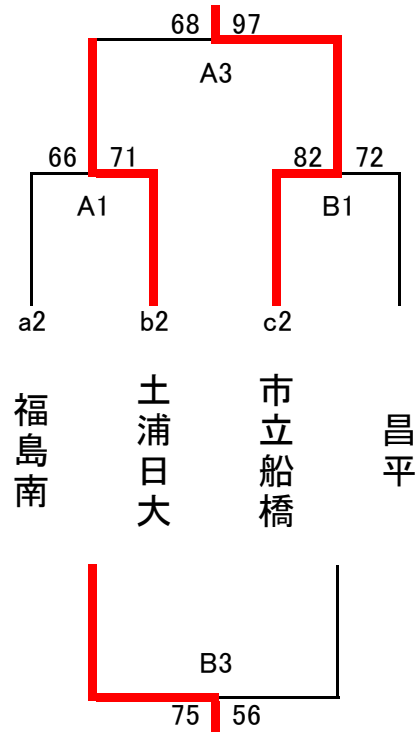

**c**

1位 中部大第一  
(3勝 0敗)

2位 市立船橋  
(1勝1敗1分)

3位 埼玉選抜  
(1勝 2敗)

4位 育英  
(2敗 1分)

# ■埼玉カップ2018 2日目 男子トーナメント

RESULTS

1-4位トーナメント

5-8位トーナメント

9-12位トーナメント

優勝  
2位  
3位  
4位

東海大諏訪  
中部大第一  
正智深谷  
明成

5位  
6位  
7位  
8位