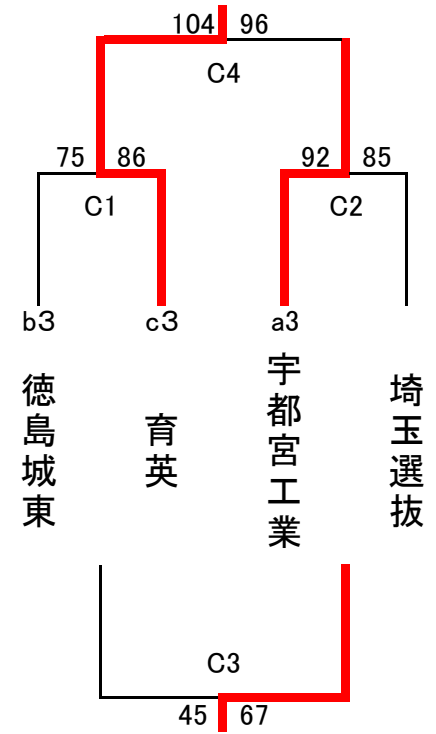

**c**

1位 中部大第一  
(3勝 0敗)

2位 市立船橋  
(1勝1敗1分)

3位 埼玉選抜  
(1勝 2敗)

4位 育英  
(2敗 1分)

# ■埼玉カップ2018 2日目 男子トーナメント

RESULTS

1-4位トーナメント

5-8位トーナメント

9-12位トーナメント

優勝  
2位  
3位  
4位

東海大諏訪  
中部大第一  
正智深谷  
明成

5位  
6位  
7位  
8位