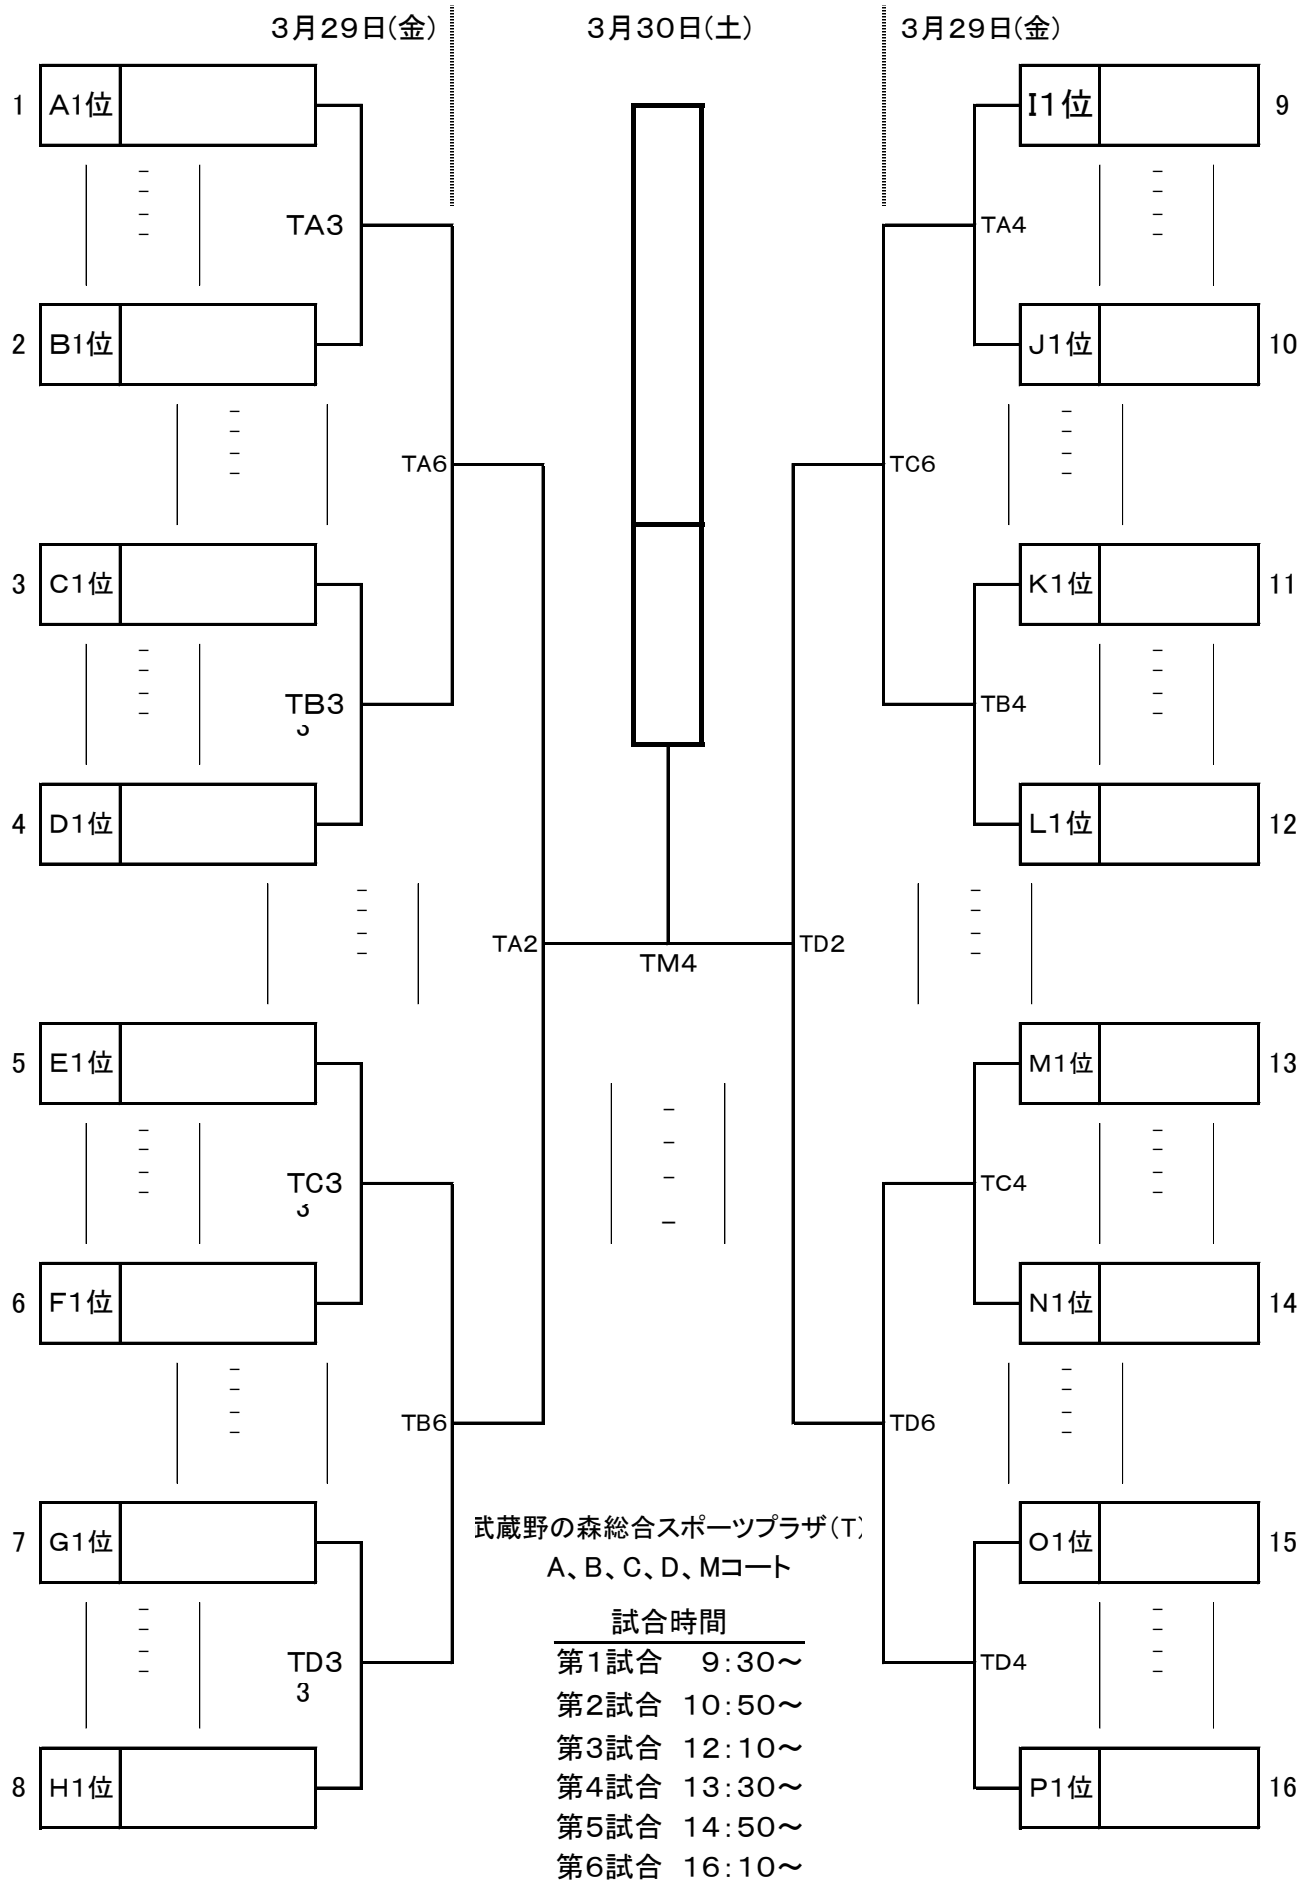

<男子決勝トーナメント> 3月29日(金)・30日(土)