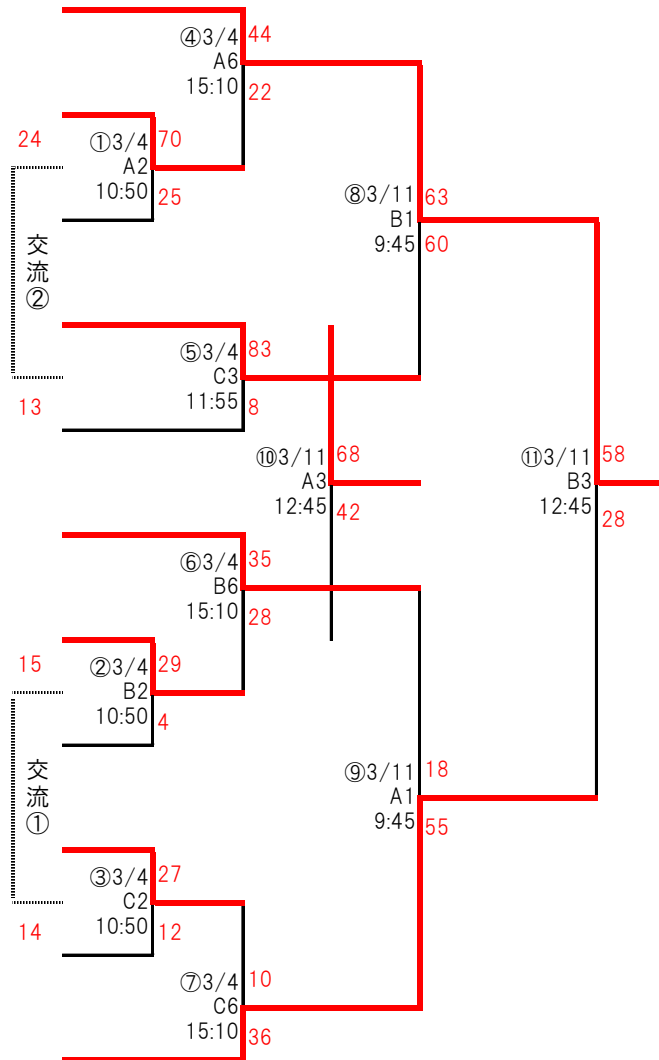

平成29年度彩の国ふれあいピックバスケットボール大会 結果  
 チャンピオンシップ男子の部

優勝 彩の国レッドキング  
 準優勝 埼玉フューチャーズ  
 第3位 川越ウイニングス

平成29年度彩の国ふれあいピックバスケットボール大会 結果  
 チャンピオンシップ女子の部

- |    |                       |
|----|-----------------------|
| 1  | 彩の国レッド♡キング            |
| 2  | さいたま桜高等学園             |
| 3  | 春日部藤スポーツクラブ           |
| 4  | 埼玉フューチャーズ             |
| 5  | さいたま西分校               |
| 6  | 入間わかさ高等特別支援学校<br>球技部  |
| 7  | 春日部特別支援学校             |
| 8  | 和光南特別支援学校             |
| 9  | 深谷はばたき特別支援学校          |
| 10 | 入間わかさ高等特別支援学校<br>職業学科 |
| 11 | 本庄特別支援学校              |

Bリーグ

	5	6	7	8
5 大宮北特別支援学校		× 4-8	○ 28-4	× 10-12
6 越谷西特別支援学校	○ 8-4		× 0-28	× 2-43
7 彩の国レッドキング	× 4-28	○ 28-0		× 6-44
8 うえすたんず (さいたま西分校)	○ 12-10	○ 43-2	○ 44-6	

Cリーグ

	9	10	11	12
9 草加かがやき特別支援学校		○ 8-4	○ 24-8	行田 ○ 8-6
10 ファイターズ	× 4-8		○ 24-2	越谷西 ○ 12-10
11 三郷特別支援学校	× 8-24	× 2-24		深谷 × 8-10
12 ウエルシアオアシス	行田 × 6-8	越谷西 × 10-12	深谷 ○ 10-8	