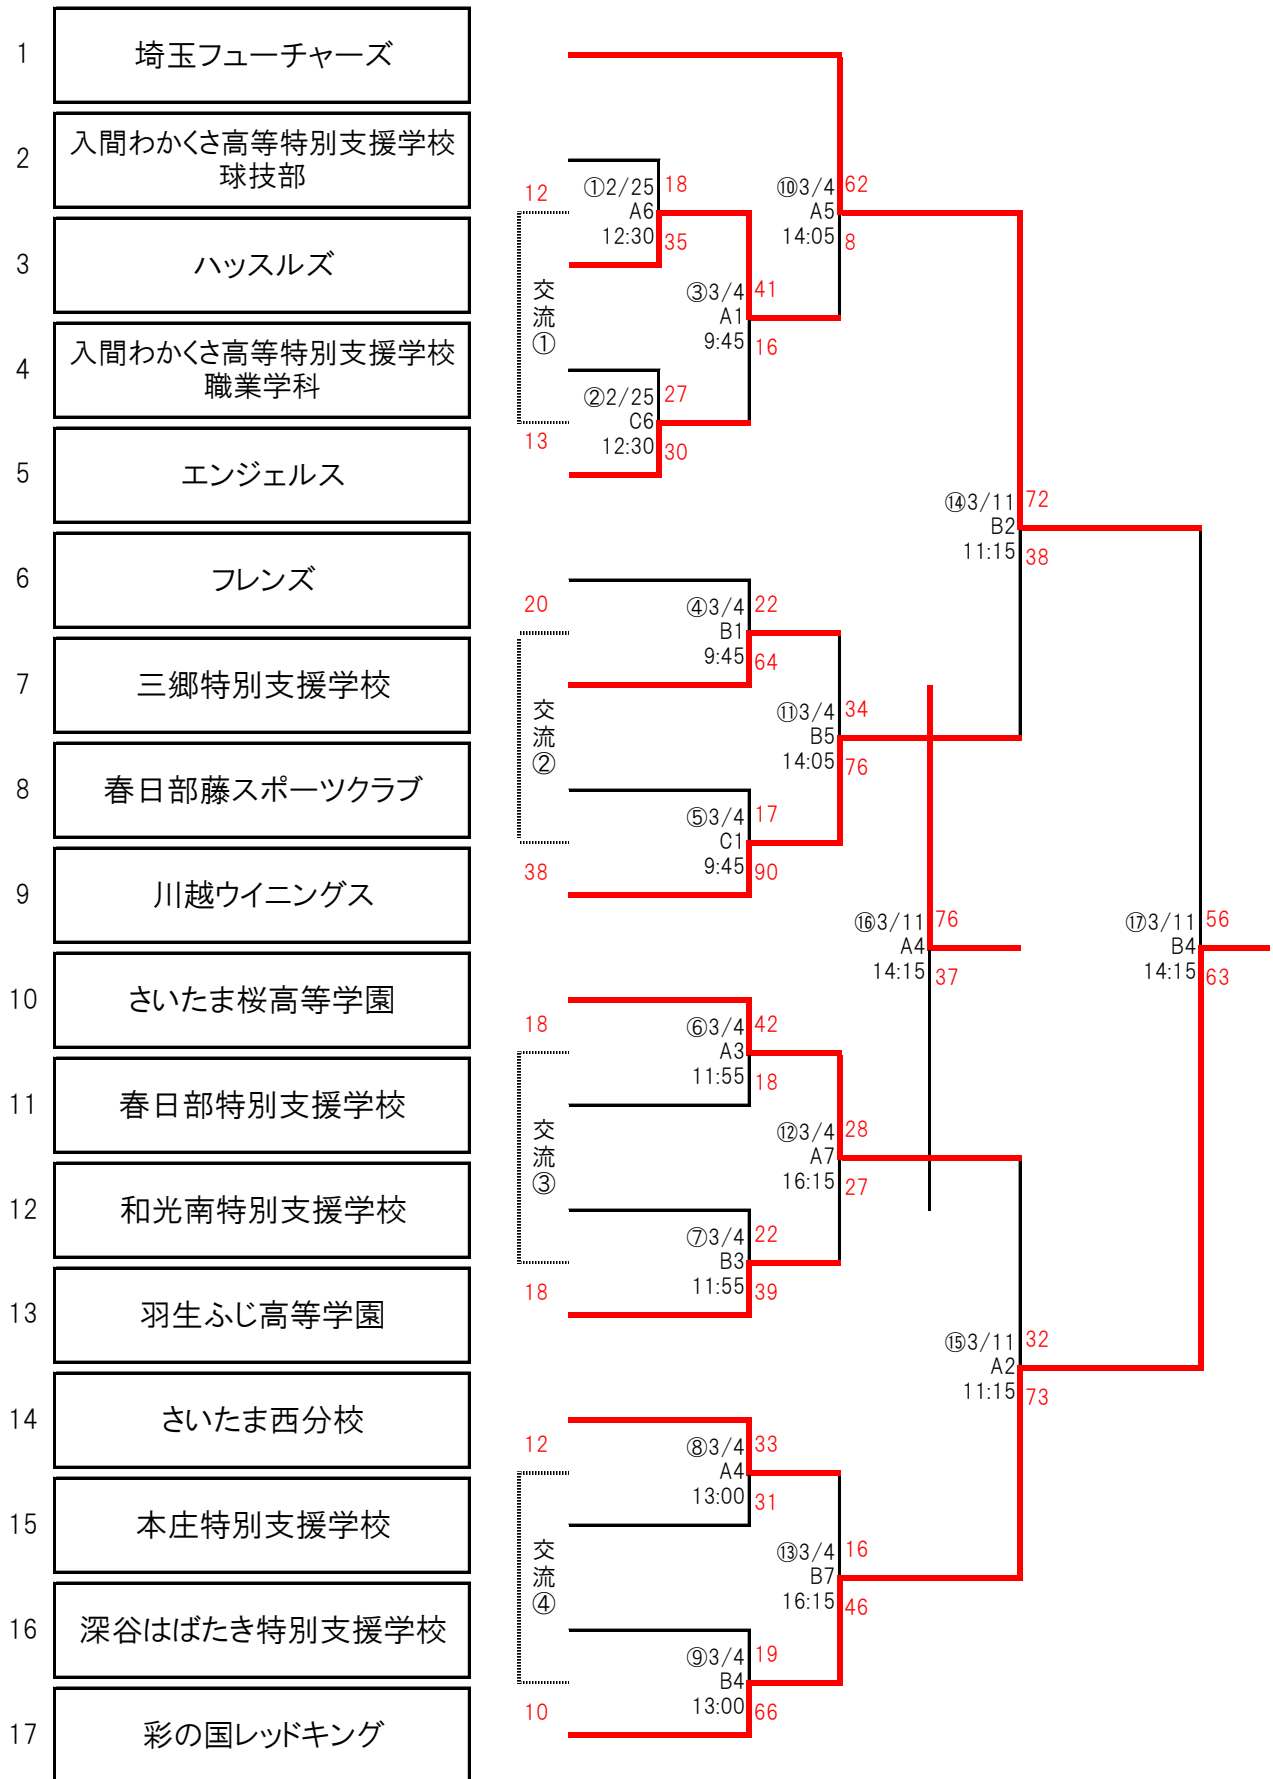

平成29年度彩の国ふれあいピックバスケットボール大会 結果  
 チャンピオンシップ男子の部

優勝 彩の国レッドキング  
 準優勝 埼玉フューチャーズ  
 第3位 川越ウイニングス

平成29年度彩の国ふれあいピックバスケットボール大会 結果  
 チャンピオンシップ女子の部

- |    |                       |
|----|-----------------------|
| 1  | 彩の国レッド♡キング            |
| 2  | さいたま桜高等学園             |
| 3  | 春日部藤スポーツクラブ           |
| 4  | 埼玉フューチャーズ             |
| 5  | さいたま西分校               |
| 6  | 入間わかさ高等特別支援学校<br>球技部  |
| 7  | 春日部特別支援学校             |
| 8  | 和光南特別支援学校             |
| 9  | 深谷はばたき特別支援学校          |
| 10 | 入間わかさ高等特別支援学校<br>職業学科 |
| 11 | 本庄特別支援学校              |