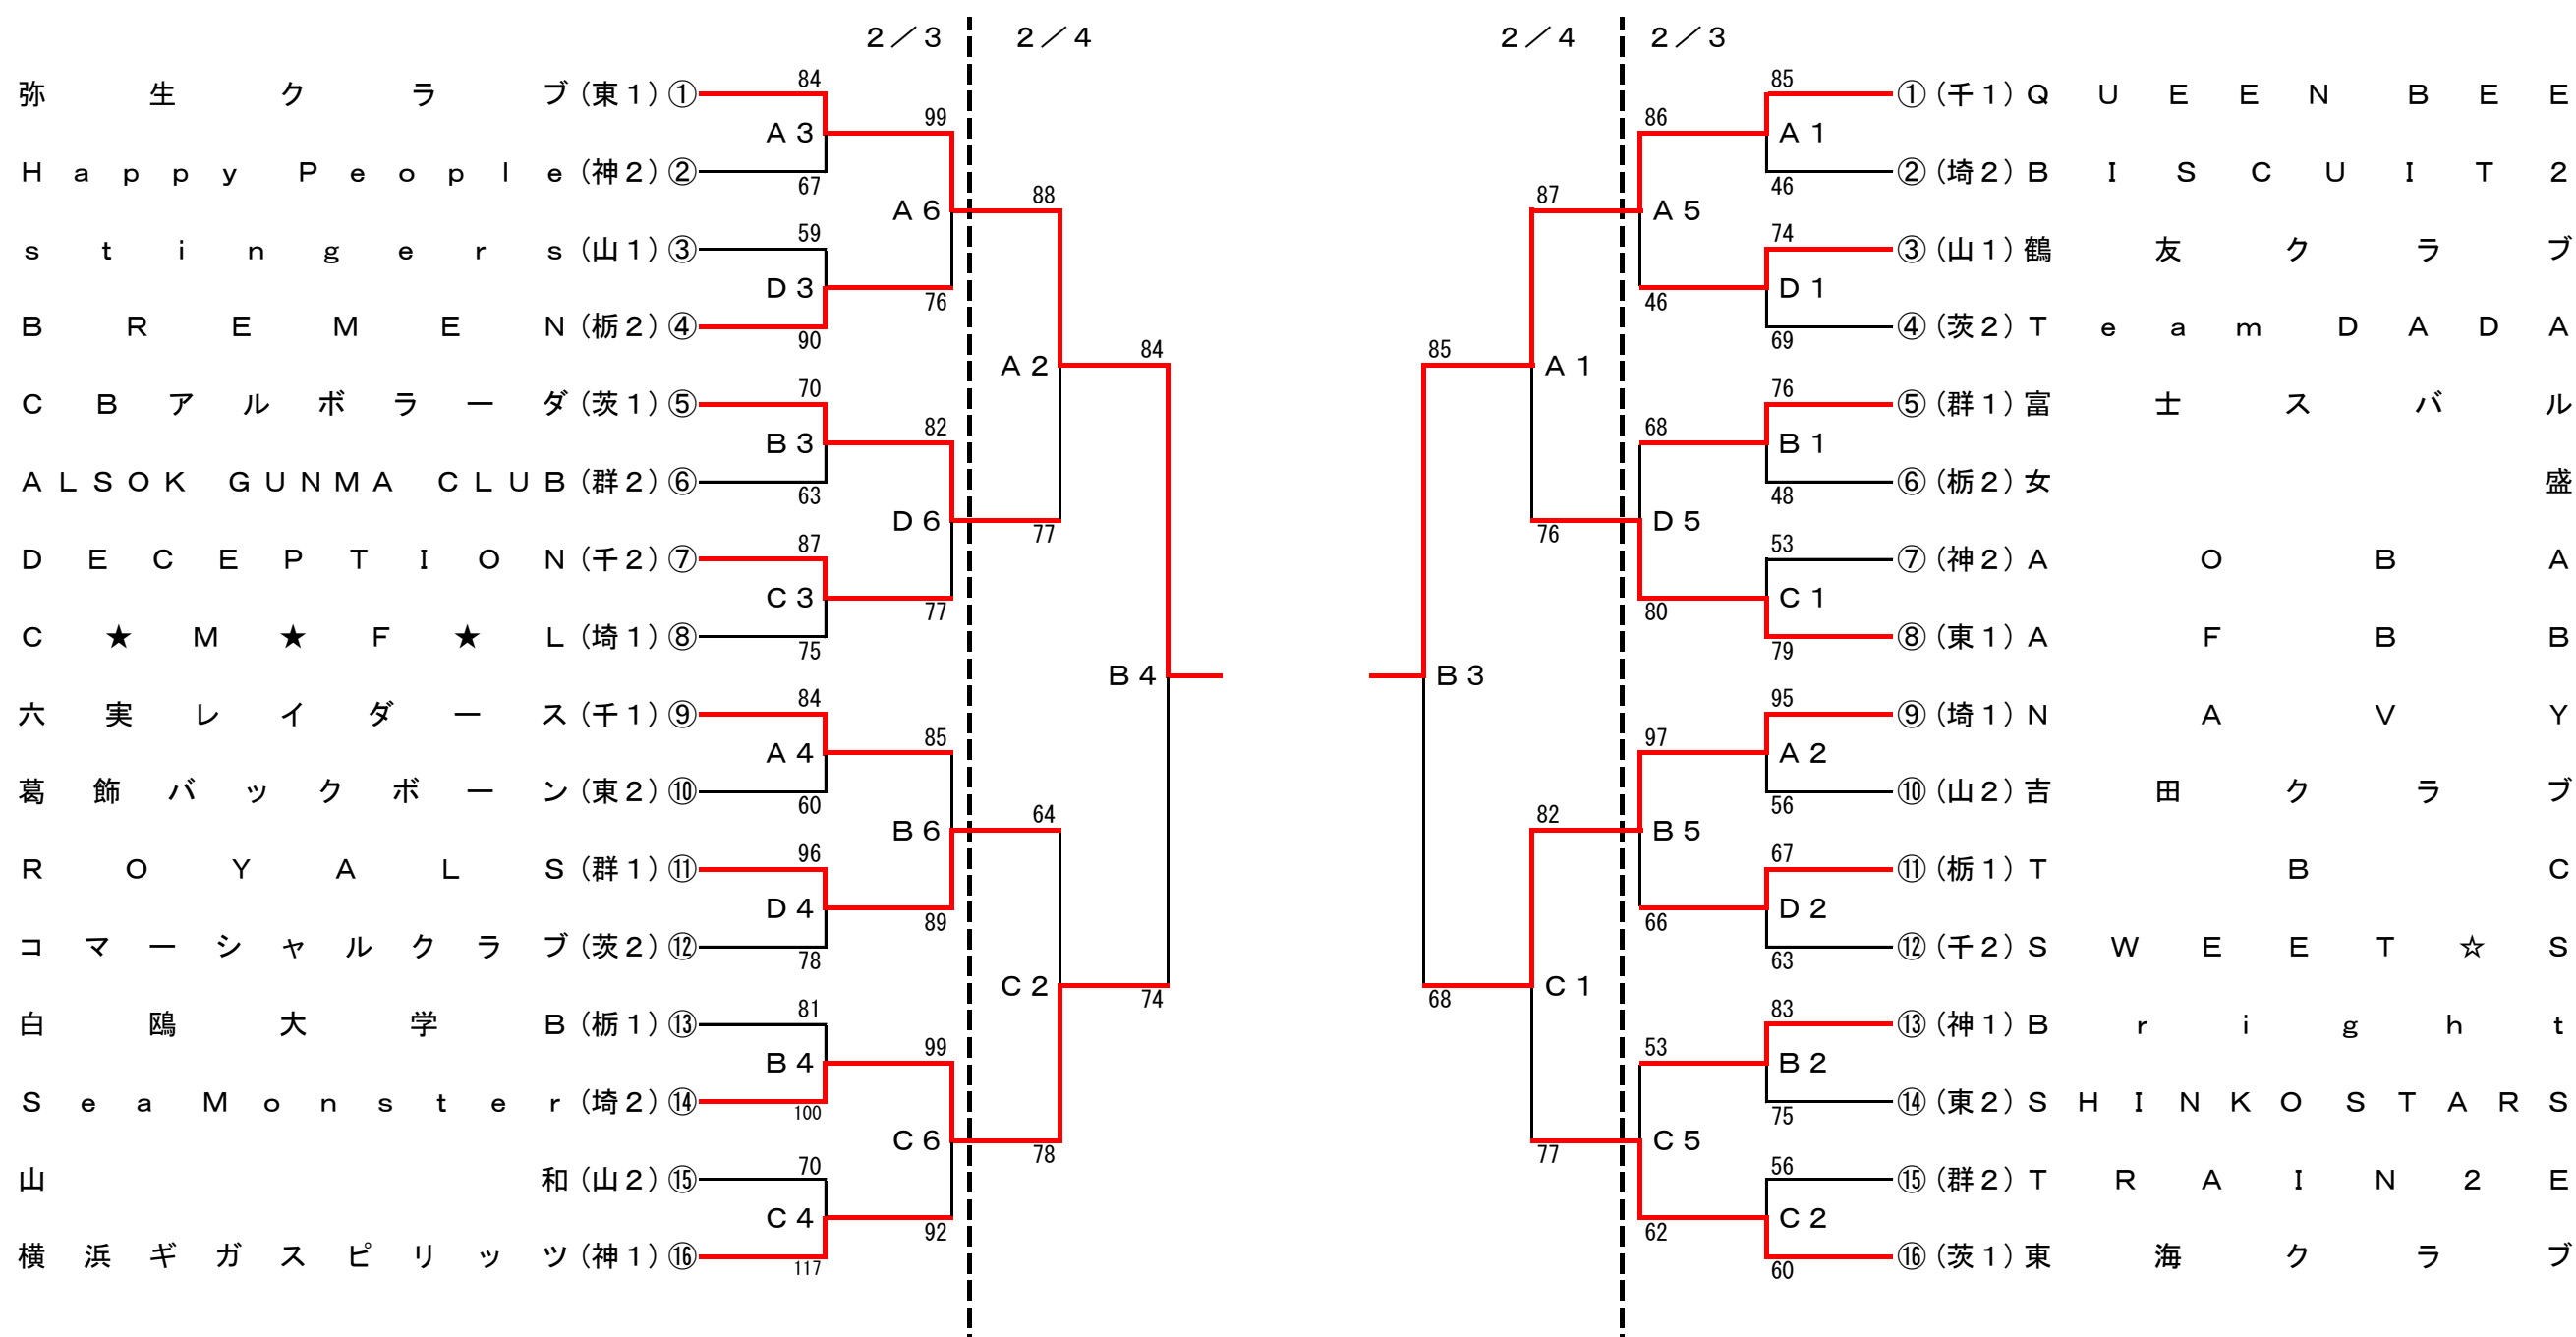

平成29年度 第31回関東クラブバスケットボール選手権大会
兼第44回全日本クラブバスケットボール選手権大会関東地区予選会

【男子】

【女子】

[競技時間]

	2月3日(土)	2月4日(日)
第1試合	9:00~	9:00~
第2試合	10:35~	10:40~
第3試合	12:10~	12:20~
第4試合	13:45~	14:00~
第5試合	15:20~	
第6試合	16:55~	

[会場]

池の川さくらアリーナ