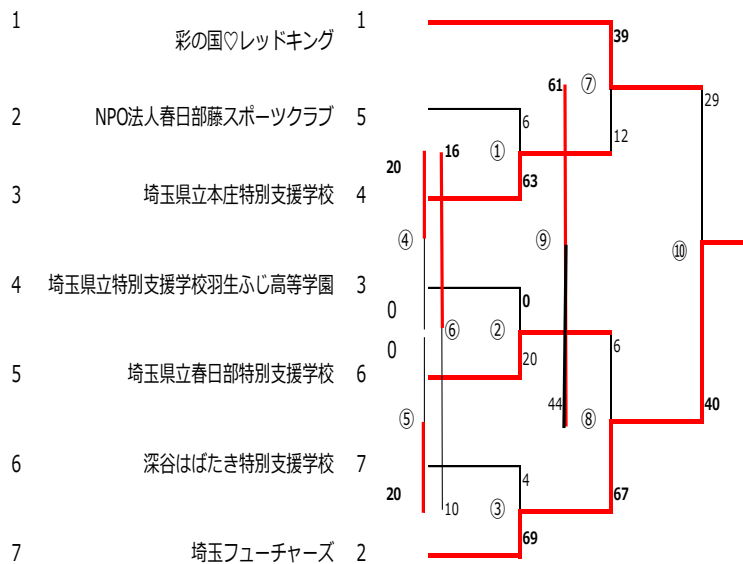

チャンピオンシップ女子

チャンピオンシップ女子

優勝	埼玉フューチャーズ
準優勝	彩の国♡レッドキング
第3位	埼玉県立本庄特別支援学校