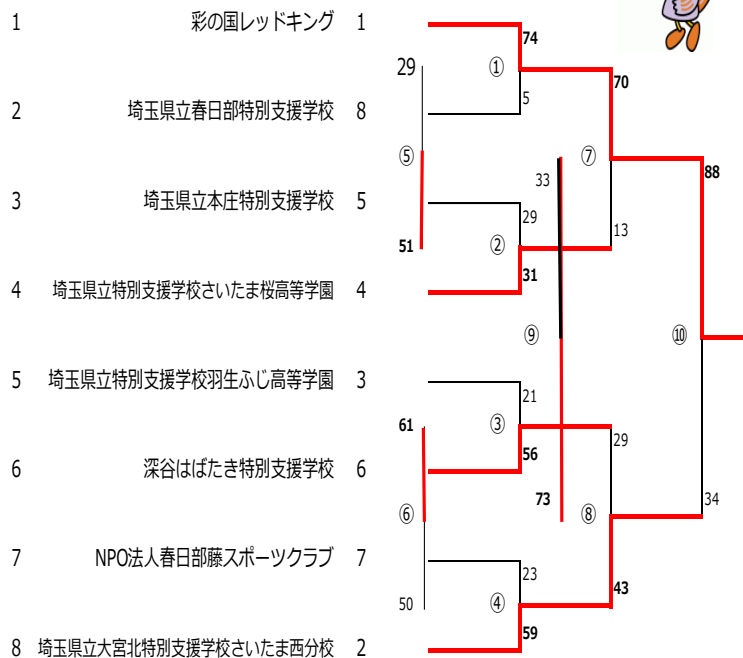

平成28年度埼玉県障がい者バスケットボール交流大会（第4回コバトンカップ）Result

チャンピオンシップ男子

チャンピオンシップ男子

優勝	彩の国レッドキング
準優勝	埼玉県立大宮北特別支援学校さいたま西分校
第3位	埼玉県立深谷はばたき特別支援学校