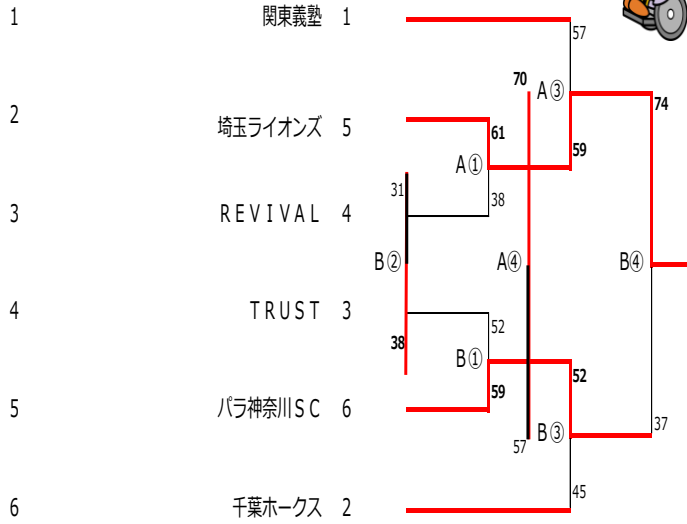

平成28年度埼玉県障がい者バスケットボール交流大会（第4回コバトンカップ）Result

チャンピオンシップ男子

チャンピオンシップ男子

優勝	彩の国レッドキング
準優勝	埼玉県立大宮北特別支援学校さいたま西分校
第3位	埼玉県立深谷はばたき特別支援学校

チャンピオンシップ女子

チャンピオンシップ女子

優勝	埼玉フューチャーズ
準優勝	彩の国♡レッドキング
第3位	埼玉県立本庄特別支援学校

車椅子バスケットボール