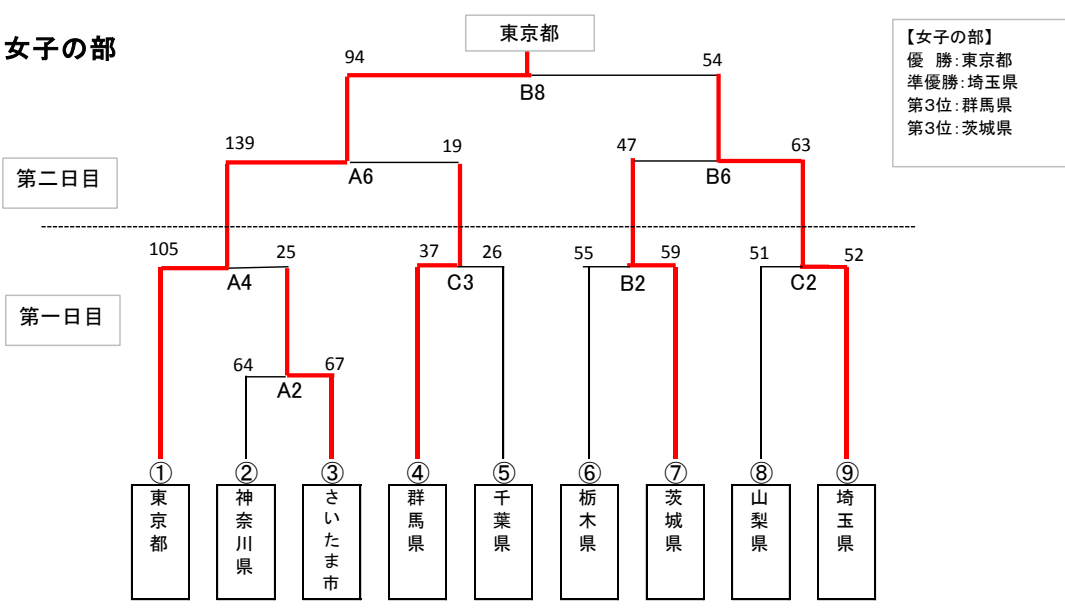

平成28年度全国障害者スポーツ大会「2016希望郷いわて大会」  
バスケットボール競技関東ブロック地区予選会成績

男子の部

女子の部

交流戦

交流戦は、1クォーター10分とし、2クォーター行う。インターバルは5分とする。