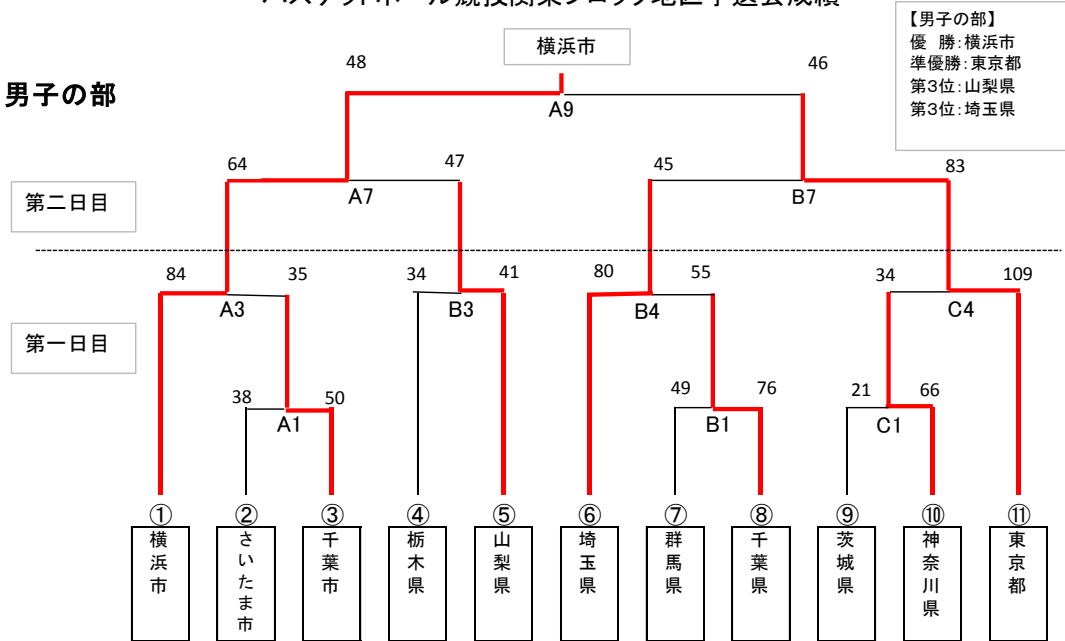

平成28年度全国障害者スポーツ大会「2016希望郷いわて大会」  
バスケットボール競技関東ブロック地区予選会成績

男子の部

女子の部

交流戦

交流戦は、1クォーター10分とし、2クォーター行う。インターバルは5分とする。