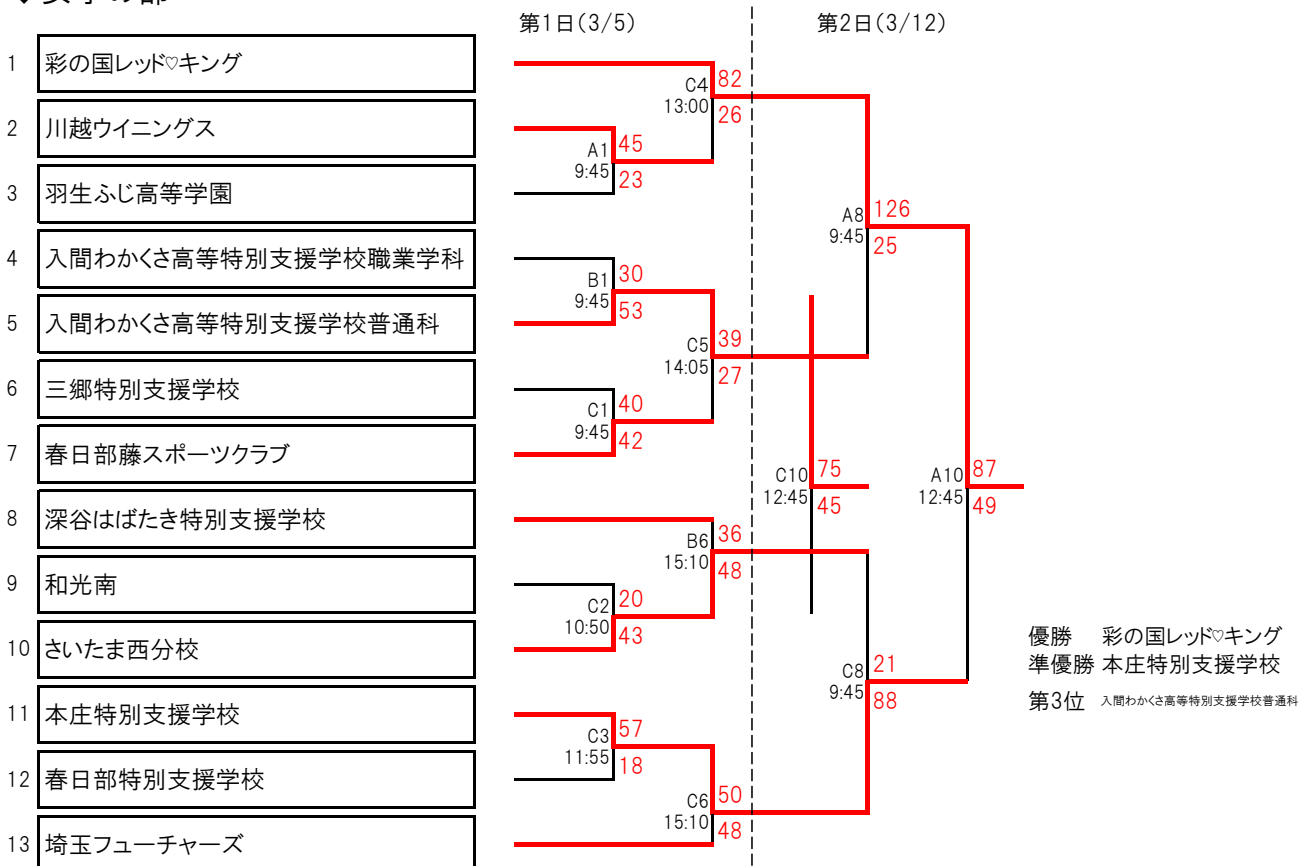

H28彩の国ふれあいピックバスケットボール大会 結果

◆男子の部

◆女子の部

フレンドシップの部

Aリーグ

	春日部藤SC	和光南	入間わかさ(職)	うえずたんず
1 春日部藤スポーツクラブ		○ 14-10	× 6-44	× 14-28
2 和光南	× 14-10		× 34-5	× 8-36
3 入間わかさ高等特別支援学校職業学科	○ 44-6	○ 34-5		○ 14-10
4 うえずたんず	○ 28-14	○ 36-8	× 10-14	

Bリーグ

	浦和特別支援学校	ちちぶワイルドボアーズ	埼玉フューチャーズ	行田特別支援学校
5 浦和特別支援学校		× 7-26	× 8-12	× 14-21
6 ちちぶワイルドボアーズ	○ 26-7		○ 12-8	○ 24-5
7 埼玉フューチャーズ	○ 12-8	× 8-12		○ 23-2
8 行田特別支援学校	○ 21-14	× 24-5	× 2-23	

Cリーグ

	埼玉SC	川口特別支援学校	草加かがやき特別支援学校	羽生ふじ高等学園
9 埼玉スポーツクラブ		× 6-20	× 8-20	× 10-26
10 川口特別支援学校	○ 20-6		○ 16-10	× 3-6
11 草加かがやき特別支援学校	○ 20-8	× 10-16		× 6-24
12 羽生ふじ高等学園	○ 26-10	○ 6-3	○ 24-6	