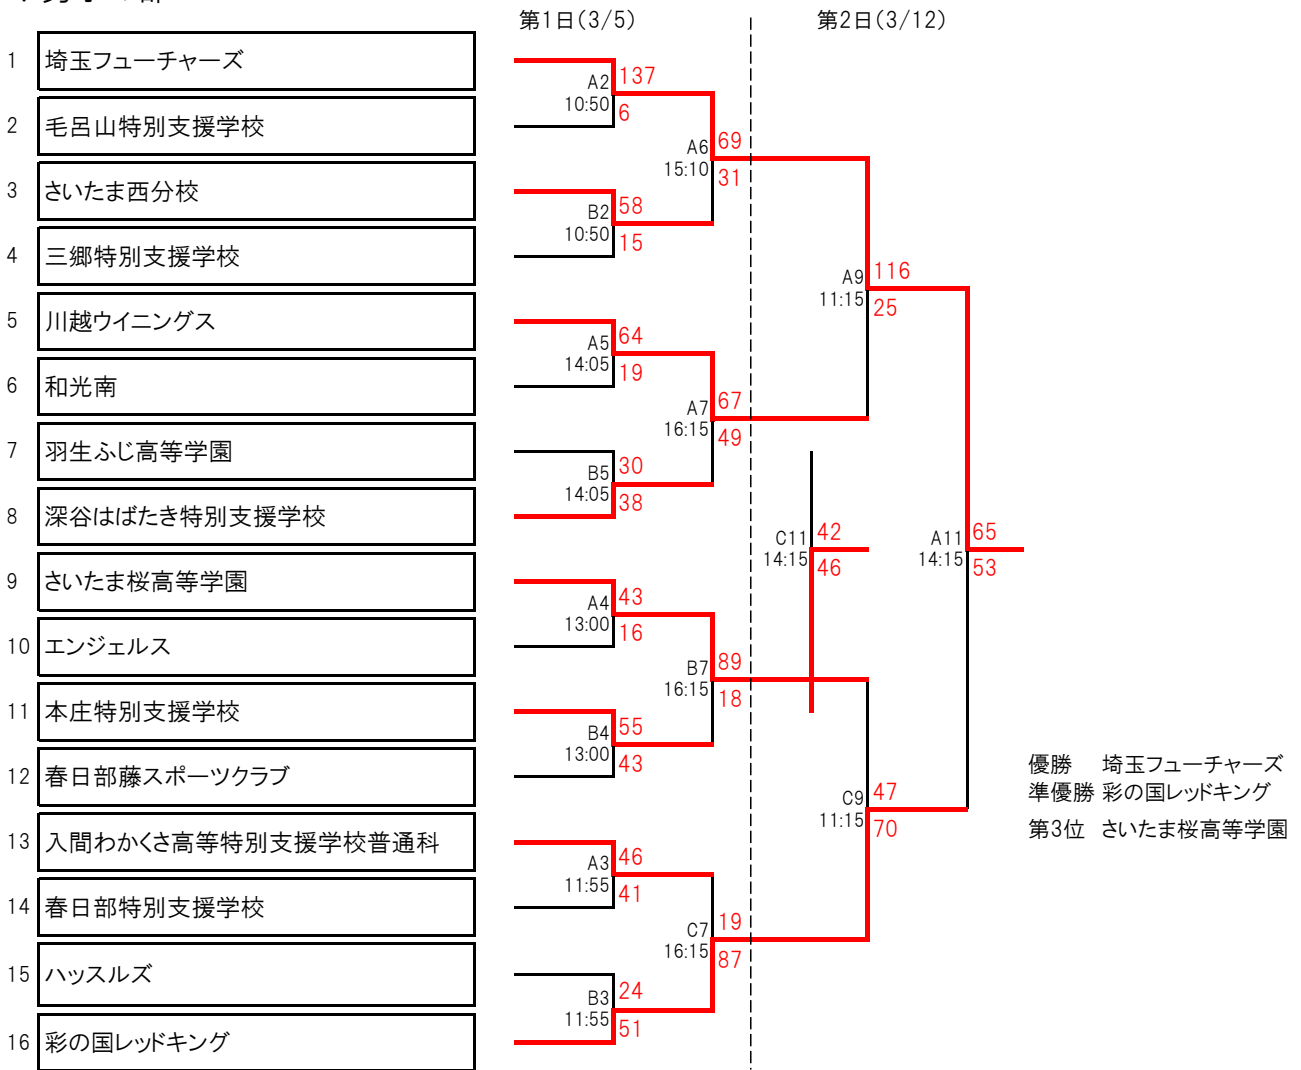

H28彩の国ふれあいピックバスケットボール大会 結果

◆男子の部

◆女子の部

フレンドシップの部

Aリーグ

	春日部藤SC	和光南	入間わかさ(職)	うえずたんず
1 春日部藤スポーツクラブ		○ 14-10	× 6-44	× 14-28
2 和光南	× 14-10		× 34-5	× 8-36
3 入間わかさ高等特別支援学校職業学科	○ 44-6	○ 34-5		○ 14-10
4 うえずたんず	○ 28-14	○ 36-8	× 10-14	

Bリーグ

	浦和特別支援学校	ちちぶワイルドボアーズ	埼玉フューチャーズ	行田特別支援学校
5 浦和特別支援学校		× 7-26	× 8-12	× 14-21
6 ちちぶワイルドボアーズ	○ 26-7		○ 12-8	○ 24-5
7 埼玉フューチャーズ	○ 12-8	× 8-12		○ 23-2
8 行田特別支援学校	○ 21-14	× 24-5	× 2-23	

Cリーグ

	埼玉SC	川口特別支援学校	草加かがやき特別支援学校	羽生ふじ高等学園
9 埼玉スポーツクラブ		× 6-20	× 8-20	× 10-26
10 川口特別支援学校	○ 20-6		○ 16-10	× 3-6
11 草加かがやき特別支援学校	○ 20-8	× 10-16		× 6-24
12 羽生ふじ高等学園	○ 26-10	○ 6-3	○ 24-6	