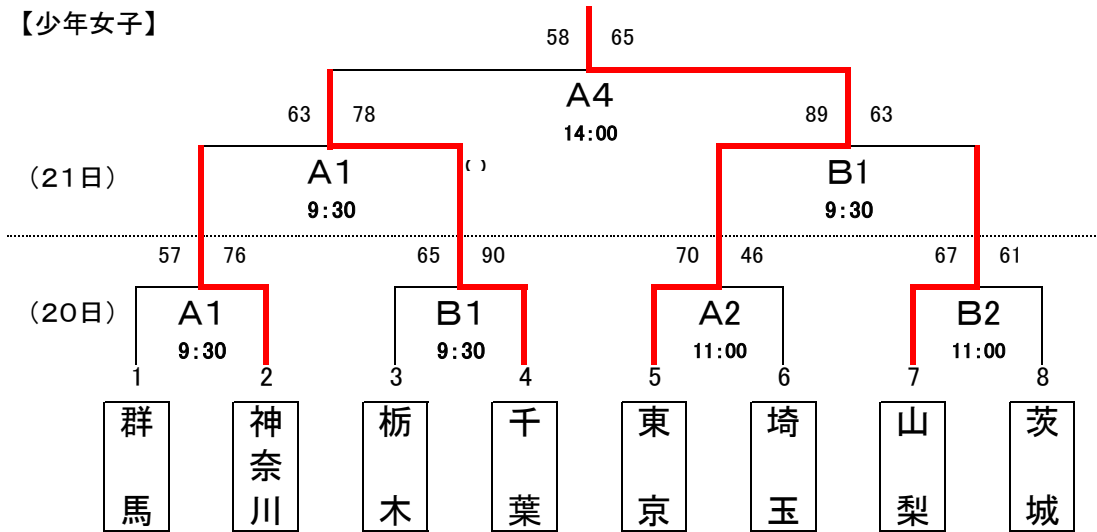

# バスケットボール競技組み合わせ(勝ち上がり)

期日 平成28年8月20日(土)~21日(日)

会場 富士北麓公園体育館

## 【少年女子】

## 【少年男子】