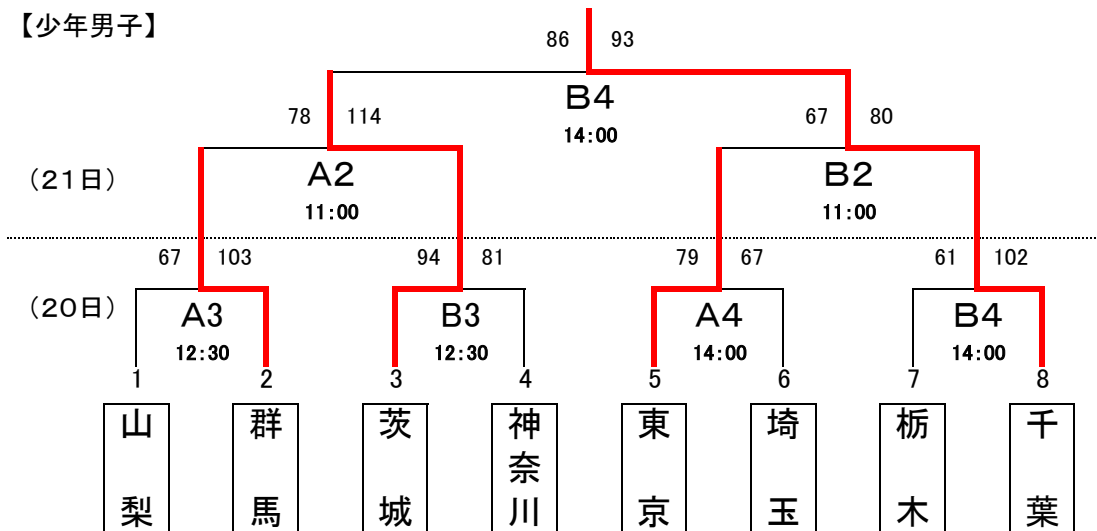

# バスケットボール競技組み合わせ(勝ち上がり)

期日 平成28年8月20日(土)~21日(日)

会場 富士北麓公園体育館

## 【少年女子】

## 【少年男子】