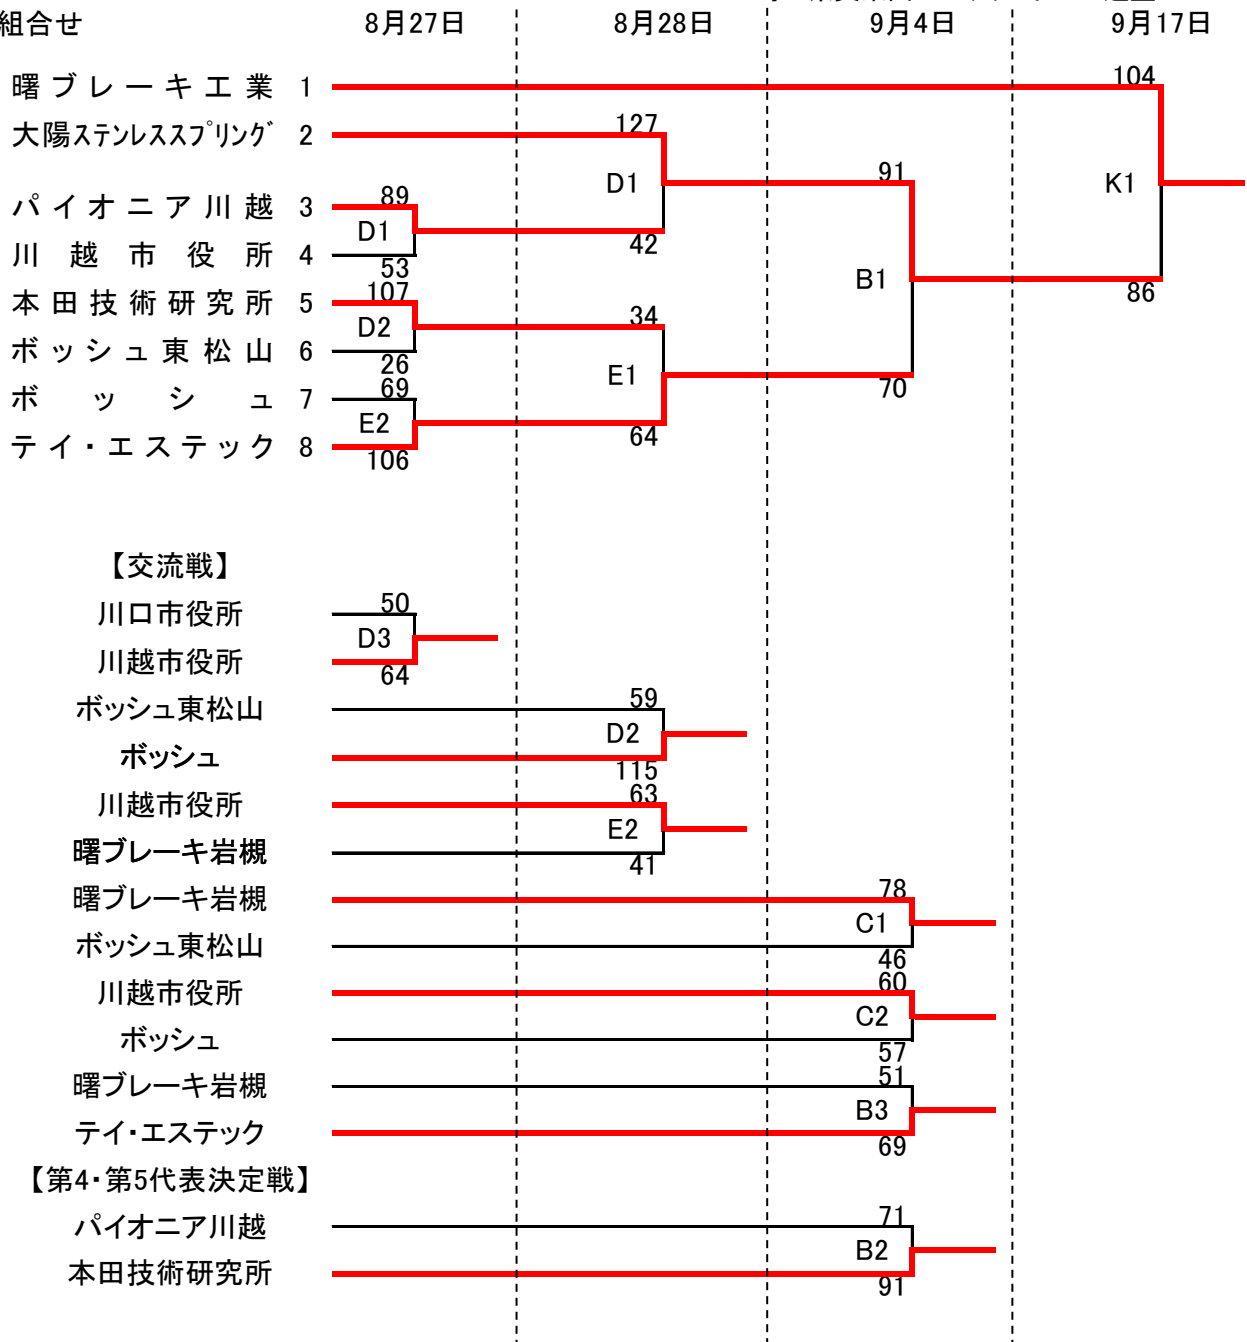

平成28年度埼玉県実業団バスケットボール選手権大会

(兼 関東実業団選手権埼玉県予選、埼玉県総合選手権実連予選)

埼玉県実業団バスケットボール連盟

1. 組合せ

2. 試合会場

会場(体育館)	コート	期 日			
スポーツ総合センター	D,E	8月27日	8月28日		
上尾運動公園	B,C			9月4日	
曙ブレーキ岩槻	K				9月17日

3. 試合時間

	8月27日	8月28日	9月4日	9月17日
第1試合	9:30	9:30	9:30	10:00
第2試合	11:00	11:00	11:00	
第3試合	12:30		12:30	