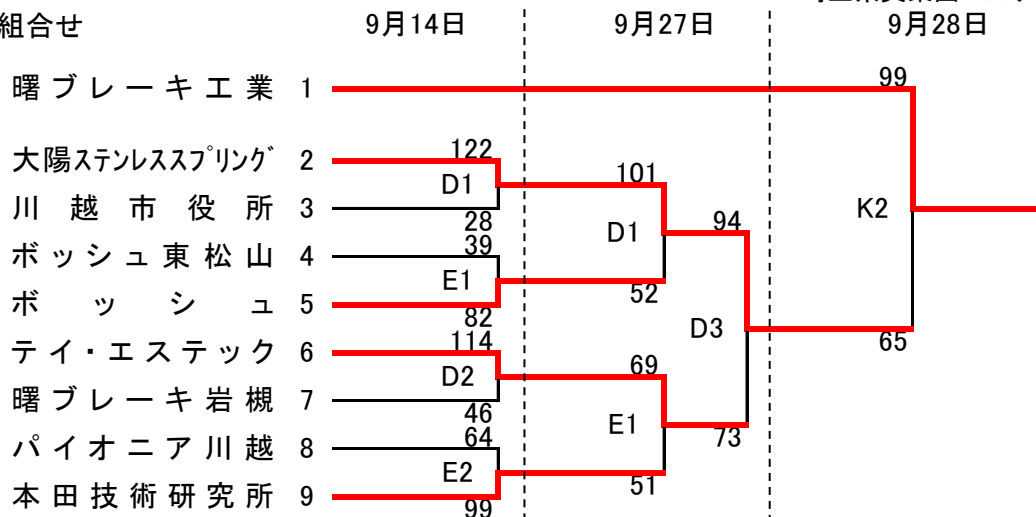

平成26年度埼玉県実業団バスケットボール選手権大会

(兼 関東実業団選手権埼玉県予選、埼玉県総合選手権実連予選)

埼玉県実業団バスケットボール連盟

1. 組合せ