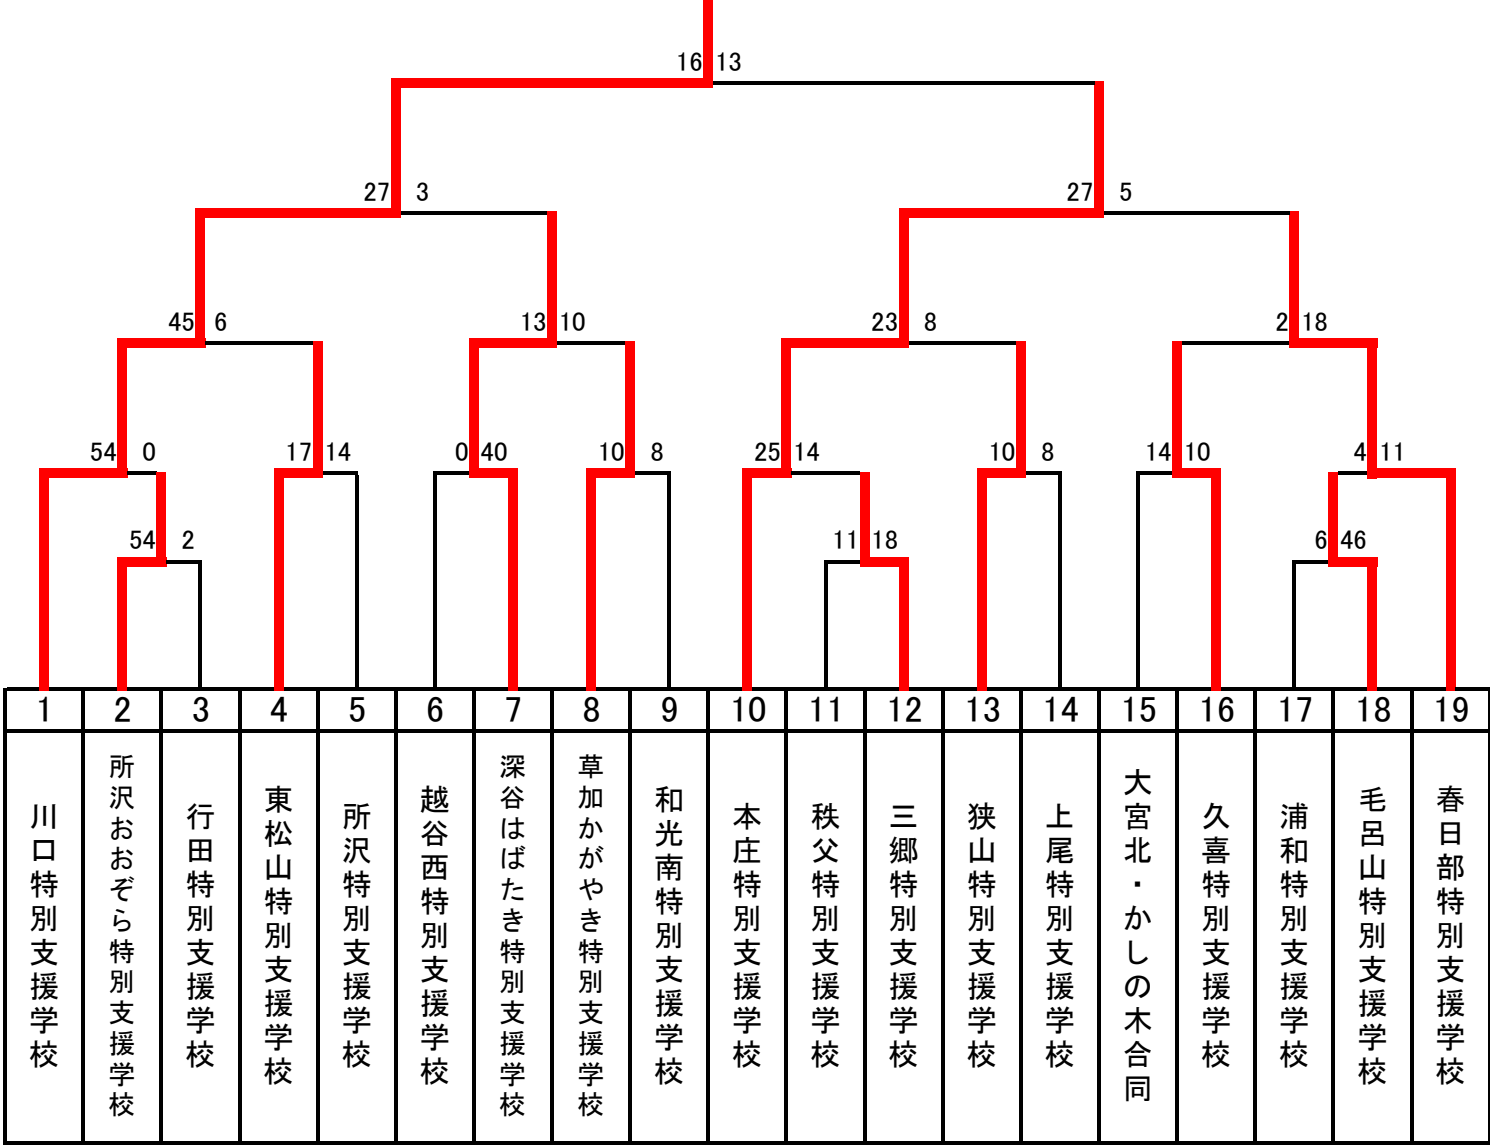

特別支援学校の部:女子

川口

特別支援学校の部:男子

深谷はばたき