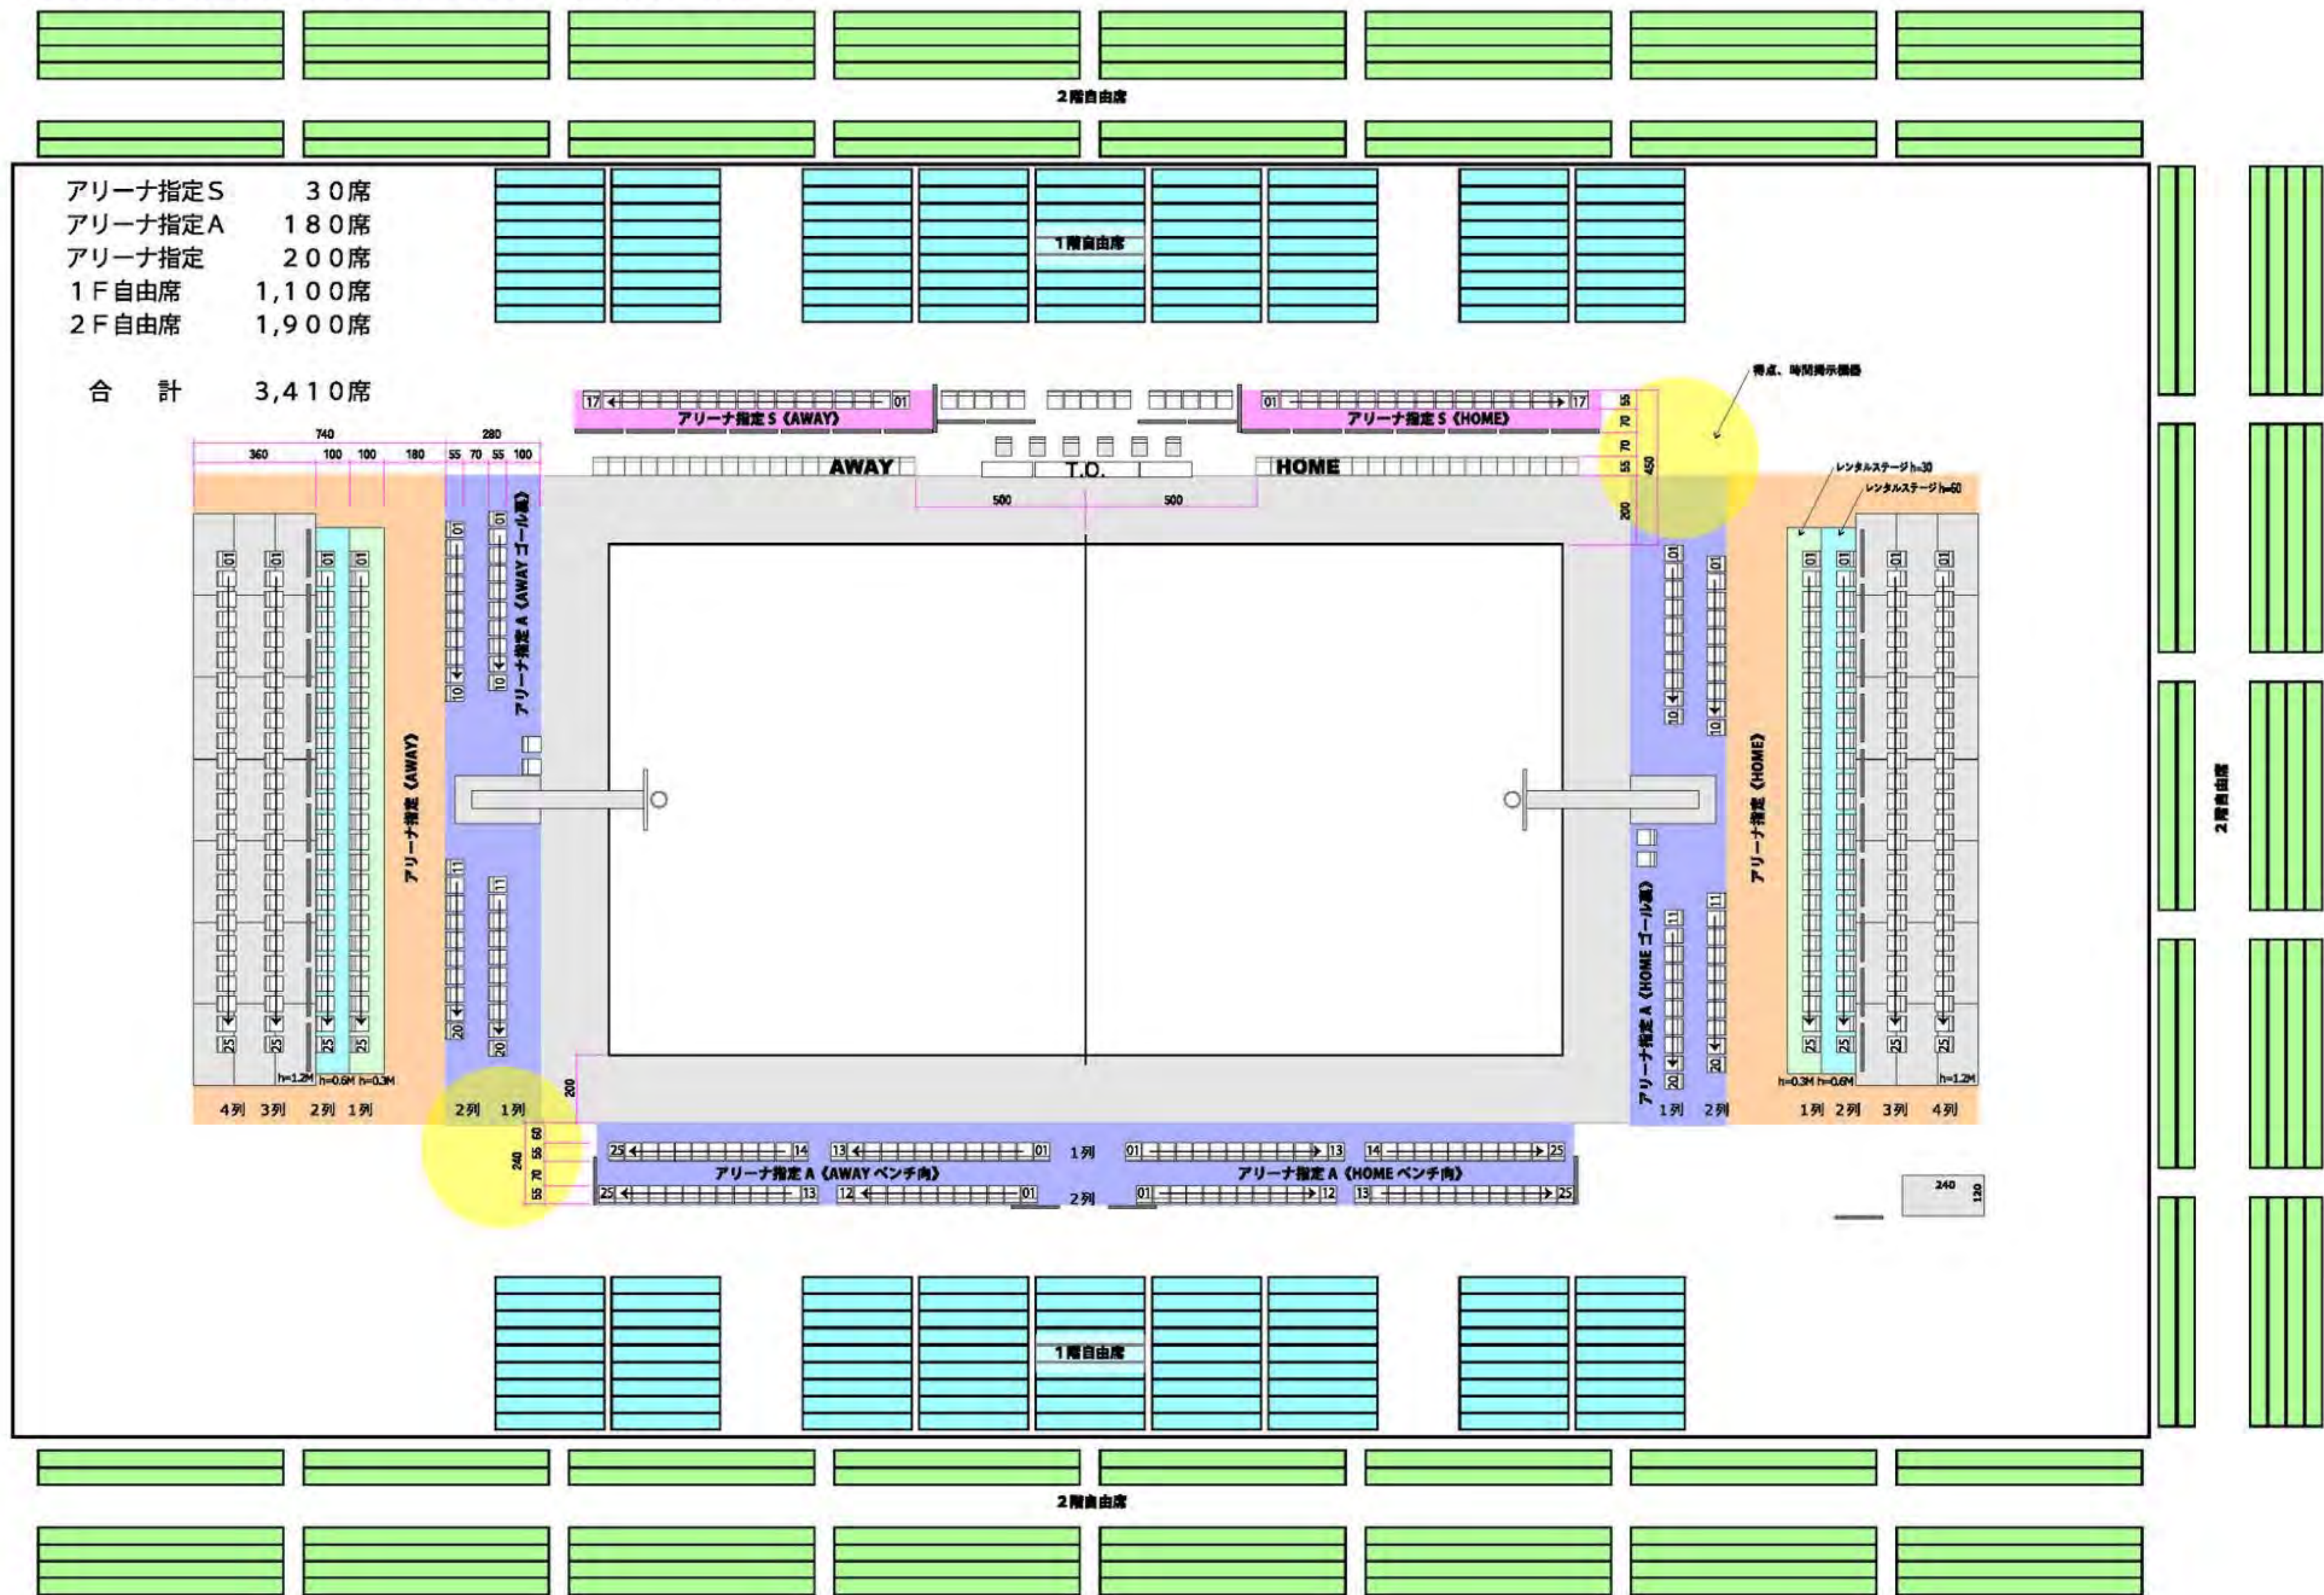

WJBL20171202 埼玉県春日部大会座席レイアウト

WJBL20171203 埼玉県川越大会座席レイアウト