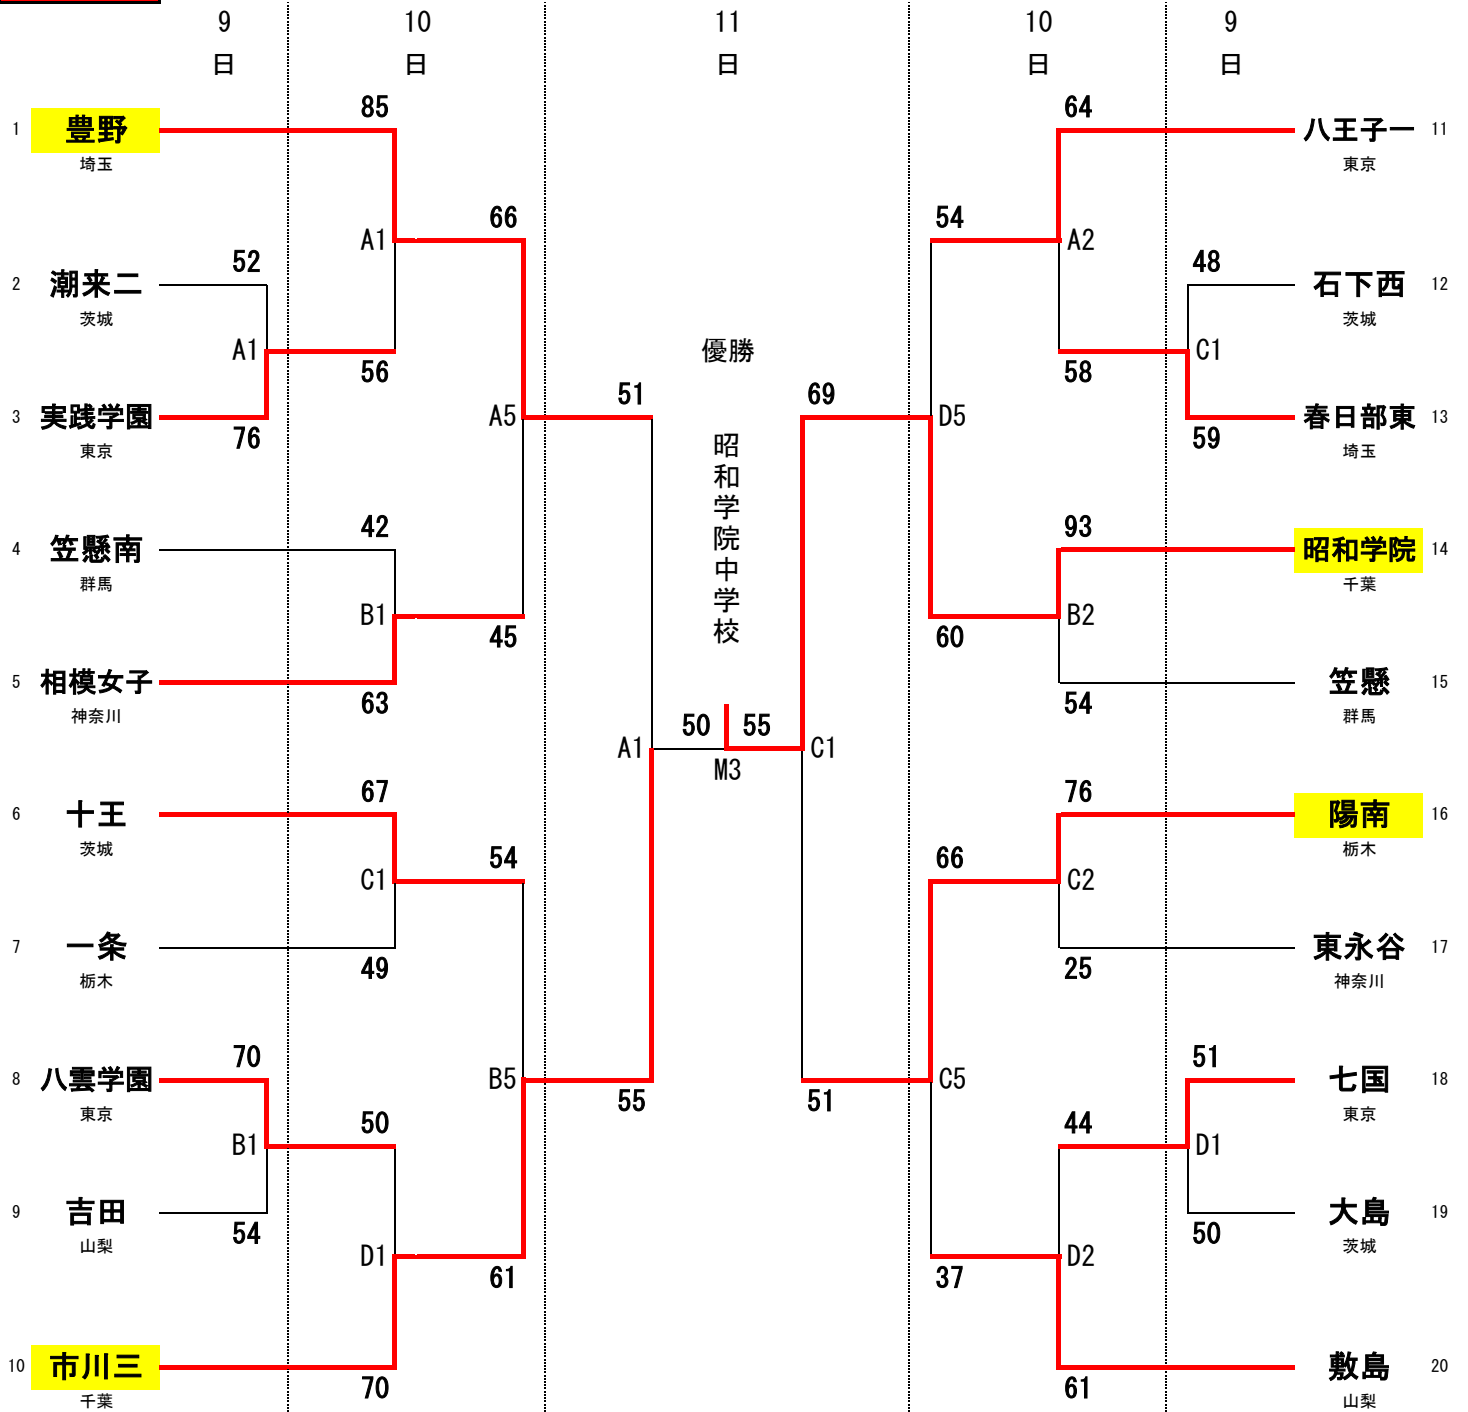

令和3年度 第51回関東中学校バスケットボール大会

男子の部

ひたちなか総合運動公園体育館 A・B・C・D・Mコート

9日 開始式 11:00~

①13:30~ ②15:00~

10日 ① 9:30~ ②10:55~

③12:20~ ④13:45~

⑤15:10~

⑥16:35~

11日 ① 9:30~ ②10:55~

③13:35~ ④15:10~

令和3年度 第51回関東中学校バスケットボール大会

女子の部

ひたちなか総合運動公園体育館 A・B・C・D・Mコート

9日 開始式 11:00~ ①13:30~ ②15:00~

10日 ① 9:30~ ②10:55~ ③12:20~ ④13:45~ ⑤15:10~ ⑥16:35~

11日 ① 9:30~ ②10:55~ ③13:35~ ④15:10~