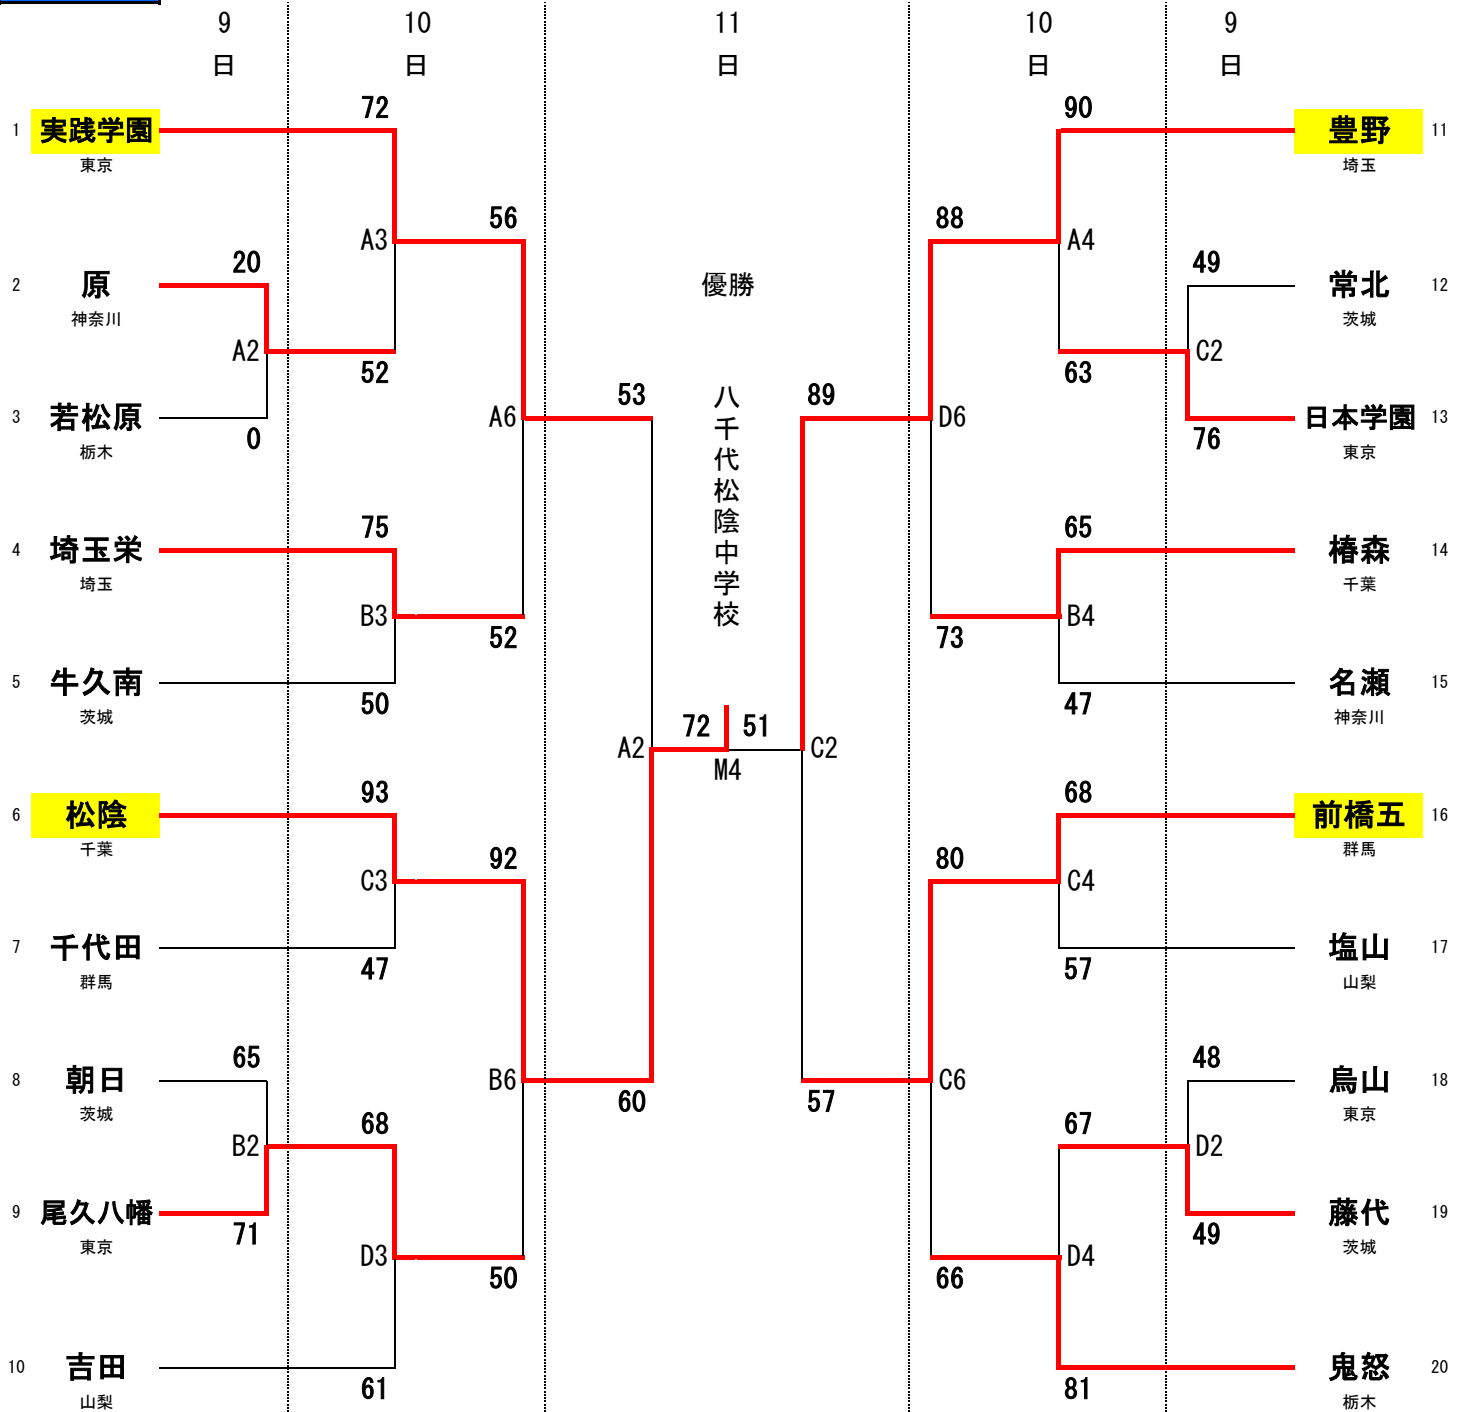

令和3年度 第51回関東中学校バスケットボール大会

男子の部

ひたちなか総合運動公園体育館 A・B・C・D・Mコート

9日 開始式 11:00~

①13:30~ ②15:00~

10日 ① 9:30~ ②10:55~

③12:20~ ④13:45~

⑤15:10~

⑥16:35~

11日 ① 9:30~ ②10:55~

③13:35~ ④15:10~

令和3年度 第51回関東中学校バスケットボール大会

女子の部

ひたちなか総合運動公園体育館 A・B・C・D・Mコート

9日 開始式 11:00~ ①13:30~ ②15:00~

10日 ① 9:30~ ②10:55~ ③12:20~ ④13:45~ ⑤15:10~ ⑥16:35~

11日 ① 9:30~ ②10:55~ ③13:35~ ④15:10~