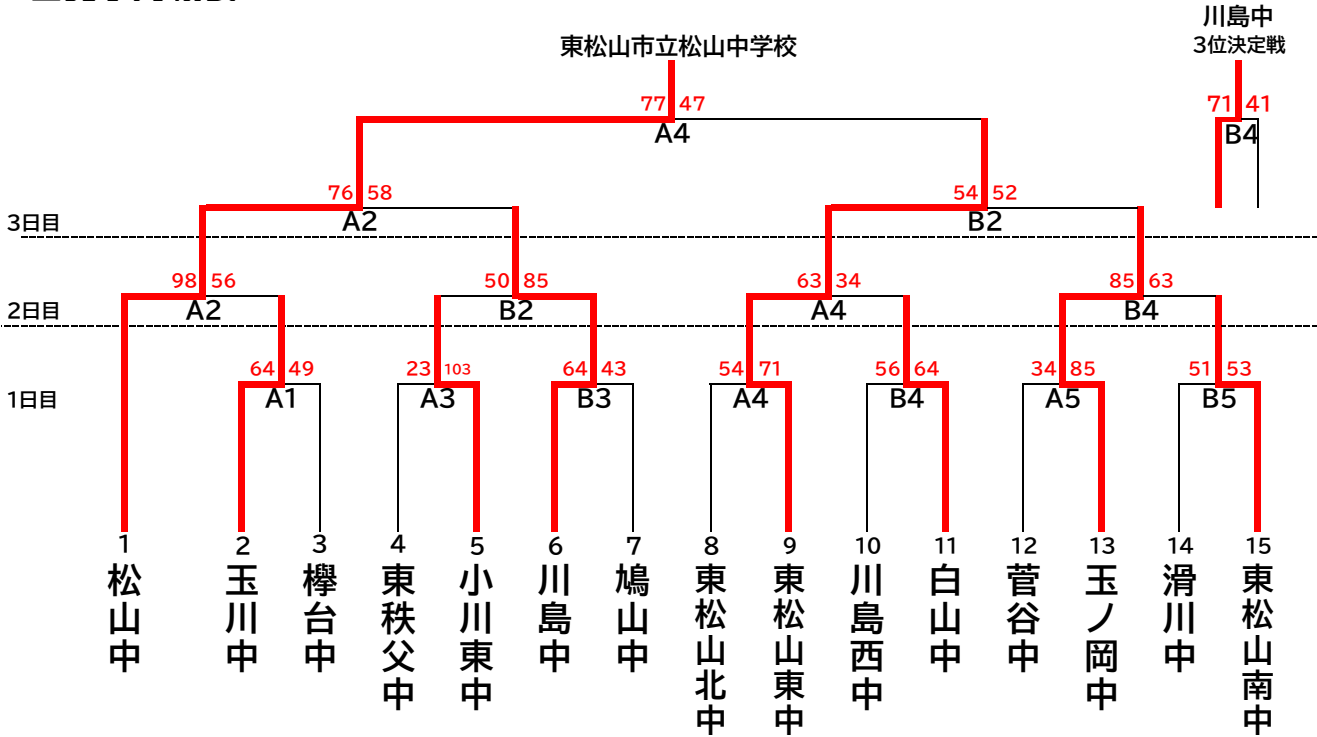

令和6年度 学校総合体育大会 比企地区予選会

【会場】
6月12日(水)13日(木)14日(金)
吉見町民体育館(A・Bコート)

<試合開始予定時刻>

	第1試合	第2試合	第3試合	第4試合	第5試合
1日目	9:30	10:50	12:10	13:30	14:50
2日目	9:30	11:00	12:30	14:00	×
3日目	9:30	11:00	12:30	14:00	×

【男子の部】

- 第1位 東松山市立松山中学校(県大会出場)
- 第2位 東松山市立東中学校(県大会出場)
- 第3位 川島町立川島中学校
- 第4位 嵐山町立玉ノ岡中学校

【女子の部】

- 第1位 東松山市立南中学校(県大会出場)
- 第2位 滑川町立滑川中学校(県大会出場)
- 第3位 吉見町立吉見中学校
- 第4位 東松山市立東中学校

男子対戦表

女子対戦表