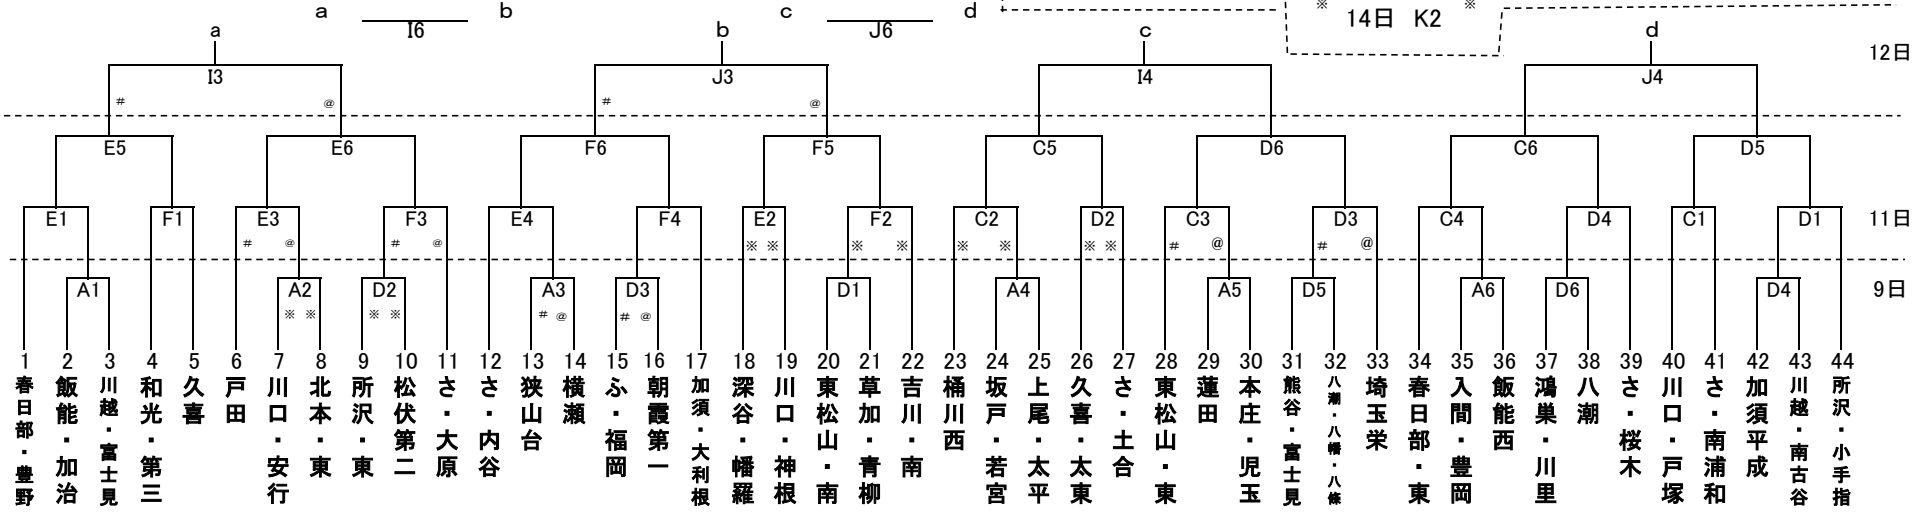

11日(月) C・Dコート:桶川サンアリーナ / E・Fコート:タカハシソースエコーピア

12日(火) I・J・Kコート毎日興業アリーナ久喜

※印は会場準備校

#印は第1試合TO担当校

14日(木) I・J・Kコート毎日興業アリーナ久喜

@印はFK担当校

【男子】

【女子】