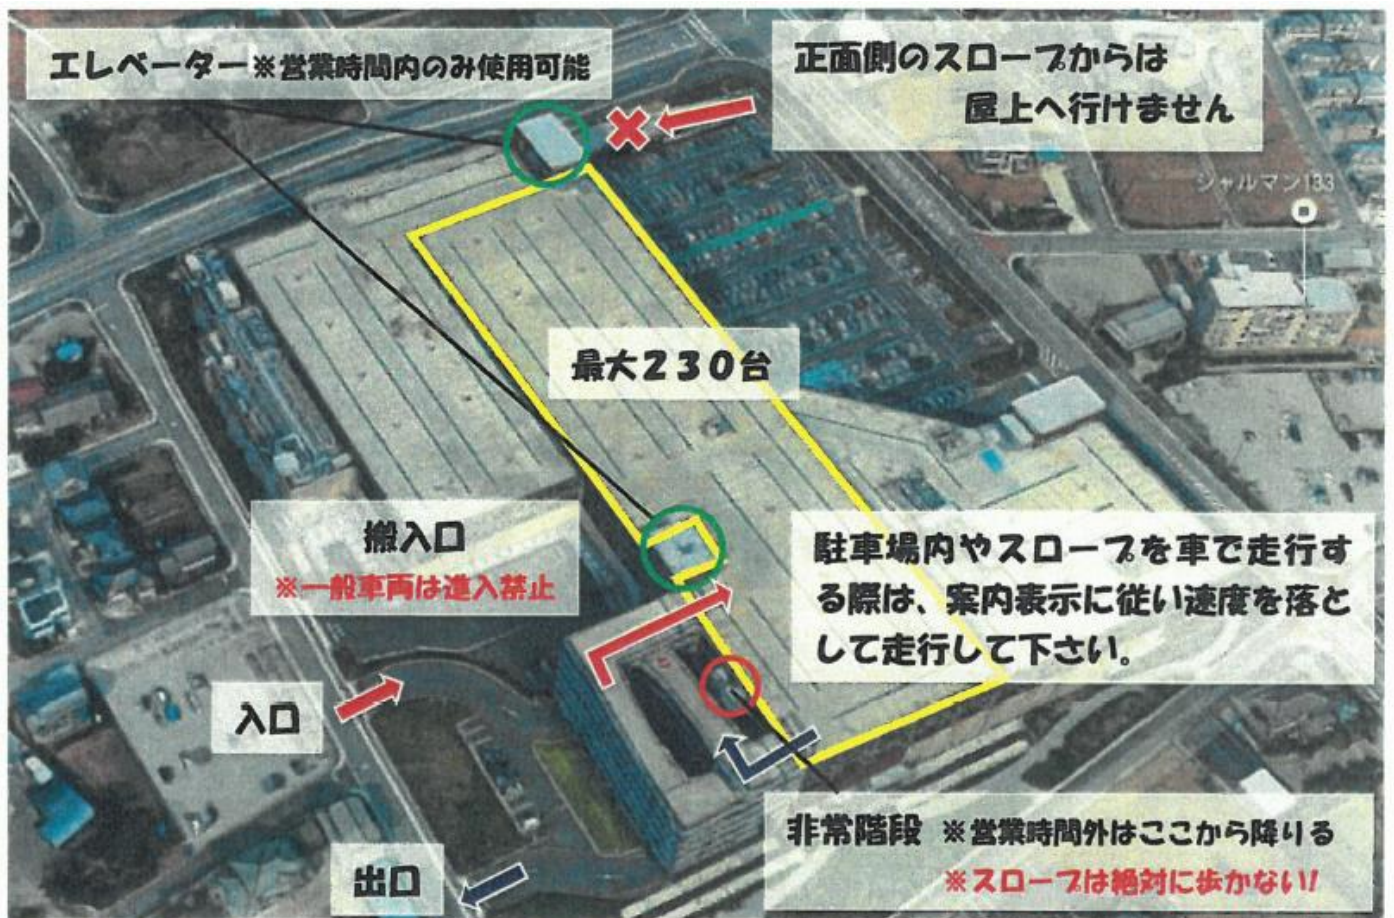

【共通している連絡事項】

- 会場にいらっしゃる方は、なるべく乗り合わせでご来場いただけると助かります。
- 選手の送迎を行う際、体育館内のお借りしたスペース以外の場所に駐車することのないようお願いいたします。また、場合によっては役員の指示に従ってください。狭い道路に路上駐車して選手を待ったりして渋滞をしてしまうケースがございます。ご配慮をよろしくお願いいたします。
- 駐車券をお持ちだとしても駐車できない可能性もございます。駐車できない場合は、近隣のコインパーキング等をご利用ください。

最後に

試合会場をお借りしている以上、ご来場いただくすべての方にご協力いただく必要がございます。お願いばかりで大変申し訳ございませんが、子供達にとっては「あこがれの県大会」であったり、「夢の舞台への予選」であったりする今大会です。大人が子ども達の見本となってルールを守り、マナー良く会場を使わせていただく中で、笑顔とあいさつが飛び交う大会にしたいと考えております。ご協力よろしくお願いいたします。

(別紙1)ベニバナウォーク駐車場の使用方法及び注意事項

【 借用場所 】

非常階段の出入口 (屋上)

非常階段の出入口 (1階)

【 注意事項 】

※ベニバナウォークから以下のことを遵守するように言われております。試合に

関わる方や観戦に来られる方には必ずお伝えください。

- ・店舗西側（裏側）のスロープから屋上へ上ってください。（他からは上れません）
- ・危険ですので搬入口エリアへは侵入しないでください。
- ・必ず指定された場所（屋上）に駐車して下さい。指定以外の駐車場所は使用を禁止します。
- ・駐車場内やスロープを車で走行する際は、案内表示に従い、速度を落として走行してください。場内のルールを守り、逆走等しないように注意してください。
- ・営業時間前（10時）はエレベーターの使用が出来ませんので、非常階段を使って降りて下さい。この非常階段は従業員も利用します。

※車路スロープは大変危険です。絶対に歩かないようにお願いします。

- ・場内で事故を起こした場合は、店舗の警備士に通報した上で、利用者が責任を持って補償等の対処をしてください。
- ・中体連で借りている時間（8：00～18：30ころ）を過ぎた場合、屋上の出入り口が施錠されてしまいます。施錠後は車両や人の出入りができなくなりますので、必ず時間内に出庫してください。
- ・中体連における内容終了後、買い物等で店舗を利用する場合には、一度出庫してから改めて入庫し、屋上以外の駐車場所を利用してください。
- ・ゴミは必ず持ち帰ってください。
- ・住宅街を通る際は、大声で話さない、歩きタバコはしない等、近隣への配慮を心掛けてください。