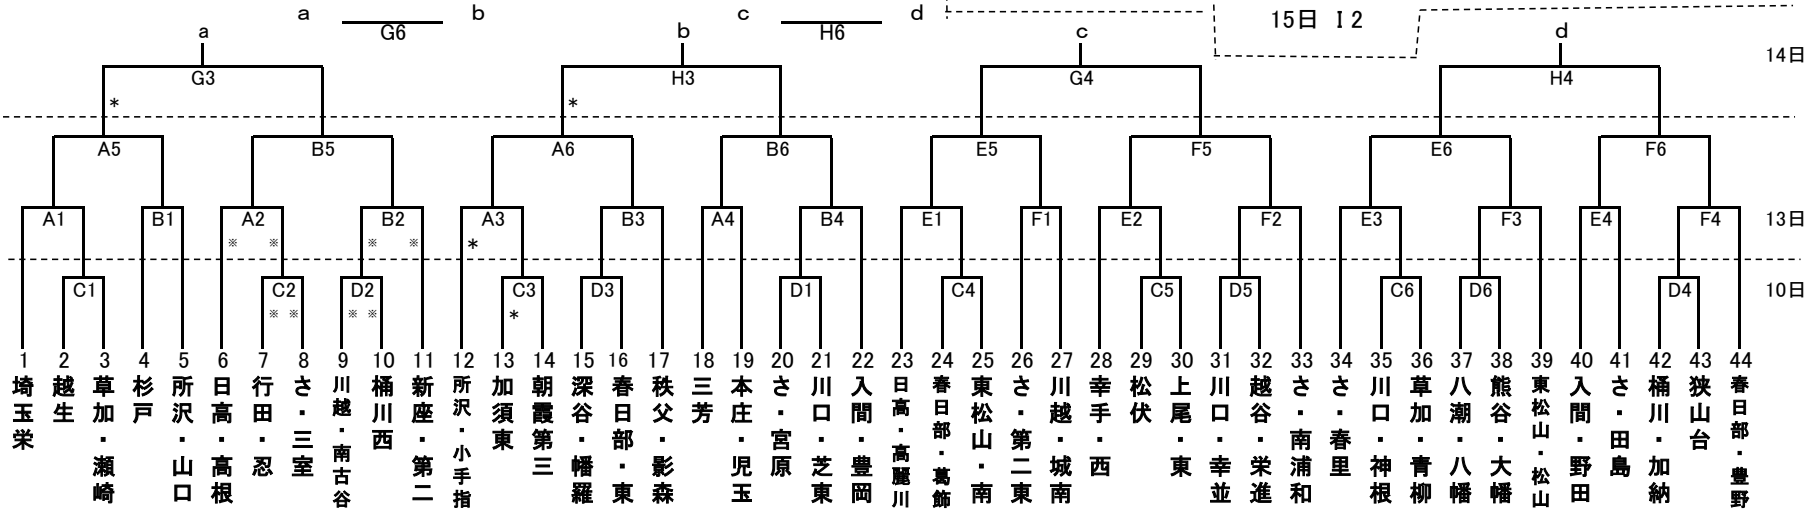

13日(月) A・Bコート: 桶川サンアリーナ / E・Fコート: 毎日興業アリーナ久喜

14日(火) G・Hコート: 上尾運動公園体育館

※印は会場準備

\*印は第1試合TO・得点係担当校

15日(水) G・Hコート: 上尾運動公園体育館

バスケットボールの部 組合せ

【男子】

【女子】