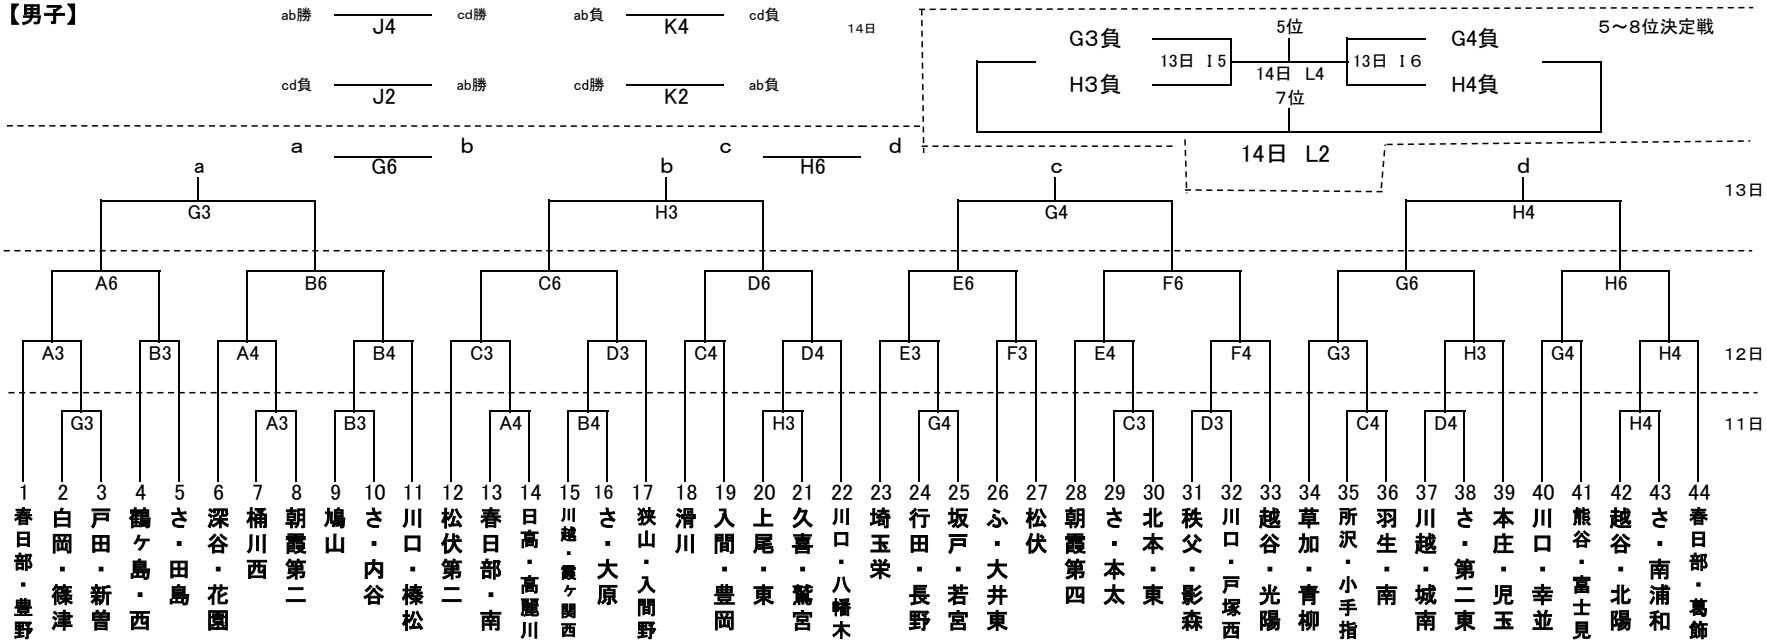

令和4年度 埼玉県中学校新人体育大会 兼 県民総合スポーツ大会 バスケットボールの部 組合せ

試合開始予定

11日(金) A・Bコート:児玉エコーピア / C・Dコート:桶川サンアリーナ/G・Hコート本庄シルクドーム
 12日(土) A・Bコート:児玉エコーピア / C・Dコート:桶川サンアリーナ/E・Fコート北本体育センター/G・Hコート本庄シルクドーム
 13日(日) G・Hコート:本庄シルクドーム
 14日(月) J・K・Lコート:毎日興業アリーナ久喜

【男子】

【女子】