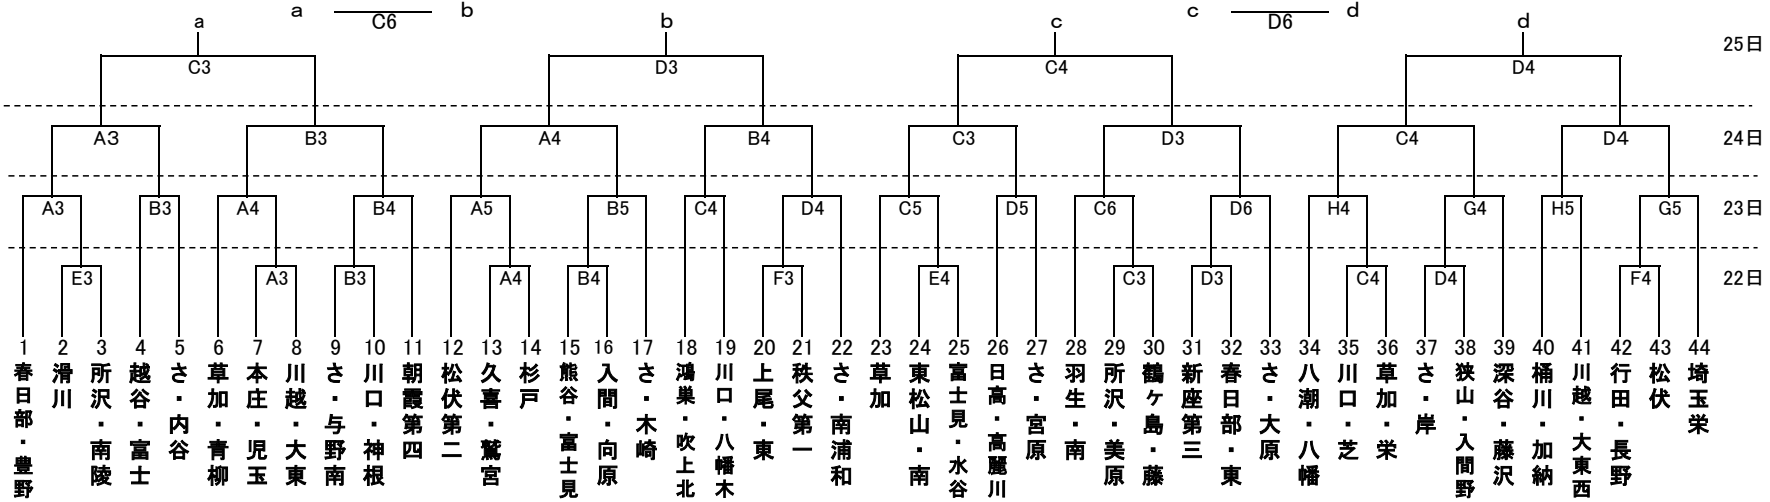

令和4年度 埼玉県学校総合体育大会 バスケットボールの部 組合せ

試合開始予定

22日(金) A・B コート:桶川サンアリーナ / C・D コート:児玉エコーピア / E・Fコート:秩父文化体育センター
 23日(土) A・Bコート:桶川サンアリーナ / C・Dコート:児玉エコーピア / Gコート:武蔵丘短期大学体育館 / Hコート:日本医療科学大学体育館
 24日(日) A・Bコート:桶川サンアリーナ / C・Dコート:児玉エコーピア
 25日(月) C・Dコート:児玉エコーピア
 26日(火) A・Bコート:桶川サンアリーナ

【男子】

26日

【女子】

26日