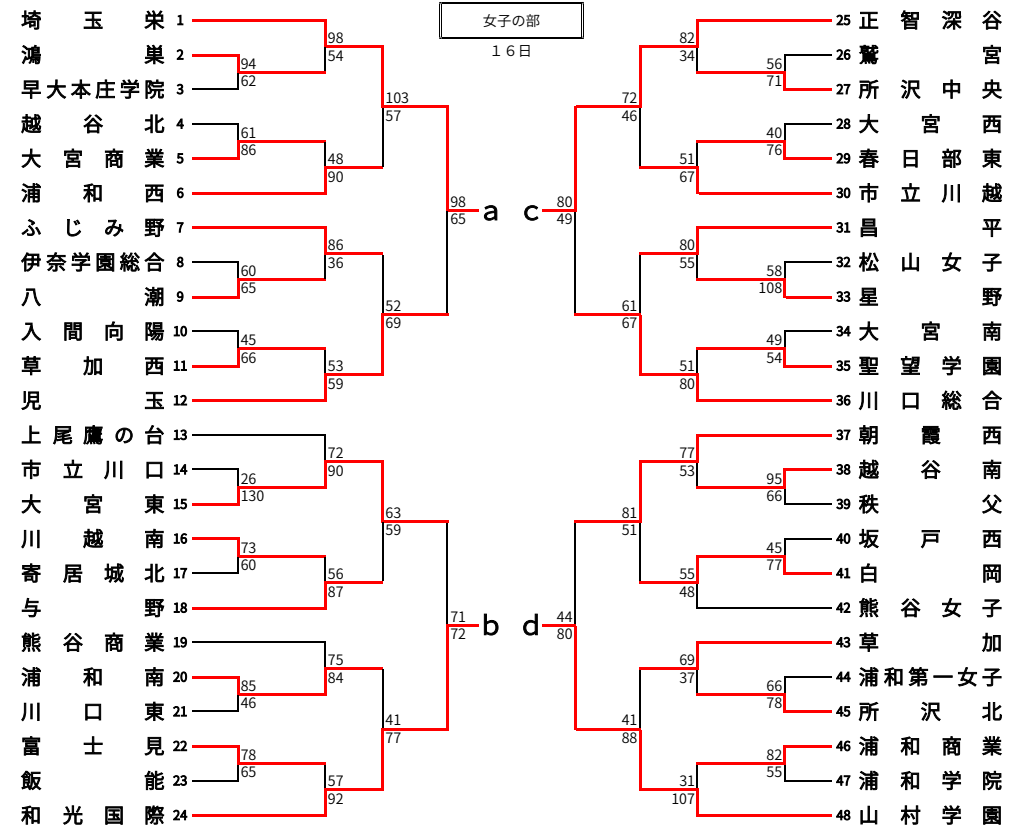

◎日程 平成27年1月11日(日)・12日(月)・13日(火)・16日(金)・17日(土)・18日(日)

◎試合時間 第1試合 10:00~ 第2試合 11:30~  
第3試合 13:00~ 第4試合 14:30~

上尾運動公園体育館  
熊谷市民体育館  
春日部市総合体育館

A・B・C 11・12・13・16・17・18日  
D・E 11・12・13日  
F・G・H 11・12日

決勝リーグ	
17日	18日
正智深谷101-62西武文理	正智深谷81-57昌平
川口北63-53昌平	西武文理52-81川口北
	正智深谷58-57川口北
	西武文理56-79昌平

決勝リーグ	
17日	18日
埼玉栄91-62和光国際	埼玉栄69-58正智深谷
正智深谷45-77山村学園	和光国際54-105山村学園
	埼玉栄54-89山村学園
	和光国際50-103正智深谷

- 男子・最終結果
- 1位 正智深谷高等学校
  - 2位 県立川口北高等学校
  - 3位 昌平高等学校
  - 4位 西武文理高等学校

- 女子・最終結果
- 1位 山村学園高等学校
  - 2位 埼玉栄高等学校
  - 3位 正智深谷高等学校
  - 4位 県立和光国際高等学校