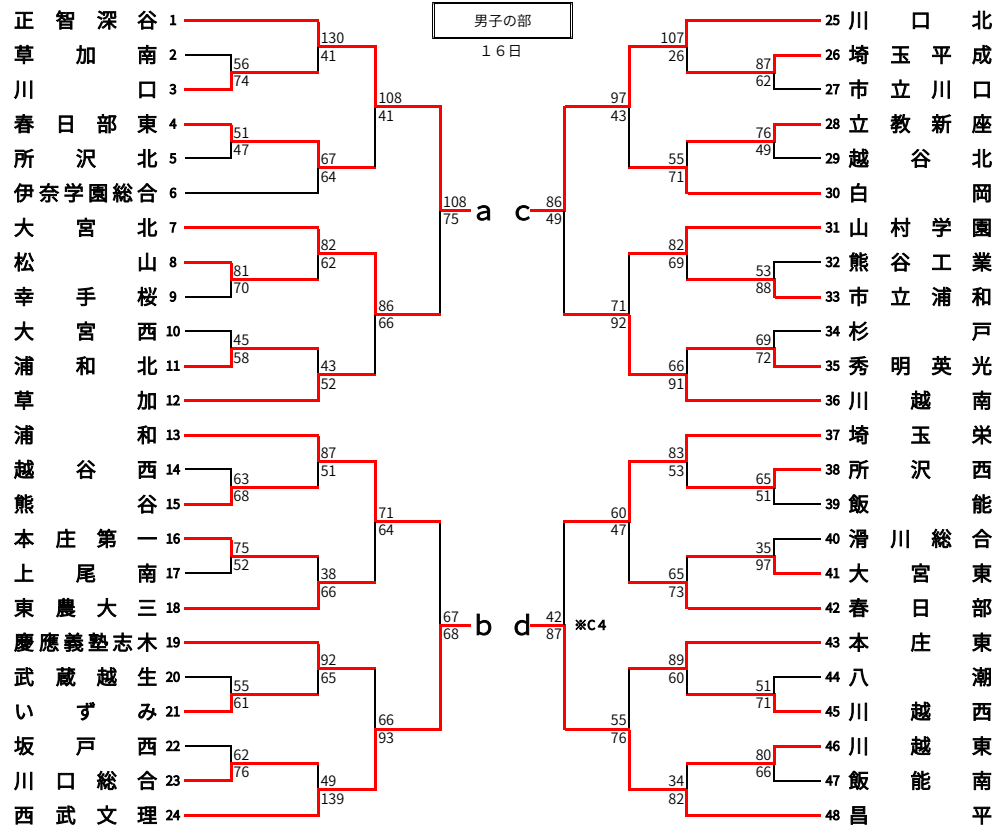

◎日程 平成27年1月11日(日)・12日(月)・13日(火)・16日(金)・17日(土)・18日(日)

◎試合時間 第1試合 10:00~ 第2試合 11:30~  
第3試合 13:00~ 第4試合 14:30~

上尾運動公園体育館  
熊谷市民体育館  
春日部市総合体育館

A・B・C 11・12・13・16・17・18日  
D・E 11・12・13日  
F・G・H 11・12日

決勝リーグ	
17日	18日
正智深谷101-62西武文理	正智深谷81-57昌平
川口北63-53昌平	西武文理52-81川口北
	正智深谷58-57川口北
	西武文理56-79昌平

決勝リーグ	
17日	18日
埼玉栄91-62和光国際	埼玉栄69-58正智深谷
正智深谷45-77山村学園	和光国際54-105山村学園
	埼玉栄54-89山村学園
	和光国際50-103正智深谷

- 男子・最終結果
- 1位 正智深谷高等学校
  - 2位 県立川口北高等学校
  - 3位 昌平高等学校
  - 4位 西武文理高等学校

- 女子・最終結果
- 1位 山村学園高等学校
  - 2位 埼玉栄高等学校
  - 3位 正智深谷高等学校
  - 4位 県立和光国際高等学校