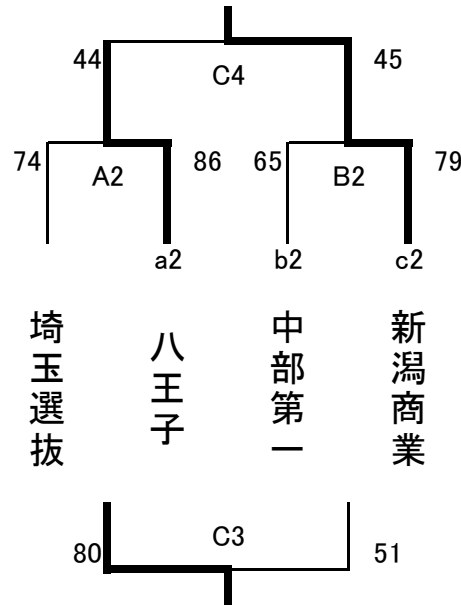

■埼玉カップ2013 2日目 男子トーナメント

1-4位トーナメント

5-8位トーナメント

9-12位トーナメント

第1試合 9:00~
 第2試合 10:30~
 第3試合 12:00~
 第4試合 13:30~

※ C4 八王子vs新潟商業は、10分×2のハーフゲームでした。

※ B4は宇都宮工業VS徳島城東となります。
 ※ B3 宇都宮工業vs徳島城東は、10分×2のハーフゲームでした。

優勝	船橋市立船橋高等学校	5位	新潟県立新潟商業高等学校	9位	徳島県立城東高等学校
2位	東北学院高等学校	6位	八王子高等学校	10位	栃木県立宇都宮工業高等学校
3位	正智深谷高等学校	7位	埼玉選抜		青森選抜
4位	東海大学第三高等学校	8位	中部大学第一高等学校		慶應義塾志木高等学校