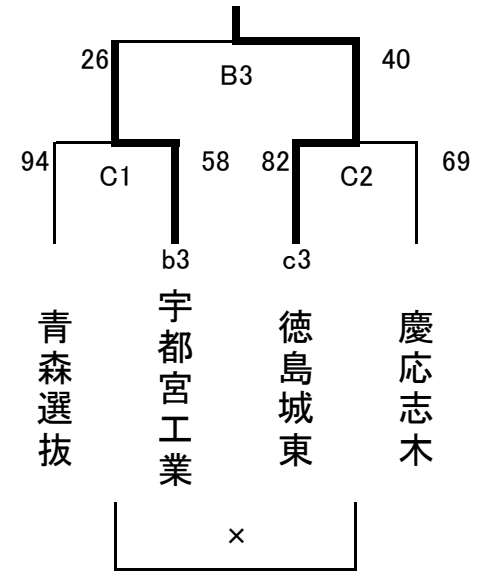

■埼玉カップ2013 2日目 男子トーナメント

1-4位トーナメント

5-8位トーナメント

9-12位トーナメント

第1試合 9:00~
 第2試合 10:30~
 第3試合 12:00~
 第4試合 13:30~

※ C4 八王子vs新潟商業は、10分×2のハーフゲームでした。

※ B4は宇都宮工業VS徳島城東となります。
 ※ B3 宇都宮工業vs徳島城東は、10分×2のハーフゲームでした。

優勝	船橋市立船橋高等学校	5位	新潟県立新潟商業高等学校	9位	徳島県立城東高等学校
2位	東北学院高等学校	6位	八王子高等学校	10位	栃木県立宇都宮工業高等学校
3位	正智深谷高等学校	7位	埼玉選抜		青森選抜
4位	東海大学第三高等学校	8位	中部大学第一高等学校		慶應義塾志木高等学校