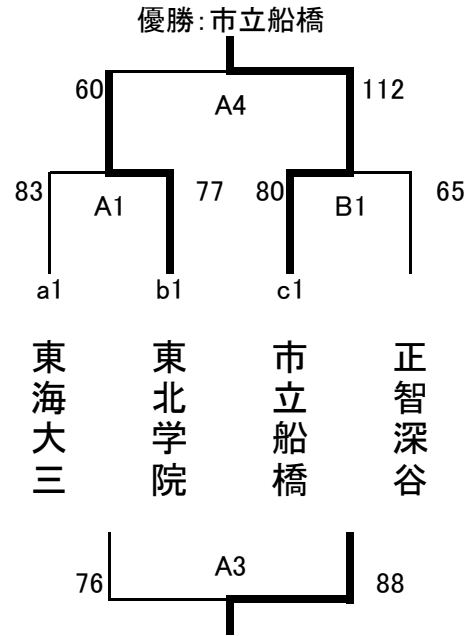

■埼玉カップ2013 2日目 男子トーナメント

1-4位トーナメント

5-8位トーナメント

9-12位トーナメント

第1試合 9:00~
 第2試合 10:30~
 第3試合 12:00~
 第4試合 13:30~

※ C4 八王子vs新潟商業は、10分×2のハーフゲームでした。

※ B4は宇都宮工業VS徳島城東となります。
 ※ B3 宇都宮工業vs徳島城東は、10分×2のハーフゲームでした。

優勝	船橋市立船橋高等学校	5位	新潟県立新潟商業高等学校	9位	徳島県立城東高等学校
2位	東北学院高等学校	6位	八王子高等学校	10位	栃木県立宇都宮工業高等学校
3位	正智深谷高等学校	7位	埼玉選抜		青森選抜
4位	東海大学第三高等学校	8位	中部大学第一高等学校		慶應義塾志木高等学校