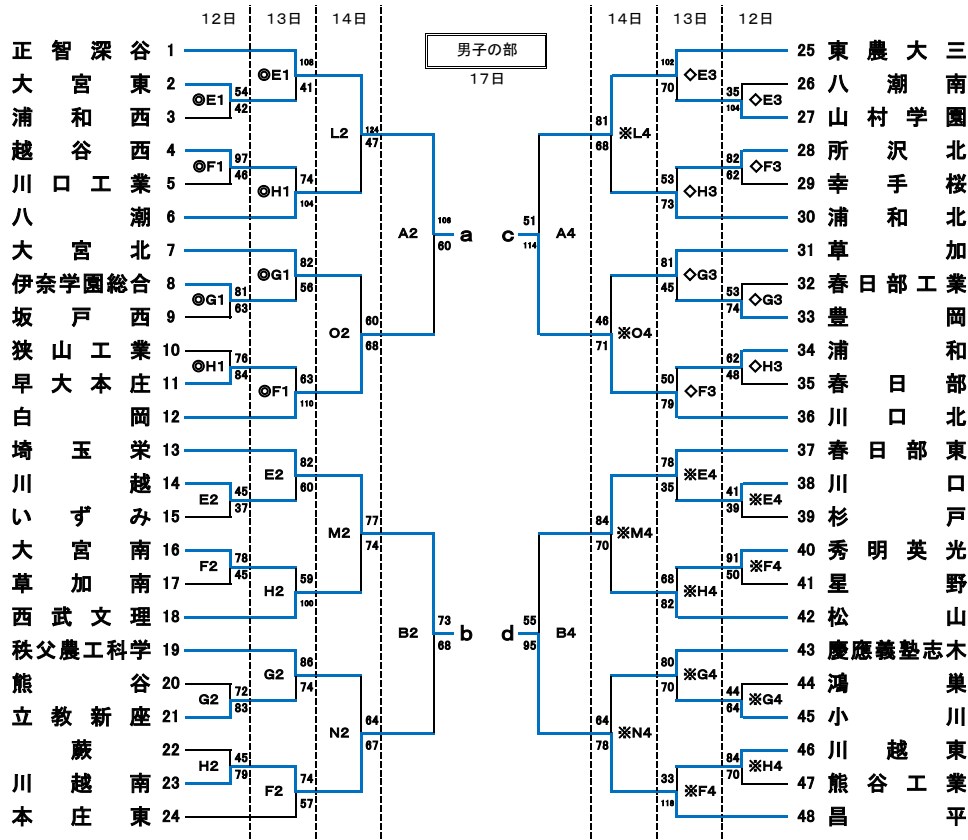

◎日程 平成26年1月12日(日)・13日(月)・14日(火)・17日(金)・18日(土)・19日(日)

◎会場 上尾運動公園体育館  
 スポーツ総合センター  
 春日部市総合体育館  
 熊谷市民体育館  
 さいたま市記念総合体育館

A・B 12・13・17・18・19日  
 C・D 12日  
 E・F・G・H(サブアリーナ) 12・13日  
 J・K 13日  
 L・M・N・O(サブアリーナ) 14日

◎試合時間 第1試合 10:00～ 第2試合 11:30～  
 第3試合 13:00～ 第4試合 14:30～

| 決勝リーグ             |                 |                 |
|-------------------|-----------------|-----------------|
| 18日 11:30～        | 19日 11:30～      | 14:30～          |
| ◇※A2 正智深谷88-63埼玉栄 | ◇A2 正智深谷69-60川口 | ※A4 正智深谷88-63昌平 |
| ◇※B2 川口北57-82昌平   | ◇B2 埼玉栄51-71昌平  | ※B4 埼玉栄63-88川口北 |

男子 最終順位

- 優勝 正智深谷高等学校(3勝)
- 2位 昌平高等学校(2勝1敗)
- 3位 県立川口北高等学校(1勝2敗)
- 4位 埼玉栄高等学校(3敗)

上位2校が、「第24回関東高校バスケットボール大会」(2/8.9 千葉県開催)に出場します。

| 決勝リーグ              |                  |                   |
|--------------------|------------------|-------------------|
| 18日 10:00～         | 19日 10:00～       | 13:00～            |
| ◎※A1 埼玉栄60-49正智深谷  | A1 埼玉栄65-42川口総合  | ※A3 埼玉栄69-80山村学園  |
| ◇※B1 山村学園67-39川口総合 | B1 正智深谷47-77山村学園 | ※B3 正智深谷82-54川口総合 |