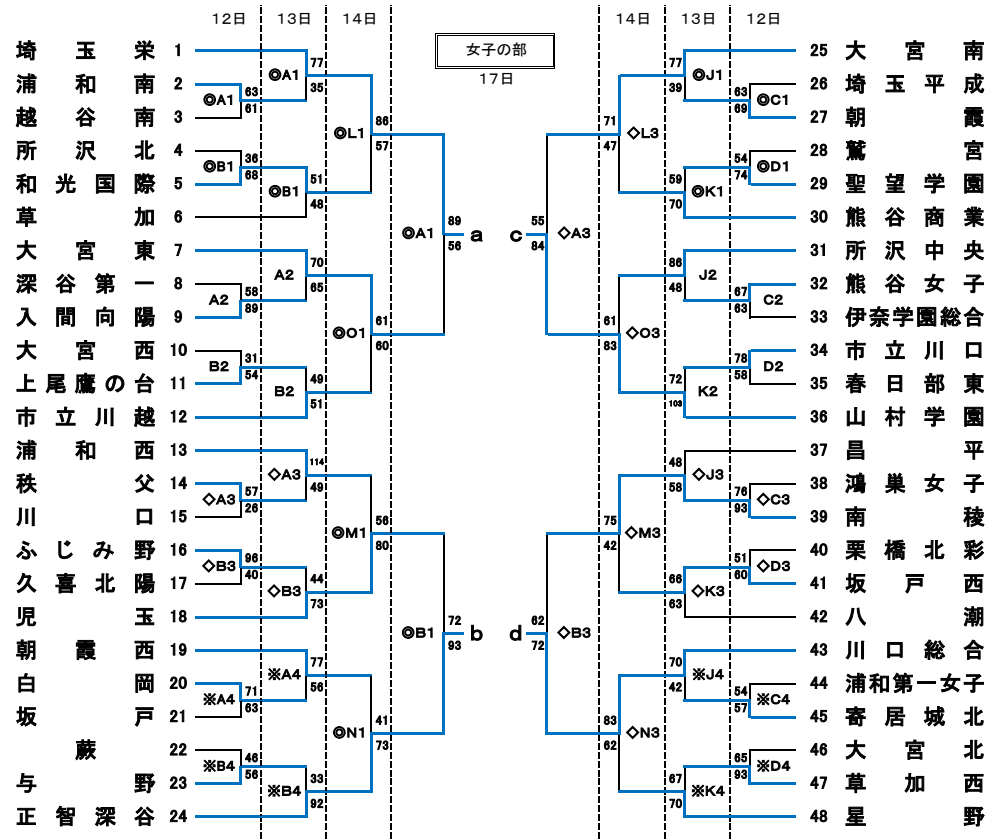

◎試合時間 第1試合 10:00～ 第2試合 11:30～  
 第3試合 13:00～ 第4試合 14:30～

| 決勝リーグ             |                 |                 |
|-------------------|-----------------|-----------------|
| 18日 11:30～        | 19日 11:30～      | 14:30～          |
| ◇※A2 正智深谷88-63埼玉栄 | ◇A2 正智深谷69-60川口 | ※A4 正智深谷88-63昌平 |
| ◇※B2 川口北57-82昌平   | ◇B2 埼玉栄51-71昌平  | ※B4 埼玉栄63-88川口北 |

男子 最終順位

- 優勝 正智深谷高等学校(3勝)
- 2位 昌平高等学校(2勝1敗)
- 3位 県立川口北高等学校(1勝2敗)
- 4位 埼玉栄高等学校(3敗)

上位2校が、「第24回関東高校バスケットボール大会」(2/8.9 千葉県開催)に出場します。

| 決勝リーグ              |                  |                   |
|--------------------|------------------|-------------------|
| 18日 10:00～         | 19日 10:00～       | 13:00～            |
| ◎※A1 埼玉栄60-49正智深谷  | A1 埼玉栄65-42川口総合  | ※A3 埼玉栄69-80山村学園  |
| ◇※B1 山村学園67-39川口総合 | B1 正智深谷47-77山村学園 | ※B3 正智深谷82-54川口総合 |