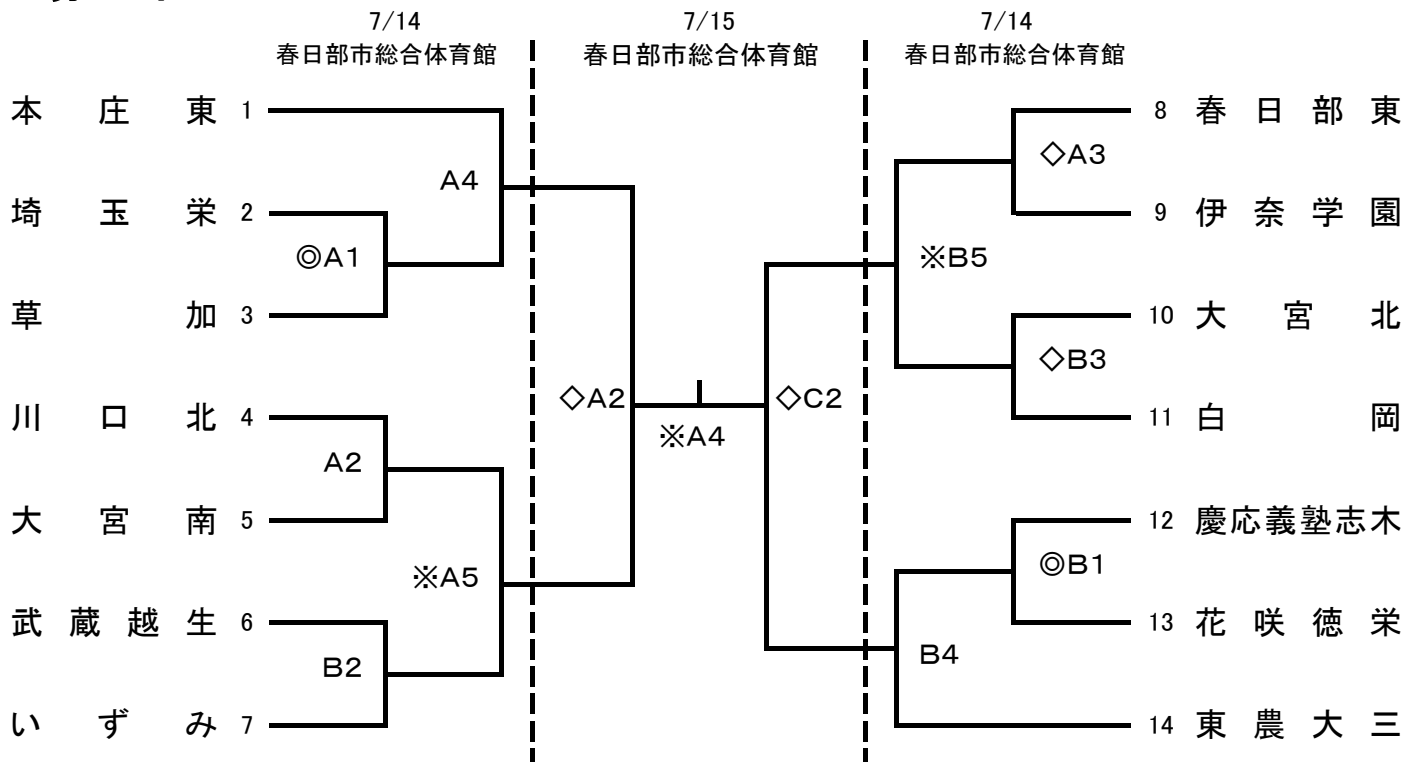

男子

女子

| | | | | |
|-------|---------|-------------|-------------|-------------|
| ◎試合時間 | 7/14(土) | 第1試合 9:30~ | 第2試合 11:00~ | 第3試合 12:30~ |
| | | 第4試合 14:30~ | 第5試合 16:00~ | |
| | 7/15(日) | 第1試合 10:00~ | 第2試合 11:30~ | 第3試合 13:00~ |
| | | | | 第4試合 14:30~ |