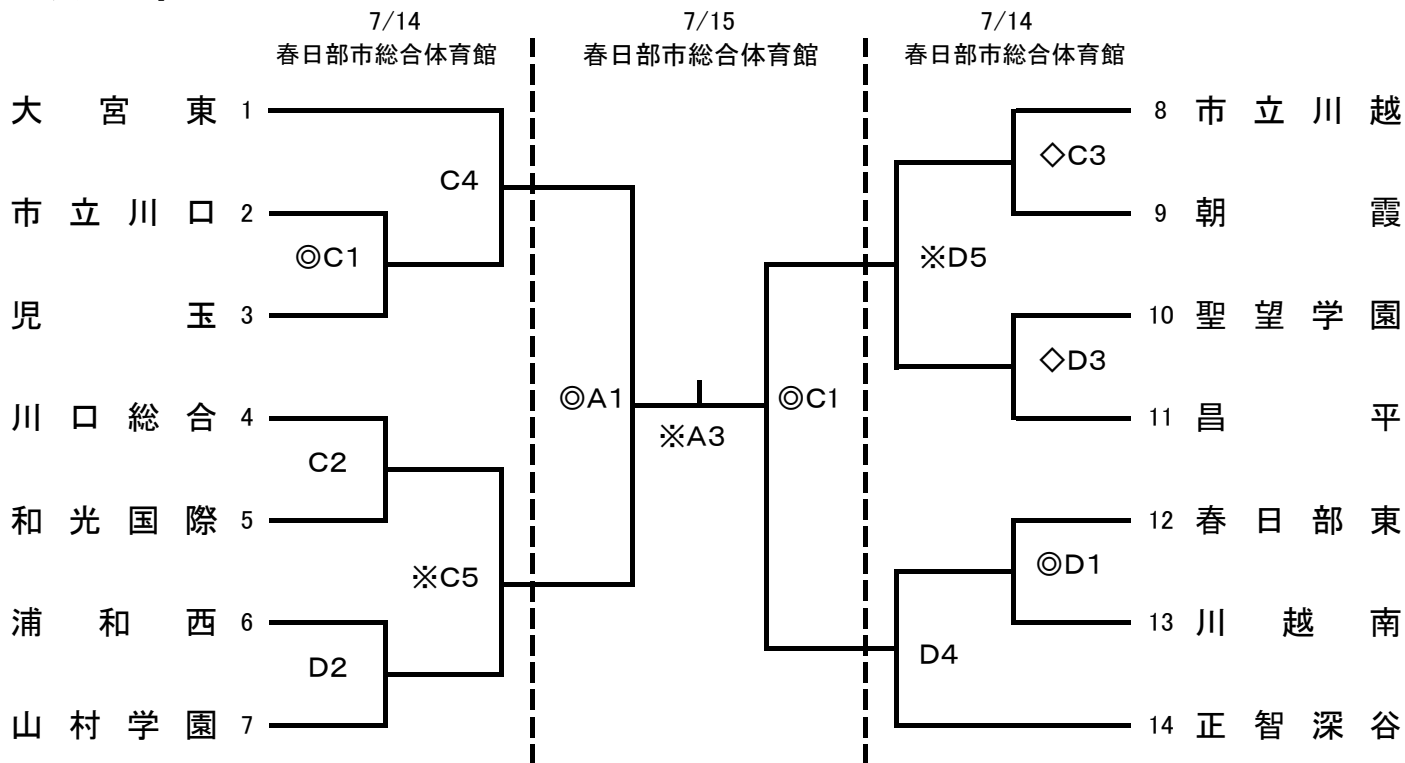

男子

女子

| | | | | |
|-------|---------|-------------|-------------|-------------|
| ◎試合時間 | 7/14(土) | 第1試合 9:30~ | 第2試合 11:00~ | 第3試合 12:30~ |
| | | 第4試合 14:30~ | 第5試合 16:00~ | |
| | 7/15(日) | 第1試合 10:00~ | 第2試合 11:30~ | 第3試合 13:00~ |
| | | | | 第4試合 14:30~ |