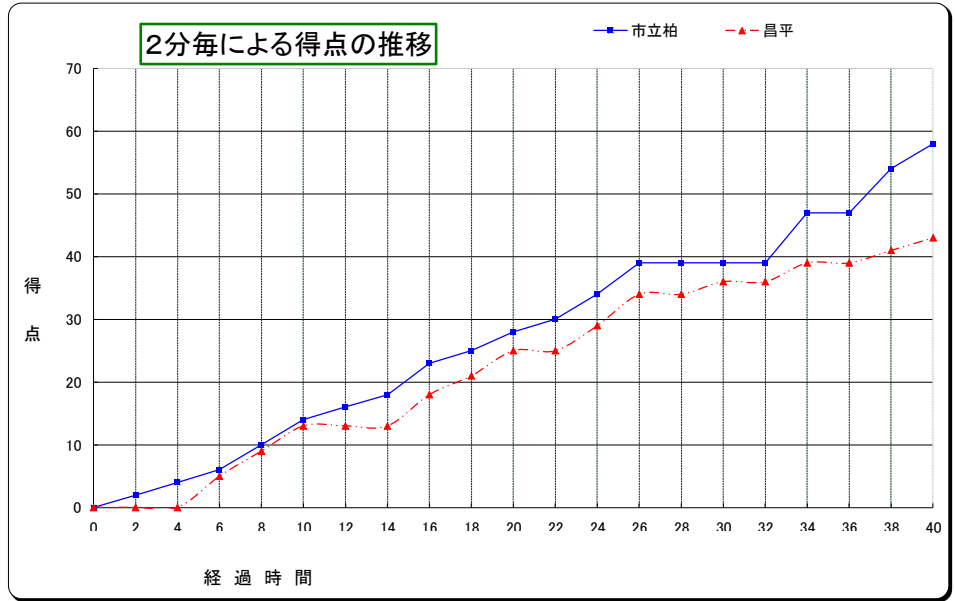

平成24年度第66回関東高等学校 女子バスケットボール選手権

平成24年6月9日(土)
さいたま市記念総合体育館
Bブロック第2回戦

チームA 市立柏 (千葉)	58	{	<table border="0"> <tr><td>14</td><td>1st</td><td>13</td></tr> <tr><td>14</td><td>2nd</td><td>12</td></tr> <tr><td>11</td><td>3rd</td><td>11</td></tr> <tr><td>19</td><td>4th</td><td>7</td></tr> </table>	43	}	チームB 昌平 (埼玉)

番号	氏名	得点	3P		2P		FT		反則	リバウンド		スチール	アシスト	ブロックショット	ターンオーバー
			成功	試行	成功	試行	成功	試行		OF	DF				
4	落合 祥子	0	0	1	0	0	0	0	0	0	0	0	0	0	0
5	板橋 紗英	2	0	4	1	1	0	0	2	1	1	1	0	0	0
6	中野 美香	0	0	6	0	2	0	0	2	1	3	0	2	0	2
7	渡辺 美咲	12	1	3	3	8	3	3	0	0	13	0	2	0	6
8	根本 瑛美	17	0	1	7	12	3	4	1	2	5	2	0	1	5
9	海老根 千佳	10	0	0	5	9	0	0	3	3	5	0	1	1	4
10	大槻 香奈	0	0	0	0	0	0	0	1	0	3	1	1	0	0
11	市川 琴美	12	2	2	2	5	2	4	0	2	1	1	2	0	1
12	金川 佳里奈	0	0	0	0	0	0	0	0	0	0	0	0	0	0
13	柴田 葉月	0													
14	岡田 華子	0													
15	高橋 彩華	0	0	0	0	0	0	0	0	0	0	0	0	0	0
16	水嶋 亜里沙	0	0	0	0	1	0	0	0	1	1	0	0	0	1
17	加藤 万結	5	0	2	2	3	1	1	4	0	2	2	0	0	1
18	白崎 みなみ	0	0	0	0	0	0	0	0	0	0	1	0	0	0
コーチ	秋田 千晴									1	3				0
		58	3	19	20	41	9	12	13	11	37	8	8	2	20
		確率	15.8%		48.8%		75.0%		計		48				

番号	氏名	得点	3P		2P		FT		反則	リバウンド		スチール	アシスト	ブロックショット	ターンオーバー
			成功	試行	成功	試行	成功	試行		OF	DF				
4	岩崎 みさこ	4	0	2	2	8	0	0	5	4	6	2	2	0	2
5	蛭原 未侑	5	1	1	1	4	0	0	2	1	2	2	4	0	2
6	原 弓恵	0	0	0	0	2	0	0	2	0	1	0	0	0	0
7	安部 春菜	10	2	7	2	4	0	0	0	0	7	0	2	0	3
8	阿部 久瑠美	10	1	2	3	9	1	2	3	1	2	0	0	0	2
9	津村 ゆり子	9	1	5	2	12	2	4	3	6	7	2	1	0	3
10	金子 奈月	0													
11	岩崎 ゆみこ	5	0	6	2	8	1	2	1	2	1	1	1	0	3
12	疋野 佑奈	0													
13	大澤 茜	0													
14	高屋敷 香予	0	0	0	0	0	0	0	0	0	1	0	0	0	0
15	朝田 結奈	0													
16	辻本 美月	0													
17	川口 祐希	0													
18	堀 夏澄	0													
コーチ	加藤 祐介									1	1				2
		43	5	23	12	47	4	8	16	15	28	7	10	0	17
		確率	21.7%		25.5%		50.0%		計		43				

戦評

第1P お互いハーフコートマンツーマンディフェンスでスタート。重苦しい展開が続く、両チーム共にシュートが決まらない。5分過ぎて4-3市立柏リード。昌平は相手のミス誘いボールを奪うもノーマークシュートを落とすなどミスが続く。昌平#9津村の3Pが決まり同点に追いつくが、市立柏#7渡辺のドライブインで引き離す。昌平#7安部の3pで再び同点にするが、市立柏#8根本の速攻で加点。14-13市立柏リードで終了。

第2P 昌平はハーフコートで激しくプレッシャーをかけボールを奪うも、シュートがリングに嫌われる。3分、ファウルを吹かれリズムが悪くなったところで昌平前半1回目のタイムアウト。お互いリズムが掴めない中、昌平#8阿部の合わせ、インターセプトからの3pで同点とする。しかしここで昌平のミスが連続し、市立柏#11市川の3pなどで5点差とする。たまたま昌平が2回目のタイムアウトをとり、その後#9のタップシュート、#5蛭原のドライブインで点差を詰める。残り2分で市立柏はスタートに戻し、#5板橋のジャンプシュートが決まる。昌平は#5のアシストから#8がゴール下で合わせて得点し、28-25市立柏リードで前半終了。

第3P 市立柏はシュート成功後ゾーンプレスゾーンでその他はマンツーマンのチェンジングディフェンスに変えてくる。市立柏はゾーンプレスで昌平のミス誘い、#8の連続ジャンプシュート、ルーキー#17加藤のドライブで得点する。昌平は運んだ後は#8・#9のドライブ、#5の3pで食らいつく。一進一退の攻防が続く、お互い激しいディフェンス、激しいリバウンド争い、激しいルーズボールの奪い合いなど、気迫のこもったプレイの連続となり、39-36市立柏リードで終了。

第4P 昌平は#9の飛び込みオフェンスリバウンドを取るも、その後のシュートが決まらない。お互い攻め手を欠き、2分間ノーゴールとなり、市立柏#8のフックシュートが決まったところで昌平後半1回目のタイムアウト。しかし市立柏#9海老根のドライブ、#8のリバウンドシュートで引き離しにかかる。昌平は#9の意地の3pを決めるが、市立柏#7のアシストから#8に合わせられ、残り3分、8点差となって昌平2回目のタイムアウト。市立柏#7にバスケットカウントを決められ、昌平は攻守共に支えてきた#4落合がファウルアウト。インサイドが手薄になったところで市立柏#8にゴール下で合わせられ、#11の3pが決まって15点差がつく。終始リードを守り、落ち着いてゲームを展開できた市立柏が勝利した。

主審 山崎 雅洋

副審 木村 幸司

記入者 伊澤 暁