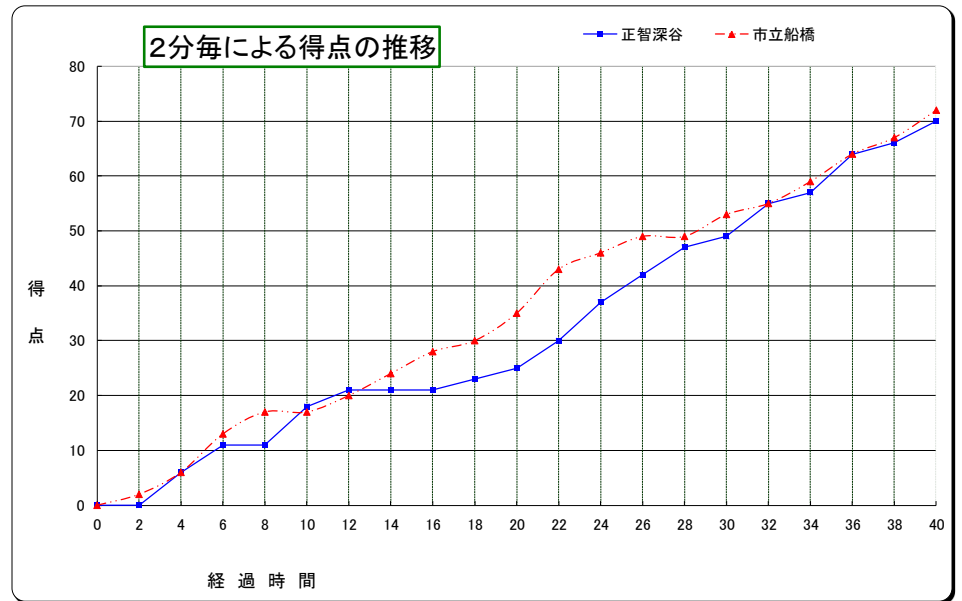

平成24年度第66回関東高等学校 女子バスケットボール選手権

平成24年6月9日(土)
さいたま市記念総合体育館
Bブロック第2回戦

チームA 正智深谷 (帝王)	70	{	<table border="0"> <tr><td>18</td><td>1st</td><td>17</td></tr> <tr><td>7</td><td>2nd</td><td>18</td></tr> <tr><td>24</td><td>3rd</td><td>18</td></tr> <tr><td>21</td><td>4th</td><td>19</td></tr> </table>	72	}	チームB 市立船橋 (王者)

番号	氏名	得点	3P		2P		FT		反則	リバウンド		スチール	アシスト	ブロックショット	ターンオーバー
			成功	試行	成功	試行	成功	試行		OF	DF				
4	新井 梓	15	2	7	4	11	1	2	0	1	4	0	0	0	1
5	萩原 里佳	0													
6	関根 華恵	28	0	0	12	16	4	6	2	3	11	1	1	1	5
7	大竹 彩香	2	0	1	1	3	0	0	1	0	2	1	0	0	0
8	木村 美有紀	0	0	8	0	0	0	0	2	1	6	0	0	0	0
9	武田 歩実	0	0	1	0	0	0	0	1	0	0	0	0	0	1
10	木内 未涼	0													
11	金子 恵	2	0	0	0	4	2	2	2	1	0	0	1	0	1
12	宮倉 優香	0													
13	竹本 理紗	0													
14	神田 晴菜	0													
15	山本 友李	0													
16	福島 奈桜	0													
17	岩田 珠莉	12	2	8	2	3	2	2	1	0	2	0	2	0	2
18	掘込 歩	11	0	1	4	10	3	4	2	0	1	0	2	1	1
コーチ	飯野 英利									1	11				1
		70	4	26	23	47	12	16	11	7	37	2	6	2	12
		確率	15.4%		48.9%		75.0%		計		44				

番号	氏名	得点	3P		2P		FT		反則	リバウンド		スチール	アシスト	ブロックショット	ターンオーバー
			成功	試行	成功	試行	成功	試行		OF	DF				
4	倉脇 梢	19	5	14	2	6	0	0	2	1	6	2	4	0	1
5	小亦 晶来	2	0	0	0	2	2	2	4	0	3	1	2	0	0
6	松崎 亜美	4	0	0	2	4	0	0	0	1	0	1	2	0	1
7	岡田 彩	4	0	0	2	6	0	0	0	8	4	1	1	0	5
8	高旨 里奈	8	0	1	4	11	0	0	2	7	1	1	0	0	0
9	小島 弥弓	0													
10	中村 奈津子	0													
11	水島 晴香	0	0	0	0	1	0	0	2	1	1	0	0	0	0
12	小林 絵梨子	0													
13	森 海生香	0													
14	佐久間 優芽	0													
15	竹田 香歩	18	0	0	7	17	4	5	2	5	10	1	1	1	3
16	小野 菜	17	3	9	3	14	2	3	1	0	4	0	1	0	1
17	齋藤 ちはる	0													
18	山田 菜摘	0													
コーチ	高松 淳史									1	5				0
		72	8	24	20	61	8	10	13	24	34	7	11	1	11
		確率	33.3%		32.8%		80.0%		計		58				

戦評

第1P、両チーム共にマンツーマンディフェンスでスタートする。序盤は両チーム固さが目立ちシュートが決まらない。市立船橋はパッシングから#15竹田、#4倉脇のミドルシュートで得点する。対する正智深谷は#6関根の身体能力を活かした1対1で得点する。開始5分、市立船橋はディフェンスをハーフコートゾーンプレスから2-3ゾーンに変え、正智深谷の得点を止めリードする。しかし正智深谷も#18堀込のミドルシュート、#7大竹のレイアップシュートで逆転し、第1Pを終了する。

第2P、市立船橋はディフェンスをマンツーマンに戻しプレッシャーをかける。正智深谷は攻め手を失い得点できずに苦しむ。その間に市立船橋は#15竹田、#6松崎の速攻が連続して決まり、流れを引き寄せる。残り5分、正智深谷はたまたまタイムアウトをとる。7分間で3点しか得点できなかった正智深谷だが、#4新井のミドルシュートで何とかつなぐ。しかし#6関根をファールトラブルで欠いた時間が影響し、10点ビハインドで前半を終了する。

第3P、開始から両チーム共にオフェンスのテンポを上げ、アウトサイドシュートを中心に得点をする。正智深谷は#6関根のミドルシュート、#17岩田の3Pシュートでリズムを掴む。対する市立船橋も#16小野の3Pシュート#15竹田のミドルシュートで得点し一歩も引かない。しかし市立船橋のシュートが決まらなくなると正智深谷が徐々に点差を詰め、残り2分#4新井のドライブインシュートで同点とする。このまま正智深谷が逆転すると思いきや、市立船橋#15竹田がミドルシュートを連続で決め4点リードをして勝負の行方は第4Pへ。

第4P、正智深谷は#6関根のインサイドプレイ、市立船橋は#15竹田、#16小野のアウトサイドシュートを中心に得点をし、一進一退の攻防が続く。中盤に正智深谷#4新井が負傷退場し嫌なムードが漂うが、残り4分#6関根のドライブインシュートで同点とし、試合の行方はわからない。残り2秒、市立船橋2点リード。正智深谷はマイボールでタイムアウトを取り逆転の望みをかける。しかし惜しくも得点できずに試合終了となる。接戦を制した市立船橋が準決勝進出を決めた。

主審 清水 幹治

副審 中嶋 清貴

記入者 祐木 毅