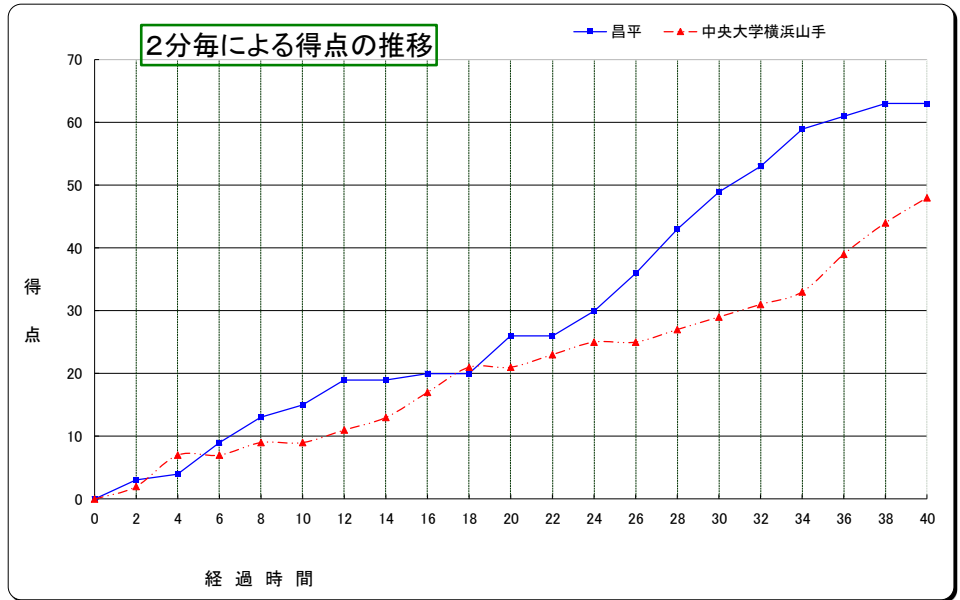

平成24年度第66回関東高等学校 女子バスケットボール選手権

平成24年6月9日(土)
さいたま市記念総合体育館
Bブロック第1回戦

チームA 昌平 (埼玉)	63	{	<table border="0"> <tr><td>15</td><td>1st</td><td>9</td></tr> <tr><td>11</td><td>2nd</td><td>12</td></tr> <tr><td>23</td><td>3rd</td><td>8</td></tr> <tr><td>14</td><td>4th</td><td>19</td></tr> </table>	48	チームB 中央大学横浜山手 (神奈川)

番号	氏名	得点	3P		2P		FT		反則	リバウンド		スチール	アシスト	ブロックショット	ターンオーバー
			成功	試行	成功	試行	成功	試行		OF	DF				
4	岩崎 みさこ	7	1	1	2	3	0	0	1	3	8	1	2	2	0
5	蛭原 未侑	1	0	1	0	1	1	2	2	0	2	4	2	1	4
6	原 弓恵	3	0	0	1	3	1	2	1	3	1	3	1	1	4
7	安部 春菜	5	1	6	1	1	0	0	2	1	1	2	0	1	1
8	阿部 久瑠美	21	0	1	9	16	3	4	1	1	2	4	1	0	3
9	津村 ゆり子	16	1	4	6	10	1	3	3	0	6	3	3	3	2
10	金子 奈月	0	0	0	0	0	0	0	0	0	1	0	0	0	0
11	岩崎 ゆみこ	6	0	2	1	4	4	5	2	0	2	0	0	0	1
12	足野 佑奈	4	0	0	1	2	2	4	2	0	2	0	0	2	0
13	大澤 茜	0	0	1	0	0	0	0	0	0	0	0	0	0	0
14	高屋敷 香予	0	0	0	0	1	0	0	0	0	1	0	0	0	0
15	朝田 結奈	0	0	0	0	0	0	0	0	0	0	0	0	0	0
16	辻本 美月	0	0	0	0	0	0	0	0	0	0	0	0	0	0
17	川口 祐希	0	0	0	0	3	0	0	0	0	0	0	0	0	0
18	堀 夏澄	0	0	0	0	0	0	2	0	0	0	0	0	0	1
コーチ	加藤 祐介									0	7				2
		63	3	16	21	44	12	22	14	8	33	17	9	10	18
		確率	18.8%		47.7%		54.5%		計		41				

番号	氏名	得点	3P		2P		FT		反則	リバウンド		スチール	アシスト	ブロックショット	ターンオーバー
			成功	試行	成功	試行	成功	試行		OF	DF				
4	丸山 美紀	6	0	1	3	10	0	0	0	5	6	1	1	1	2
5	稲葉 郷里	0	0	0	0	0	0	0	0	0	2	0	0	0	0
6	鈴木 杏里紗	0	0	1	0	2	0	0	2	0	1	1	0	0	1
7	藤原 さくら	18	0	0	9	20	0	0	2	8	6	1	0	1	3
8	渡邊 香純	0	0	0	0	2	0	0	1	0	0	1	0	0	0
9	二村 成美	7	0	0	3	9	1	3	1	0	1	0	0	0	3
10	鳴澤 日向花	1	0	3	0	4	1	2	4	4	4	3	1	1	6
11	山崎 香菜	7	1	5	2	2	0	0	0	1	3	0	0	0	2
12	三ツ堀 真由	0													
13	林 百合子	0													
14	安田 夏帆	0													
15	石川 芽依	0													
16	武内 可奈子	0	0	0	0	0	0	0	3	5	2	1	0	1	0
17	稲葉 風月	9	1	3	1	9	4	4	4	1	3	1	1	0	7
18	小野寺 優	0													
コーチ	野村 宗人									3	3				2
		48	2	13	18	58	6	9	17	27	31	9	3	4	26
		確率	15.4%		31.0%		66.7%		計		58				

戦評

第1P 両チームハーフコートマンツーマンディフェンスでゲーム開始。激しいディフェンスに中大#7藤原がドライブで先制。対して昌平#5蛭原がファールを誘いフリースロー、#8阿部のドライブで加点する。お互い良く守りインサイドで仕事をさせずアウトサイド勝負となる。昌平のスクリーンを利用したドライブからの得点に対して、中大は1on1の単発のシュートとなってやや苦しいピリオドだった。15:9昌平リードで第1P終了。

第2P 昌平はオールコートマンツーマンに変化し、より激しさが増す。中大は果敢に挑むが激しいマークに合う。昌平のマルチスクリーンにも中大は良く対応しお互い得点に苦しむ。2P後半、お互いインサイドがややルーズになり出しゲームが動く。中大#9二村がインサイドでファールを誘うフリースローを含む連続得点で20:21と逆点。昌平はシュートチャンスを作るもなかなか得点が出来ない苦しい場面で、#8阿部のジャンプシュートから一気に6得点を加えて26:21昌平リードで第2P終了。

第3P お互いオールコートマンツーマンで激しいディフェンス。体力勝負となる。昌平のリズムがやや良く、中大は昌平の激しいディフェンスに苦しむ。3P終了間際、昌平が一気にスパート。プレスから#9津村、#8阿部の連続得点などでほぼゲームを決める。49:29昌平リードで第3P終了。

第4P 昌平はセカンドチームになるもプレッシャーをかけ続け中大を苦しめる。点差は開いたが両チーム激しい攻防を最後までやり通したナイスゲームだった。63:48で昌平高校の勝利。