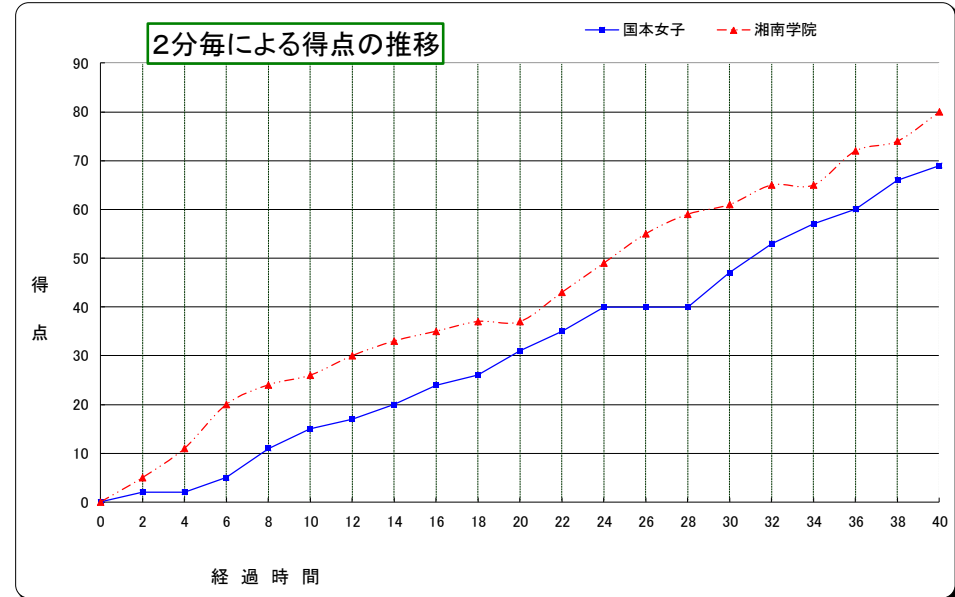

平成24年度第66回関東高等学校 女子バスケットボール選手権

平成24年6月9日(土)
さいたま市記念総合体育館
Bブロック第1回戦

チームA 国本女子 (東京)	69	{	15 1st 26 16 2nd 11 16 3rd 24 22 4th 19 OT	80	} 80 チームB 湘南学院 (神奈川)

番号	氏名	得点	3P		2P		FT		反則	リバウンド		スチール	アシスト	ブロックショット	ターンオーバー
			成功	試行	成功	試行	成功	試行		OF	DF				
4	中島 千絵莉	2	0	0	1	2	0	0	0	0	0	0	0	0	0
5	藤平 真穂	6	1	4	1	6	1	2	0	0	1	1	0	0	5
6	上野 友美	23	6	12	2	8	1	2	1	1	6	4	2	1	2
7	栗原 桃子	12	0	0	4	11	4	4	3	2	2	3	0	1	0
8	船木 舞	6	2	7	0	0	0	0	1	0	1	0	0	0	0
9	松田 明日葉	6	1	8	1	1	1	2	2	1	4	4	1	1	8
10	河野 恵美	0													
11	伊藤 美咲	6	0	1	3	6	0	0	2	4	7	5	0	0	2
12	菅原 かすみ	0													
13	平松 萌	0													
14	角田 ゆり佳	0													
15	土倉 亜弥加	2	0	0	1	2	0	0	1	1	1	0	0	0	0
16	佐藤 朝香	0													
17	石崎 那実	6	0	0	3	4	0	0	2	1	1	2	0	0	1
18	内笹井 麻那	0													
コーチ	八角 一葉									6	2				
		69	10	32	16	40	7	10	12	16	25	19	3	3	18
		確率	31.3%		40.0%		70.0%			計 41					

番号	氏名	得点	3P		2P		FT		反則	リバウンド		スチール	アシスト	ブロックショット	ターンオーバー
			成功	試行	成功	試行	成功	試行		OF	DF				
4	丸茂 瞳	8	0	1	3	8	2	2	2	0	3	4	7	0	10
5	関上 茜	12	0	0	6	7	0	0	1	1	7	2	0	0	2
6	田村 茜	16	0	1	7	8	2	3	3	1	11	3	1	2	4
7	島倉 幸	33	0	0	16	26	1	3	4	6	13	1	1	4	4
8	佐藤 千夏	7	1	5	2	7	0	0	3	0	1	2	2	0	4
9	木下 麗	2	0	0	1	3	0	0	0	0	2	0	1	1	3
10	齋藤 美咲	0													
11	奈良 美由紀	0	0	1	0	1	0	0	0	0	0	0	0	0	1
12	儀間 益美	2	0	0	1	2	0	0	2	0	0	1	1	0	1
13	井上 侑子	0													
14	菱沼 成美	0													
15	松野 ちはる	0													
16	草野 友都葉	0													
17	高橋 冴映	0													
18	木村 優里	0													
コーチ	石橋 寛幸									3	6				
		80	1	8	36	62	5	8	15	11	43	13	13	7	29
		確率	12.5%		58.1%		62.5%			計 54					

戦評

第1P、両チームハーフコートマンツーマンディフェンスでスタート。立ち上がりからお互い積極的にシュートを放り、早い展開。湘南学院が#4丸茂のシュート、#7島倉のインサイドでポイントをあげるのに対して、国本女子は、3Pを含めシュートがなかなか決まらず11点のリードを許してしまう。タイムアウトから流れをつかみたい国本女子は、スクリーンからの合わせ、ターンオーバーからの速攻で得点するものの、湘南学院が26対15とリードして終了。

第2P、両チームハーフコートマンツーマンディフェンスは変わらず。湘南学院は#7島倉を中心としたオフェンスで着実に得点をあげる。中盤、ファールの影響もあり、メンバーをかえた際には、アウトサイドから、#6田村の積極的なドライブインなどで得点をあげ、相手の追い上げに対抗。国本女子は、徐々にあたりの出てきた#6上野の3Pや#7栗原、#11伊藤のシュートで一進一退の展開にもちこみ、最後は6点差まで追い上げ前半を終える。

第3P、両チームハーフコートマンツーマンディフェンス。立ち上がりから、湘南学院は、#7島倉のポストプレイ、ゴール下の攻めを軸にオフェンスを展開。リズムが徐々に良くなり、相手を引き離しにかかる。対する国本女子は、ディフェンスでは、ハーフコート1-1-3ゾーンやフルコートのマンツーマンを試みながら、相手のリズムを崩しにかかる。また、オフェンスでは、徐々に確率のあがってきた#6上野や#9松田の3Pシュートで差を少しでも縮めたいところであったが、湘南学院のオフェンスのリズムを変えられずに、61対47とリードを広げられてしまう。

第4P、立ち上がりから、国本女子はマンツーマンディフェンスをフルコートに展開し、プレッシャーを強める。#6上野の3Pもあり、食い下がるが、湘南学院#7島倉のインサイドが押さえられずになかなか点差を縮めることが出来ない。中盤、湘南学院のインサイド。国本女子のインサイドによる一進一退を経て、残り3分半、国本女子はタイムアウトから、フルコートマンツーマンプレスから#6上野、#8船木の3Pを徹底し勝負に。対する湘南学院は、#7島倉のインサイドをうまく絡め、落ち着いたゲーム運びで追い上げを許さない。結局、落ち着いたゲーム運びでファールトラブルに耐え、インサイドを中心に確実に得点をあげた湘南学院が11点差で粘る国本女子を振り切った。

主審	高橋 滝衛	副審	中島 孝男	記入者	長原 康