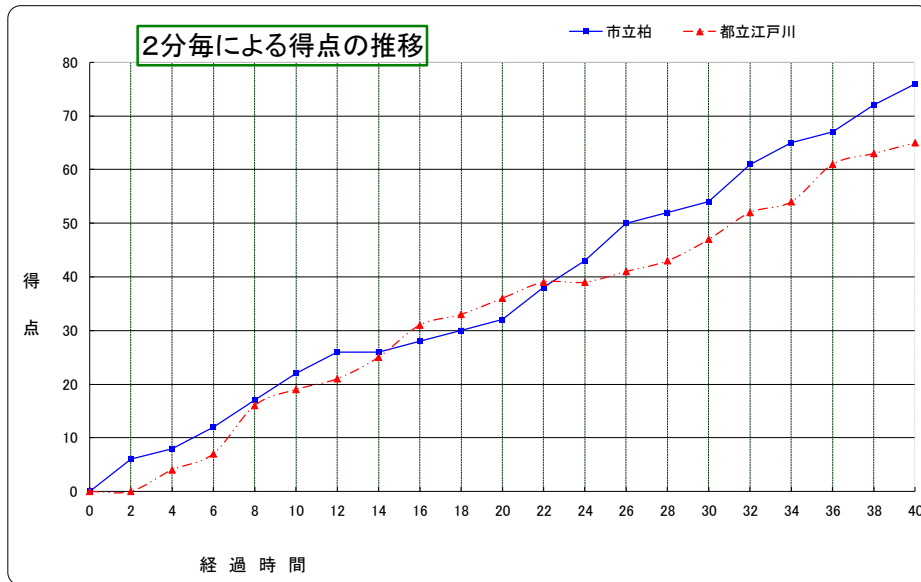

平成24年度第66回関東高等学校 女子バスケットボール選手権

平成24年6月9日(土)
さいたま市記念総合体育館
Bブロック第1回戦

チームA 市立柏 (千葉)	76	{	<table border="0"> <tr><td>22</td><td>1st</td><td>19</td></tr> <tr><td>10</td><td>2nd</td><td>17</td></tr> <tr><td>22</td><td>3rd</td><td>11</td></tr> <tr><td>22</td><td>4th</td><td>18</td></tr> </table>	}	65	チームB 都立江戸川 (東京)

番号	氏名	得点	3P		2P		FT		反則	リバウンド		スチール	アシスト	ブロック ショット	ターンオーバー
			成功	試行	成功	試行	成功	試行		OF	DF				
4	落合 祥子	0	0	0	0	0	0	0	0	1	0	0	0	0	0
5	板橋 紗英	4	0	3	2	2	0	0	0	2	1	1	3	0	2
6	中野 美香	24	5	14	4	6	1	2	0	0	1	2	2	0	1
7	渡辺 美咲	17	0	4	7	9	3	3	1	3	5	1	5	2	10
8	根本 瑛美	18	0	0	8	13	2	3	1	3	6	1	1	3	2
9	海老根 千佳	6	0	0	2	7	2	2	1	4	2	2	1	0	1
10	大槻 香奈	2	0	4	0	1	2	2	2	1	1	1	0	0	1
11	市川 琴美	3	0	1	1	2	1	1	1	0	0	1	0	0	2
12	金川 佳里奈														
13	柴田 葉月														
14	岡田 華子														
15	高橋 彩華														
16	水嶋 亜里沙	2	0	0	1	2	0	1	1	0	0	0	0	0	2
17	加藤 万結	0	0	2	0	2	0	0	1	2	1	1	2	0	3
18	白崎 みなみ														
コーチ	秋田 千晴									3	7				1
		76	5	28	25	44	11	14	8	18	25	10	14	5	25
		確率	17.9%		56.8%		78.6%		計		43				

番号	氏名	得点	3P		2P		FT		反則	リバウンド		スチール	アシスト	ブロック ショット	ターンオーバー
			成功	試行	成功	試行	成功	試行		OF	DF				
4	塚本 夕海	13	3	8	2	7	0	2	4	0	2	0	2	1	2
5	清原 遥	17	3	6	4	8	0	0	1	0	3	3	6	0	5
6	虫明 みなみ	5	1	2	0	3	2	2	0	0	0	1	0	0	3
7	佐々木 有理	0	0	0	0	0	0	0	0	0	0	0	0	0	0
8	瓜田 悠紀	19	0	0	9	15	1	1	3	5	8	3	1	1	2
9	若山 しおり	0	0	2	0	0	0	0	0	0	0	1	0	0	0
10	松下 ひかる														
11	鈴木 安奈														
12	山浦 弓佳														
13	金子 瑠実														
14	浦山 奈弥														
15	益子 葵														
16	諏訪 萌	7	1	7	2	5	0	0	1	0	1	6	1	0	3
17	宮澤 夏穂	4	0	0	2	7	0	0	3	4	3	2	2	2	3
18	横山 恵実														
コーチ	阪本 健次									1	6				2
		65	8	25	19	45	3	5	12	10	23	16	12	4	20
		確率	32.0%		42.2%		60.0%		計		33				

戦評

第1P、両チーム共にオールコート1-2-2ゾーンプレスでスタート。市立柏は-halfコートでは3-2のマッチアップゾーン、江戸川は1-2-2ゾーンで守る。出だし市立柏は#6中野の3P、#9海老根、#5板橋のジャンプシュートと連続得点でリード。硬さの見られた江戸川も#16諏訪のドライブイン、#4塚本のレイアップシュート#5清原の3Pとシュートが決まりだし、更に江戸川の1-2-2ゾーンプレスに市立柏が連続してターンオーバーをおかし、江戸川は#4塚本、#5清原の3Pなどで3点差まで詰め寄る。

第2P、どちらもディフェンスをがんばり簡単には得点させない。両チームともゾーンに対してアウトサイドシュートの確率が上がらず点数が伸びない。しかし、残り5分で江戸川の#16諏訪が3Pを決めたところで同点に追いつく。更に江戸川の#8瓜田がリバウンドをがんばり、ゴール下をねじ込み逆転。江戸川が4点リードで折り返す。

第3P、ゾーンディフェンスに慣れて来た市立柏は#8根本がインサイドをがんばり#5板橋の2P、#6中野の3Pで逆転に成功する。更に市立柏は-halfコートのディフェンスをマンツーマンに変えてプレッシャーを強めて、江戸川からターンオーバーを奪い流れを掴む。更に#6中野の3Pや速攻などで点差を2ケタに広げる。江戸川も#8瓜田がリバウンドとインサイドをがんばり連続で得点して7点差に戻す。

第4P、江戸川は#4塚本の3P、#8瓜田のインサイドで得点するが、市立柏も#7渡辺、#8根本がインサイドをがんばり#6中野が3Pを決めて点差が縮まらない。江戸川は残り6分でタイムアウトを取り、ディフェンスのプレッシャーを強め、市立柏のターンオーバーから#4塚本が3P・レイアップシュートを連続で得点をして点差を縮めるが、追いつくまでにはいたらず、市立柏が逃げ切る。

主審	柴崎 久美子	副審	田島 直樹	記入者	高橋 努