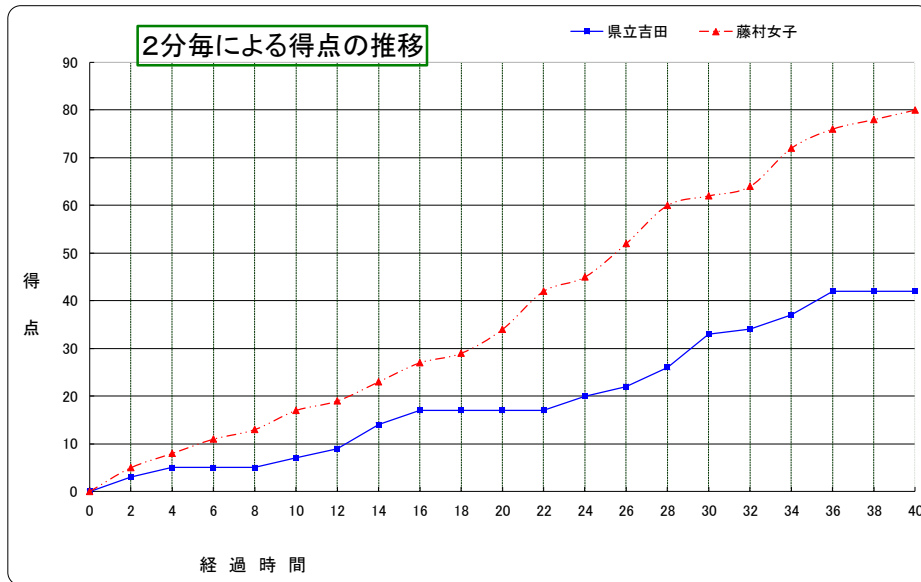

平成24年度第66回関東高等学校 女子バスケットボール選手権

平成24年6月9日(土)
さいたま市記念総合体育館
Bブロック第1回戦

チームA 県立吉田 (山梨)	42	{	<table border="0"> <tr><td>7</td><td>1st</td><td>17</td></tr> <tr><td>10</td><td>2nd</td><td>17</td></tr> <tr><td>16</td><td>3rd</td><td>28</td></tr> <tr><td>9</td><td>4th</td><td>18</td></tr> </table>	}	80	チームB 藤村女子 (東京)

番号	氏名	得点	3P		2P		FT		反則	リバウンド		スチール	アシスト	ブロック ショット	ターンオーバー
			成功	試行	成功	試行	成功	試行		OF	DF				
4	長田 妃香梨	2	0	1	1	6	0	1	0	2	2	1	0	0	1
5	羽田 唯	9	1	1	2	7	2	2	0	2	1	0	0	3	3
6	長田 美織	0	0	1	0	1	0	0	0	0	3	0	0	0	0
7	堀内 実生	0	0	2	0	1	0	0	1	0	0	1	0	0	1
8	渡邊 春香	1	0	1	0	2	1	2	1	0	0	1	0	0	0
9	渡邊 円香	7	1	1	2	7	0	0	1	1	2	0	2	0	1
10	小俣 美貴	1	0	0	0	1	1	2	1	0	0	0	0	0	0
11	舟久保 桃子	0	0	2	0	2	0	0	1	2	0	0	0	0	0
12	高村 真奈帆	2	0	0	1	6	0	2	1	1	2	0	1	0	1
13	武藤 亜美	2	0	0	1	1	0	0	1	0	0	0	0	0	1
14	荒井 遥	0	0	0	0	1	0	0	0	1	1	1	0	0	0
15	三浦 実祐	4	0	1	1	11	2	2	2	2	4	2	2	0	3
16	小山 結美	3	1	1	0	0	0	0	1	0	0	0	0	0	3
17	渡辺 真希	4	0	2	2	3	0	0	0	0	0	0	1	0	0
18	廣瀬 佳以	7	1	1	2	8	0	0	2	2	4	1	1	0	5
コーチ	渡辺 文章									6	9				
		42	4	14	12	57	6	11		19	28	7	7	3	19
		確率	28.6%		21.1%		54.5%			計 47					

番号	氏名	得点	3P		2P		FT		反則	リバウンド		スチール	アシスト	ブロック ショット	ターンオーバー
			成功	試行	成功	試行	成功	試行		OF	DF				
4	都竹 もみの	5	1	1	1	4	0	2	1	0	0	0	4	0	0
5	前田 夏希	0	0	6	0	1	0	0	0	0	1	0	2	0	0
6	山岸 亜実	4	0	0	2	2	0	0	1	1	4	0	1	1	1
7	紺屋 侑夏	0	0	1	0	0	0	0	1	0	0	0	0	0	1
8	逆瀬川 彩花	2	0	0	0	2	2	2	0	1	4	0	0	0	1
9	薄井 美歩	9	1	1	3	5	0	0	2	0	3	1	2	0	4
10	青木 由実	12	2	6	3	5	0	1	0	3	4	1	1	0	0
11	吉村 灯	4	0	0	2	3	0	0	4	0	2	1	0	0	1
12	小森 美菜子	10	2	2	2	8	0	0	0	0	2	1	1	1	3
13	大森 美沙緒	12	0	0	6	9	0	0	2	6	3	1	2	1	3
14	遠藤 咲	6	0	0	3	4	0	0	0	1	2	5	2	0	1
15	小林 真由	8	0	0	3	9	2	2	2	1	4	0	1	1	0
16	手塚 和実	6	0	2	3	7	0	0	0	0	3	0	0	0	2
17	二上 万由	0	0	3	0	2	0	0	0	0	0	0	0	0	0
18	渡部 ももこ	2	0	0	1	1	0	2	1	4	1	0	0	0	1
コーチ	横森 将史									6	9				
		80	6	22	29	62	4	9		23	42	10	16	4	18
		確率	27.3%		46.8%		44.4%			計 65					

戦評

第1P 両チームともハーフコートマンツーマンでゲーム開始。お互いに高さはないもののスピードを活かした展開の速いゲームとなる。藤村女子#10青木のシュートや3P、県立吉田#18廣瀬の3P、#5羽田のシュート7対5と藤村女子リードで試合が動く。残り5分、藤村女子#4都竹、#6山岸のシュートで13対5とリードをひろげる。さらに、藤村女子#8逆瀬川、#15小林のフリースローで17対5とする。県立吉田#4長田のシュートで17対7。第1P終了。

第2P 県立吉田#5羽田、#9渡邊円の3P、藤村女子#11吉村、#15小林、#4都竹のフリースローで21対14と藤村女子リード。つづいて、藤村女子#9薄井、#6山岸のシュートで25対14とリードをひろげる。県立吉田#10小俣のフリースローや#18廣瀬のシュートで27対17とする。藤村女子#9薄井、#12小森、#15小林のシュート、県立吉田#12のフリースローで34対17藤村女子リード。第2P終了。

第3P 藤村女子#4都竹、#12小森、#10青木の3Pで45対17とさらにリードをひろげる。県立吉田は、オフェンスのターンオーバーが続き、4分間ノーゴールとなる。県立吉田#18廣瀬の3P、#15三浦のフリースローで49対22と追いつける。県立吉田のオフェンスはシュートに行くも決定打に欠けた。藤村女子#9薄井の3P、#13大森、#16手塚のシュート、県立吉田#5羽田のフリースローや#17渡辺のシュートで60対28とする。残り1分28秒県立吉田タイムアウト。県立吉田#17渡辺真のシュート、#5羽田の3Pで62対33とする。第3P終了。

第4P 県立吉田はディフェンスのプレッシャーを強め、#8渡辺春のフリースロー、#15三浦、#9渡辺円のシュートで応戦する。70対38藤村女子リード。藤村女子は#9薄井、#11吉村、#14遠藤のシュートで追撃を許さない。県立吉田#13武藤のシュートで応戦するも、流れを大きく変えるに至らなかった。80対42で藤村女子の勝利に終わった。

主審	安西 郷史	副審	九里 亜紀	記入者	杉田 一也