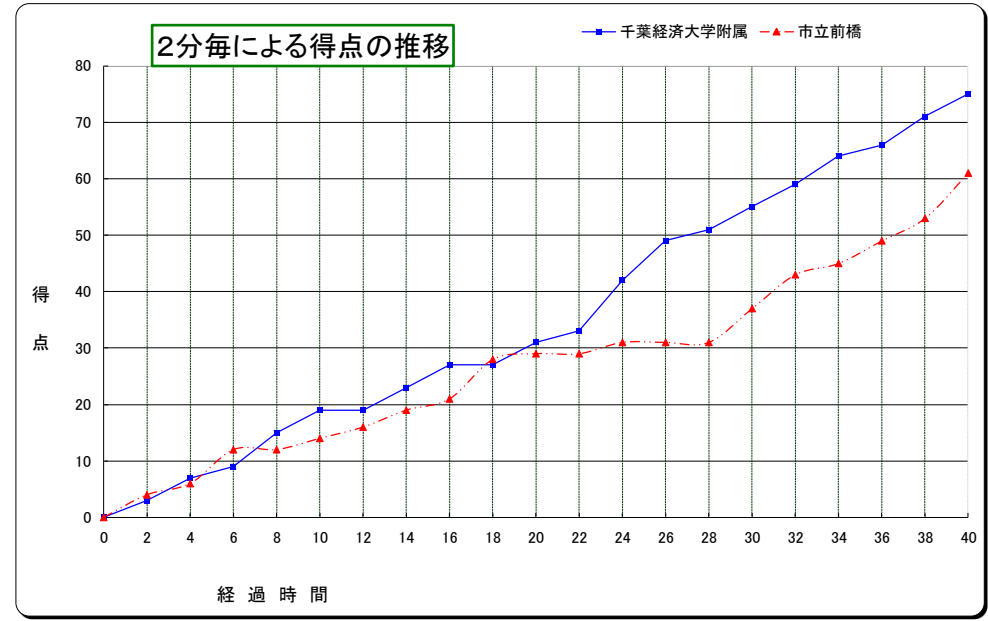

平成24年度第66回関東高等学校 女子バスケットボール選手権

平成24年6月9日(土)
さいたま市記念総合体育館
Aブロック第1回戦

チームA 千葉経済 大学附属 (千葉)	75	{	<table border="0"> <tr><td>19</td><td>1st</td><td>14</td></tr> <tr><td>12</td><td>2nd</td><td>15</td></tr> <tr><td>24</td><td>3rd</td><td>8</td></tr> <tr><td>20</td><td>4th</td><td>24</td></tr> </table>	}	61	チームB 市立前橋 (群馬)

番号	氏名	得点	3P		2P		FT		反則	リバウンド		スチール	アシスト	ブロック ショット	ターンオーバー
			成功	試行	成功	試行	成功	試行		OF	DF				
4	飯田 藍未	6	0	0	3	7	0	0	3	0	7	0	11	0	1
5	奥野 みか	0													
6	山田 春佳	2	0	0	1	1	0	0	0	0	0	0	0	0	1
7	時田 真菜	10	0	0	5	14	0	0	4	2	6	1	5	2	3
8	渡邊 千絵	2	0	0	1	1	0	0	1	0	0	0	0	0	0
9	眞茅 利沙	0	0	0	0	0	0	0	0	0	0	0	1	0	0
10	沼田 菜摘	0													
11	丸山 朋子	11	1	1	4	10	0	0	2	1	1	0	3	0	2
12	小松 萌以	9	1	3	3	8	0	0	0	1	5	0	6	1	2
13	荻田 幸奈	17	0	0	8	18	1	3	2	2	6	1	3	0	2
14	板倉 沙希	0	0	0	0	1	0	0	0	0	0	0	0	0	2
15	吉武 忍	18	0	0	8	17	2	5	4	9	9	2	1	1	2
16	竹内 彩乃	0													
17	秋元 悠花	0	0	0	0	0	0	0	0	0	1	0	0	0	0
18	行木 里菜	0													
コーチ	池 端 直 樹									0	5				
		75	2	4	33	77	3	8	16	15	35	4	30	4	15
		確率	50.0%		42.9%		37.5%		計		50				

番号	氏名	得点	3P		2P		FT		反則	リバウンド		スチール	アシスト	ブロック ショット	ターンオーバー
			成功	試行	成功	試行	成功	試行		OF	DF				
4	城田 ひとみ	25	0	0	10	24	5	7	2	5	6	1	1	2	6
5	鈴木 玲美	14	1	2	3	10	5	6	3	0	7	2	1	1	3
6	小池 春希	4	0	0	1	3	2	2	1	0	3	1	0	0	2
7	西川 瑠梨	12	0	2	6	17	0	0	3	1	4	2	1	1	2
8	小島 加南子	0	0	0	0	1	0	0	0	0	0	0	0	0	0
9	坂本 小春	0	0	0	0	2	0	0	3	0	2	2	2	0	1
10	下山 梓	0													
11	栗田 あかり	0													
12	内田 絵梨	0													
13	原國 海里	2	0	0	1	1	0	0	0	0	1	0	0	0	0
14	海老原 千紗	4	1	2	0	3	1	1	0	1	0	1	0	0	0
15	大屋 もも	0													
16	天海 希利香	0													
17	小林 萌香	0													
18	橋本 菜摘	0													
コーチ	平 田 剛 久									0	5				

戦評

第1P、千葉経済はオールコートマンツーマン、市立前橋は1-2-1-1のゾーンプレスから3-2のゾーンでスタート。千葉経済は速い展開から#7時田の3P、#15吉武のレイアップシュートなどでリード。高さに勝る市立前橋は#4城田のハイポストと#5鈴木のアウトサイドを軸に巻き返す。途中、千葉経済は市立前橋の1-2-1-1ゾーンプレスにターンオーバーが出てしまい、市立前橋に逆転を許す。しかし、市立前橋もシュートの確率が上がらず、千葉経済がリバウンドから速攻と#7時田のドライブイン、#15吉武の1対1で再逆転して5点リードする。

第2P、千葉経済は市立前橋の3-2ゾーンを攻めめぐみ点が入らない。対する市立前橋も#4城田、#5鈴木が積極的に攻めるも点数が伸びない。6分過ぎ、千葉経済は#13荻田の積極的なシュートと#15吉武のドライブインなどで点を取り6点差にする。市立前橋はタイムアウト後、#5鈴木と#7西川のアウトサイドシュートで追い付き1ゴール差で前半終了。

第3P、市立前橋は千葉経済の厳しいマンツーマンを攻めめぐみ、シュートが決まらない。一方、千葉経済は#12小松、#13荻田がリズム良くジャンプシュート決めだし徐々に点差が開きだす。市立前橋はタイムアウトを取るが流れは変わらず、18点差がつく。

第4P、市立前橋はマンツーマンディフェンスに変えプレッシャーをかけるが千葉経済は#15吉武のリバウンドシュート、#11のレイアップシュートなどで点を重ねる。市立前橋も#4城田のハイポスト、#5鈴木のアウトサイドシュートで点を取るも単発に終わってしまい点差が縮まらない。市立前橋も最後#4城田ががんばり、続けて得点するも、勢いは変えられず、千葉経済が2回戦にコマを進める。