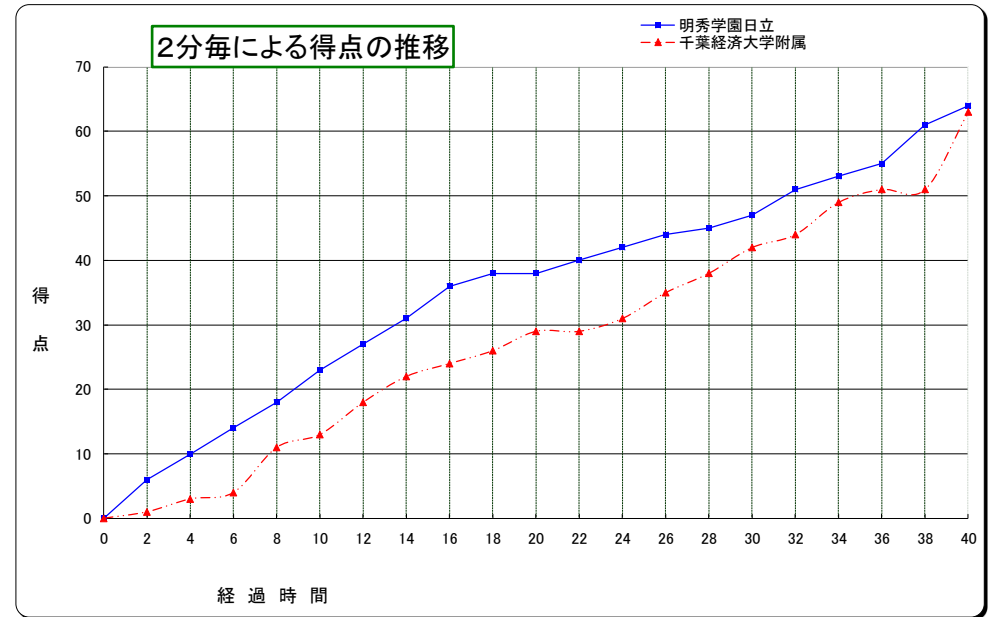

平成24年度第66回関東高等学校 女子バスケットボール選手権

平成24年6月9日(土)
さいたま市記念総合体育館
Aブロック第2回戦

チームA			チームB
明秀学園日立 (茨城)	64	{ 23 1st 13 15 2nd 16 9 3rd 13 17 4th 21 }	63
		千葉経済大学附属 (千葉)	

番号	氏名	得点	3P		2P		FT		反則	リバウンド		スチール	アシスト	ブロックショット	ターンオーバー
			成功	試行	成功	試行	成功	試行		OF	DF				
4	稲葉 夏海	7	0	0	3	19	1	2	5	4	7	0	2	1	6
5	大貫 詩織	10	1	3	3	12	1	2	2	3	6	4	2	3	6
6	中尾 友美	36	0	0	16	31	4	5	3	8	14	1	3	5	1
7	柳沢 夏希	4	0	4	2	5	0	0	3	0	3	2	2	3	3
8	田崎 由真	0													
9	中川 佳苗	7	1	3	1	4	2	2	3	2	5	1	2	0	3
10	小田部 なな	0													
11	余多分 茜音	0													
12	中野 由唯	0	0	0	0	0	0	0	0	0	0	0	0	0	0
13	前田 沙綺	0													
14	大山 千晴	0	0	0	0	0	0	0	0	0	0	0	0	0	0
15	樋本 さち	0													
16	小野 紗也加	0													
17	堀井 美沙子	0													
18	福田 恵梨	0													
コーチ	筑 波 大									6	0				
		64	2	10	25	71	8	11	16	23	35	8	11	12	19
		確率	20.0%		35.2%		72.7%			計	58				

番号	氏名	得点	3P		2P		FT		反則	リバウンド		スチール	アシスト	ブロックショット	ターンオーバー
			成功	試行	成功	試行	成功	試行		OF	DF				
4	飯田 藍未	3	0	0	1	4	1	2	0	0	5	1	1	0	0
5	奥野 みか	0													
6	山田 春佳	0													
7	時田 真菜	18	0	0	8	18	2	4	5	0	10	1	3	8	3
8	渡邊 千絵	0													
9	眞茅 利沙	0	0	1	0	0	0	0	0	0	0	0	0	0	1
10	沼田 菜摘	0													
11	丸山 朋子	3	1	2	0	7	0	0	2	1	0	0	1	0	4
12	小松 萌以	22	4	10	4	8	2	4	3	1	5	1	1	0	4
13	荻田 幸奈	11	0	0	5	14	1	4	0	6	1	1	1	1	3
14	板倉 沙季	0													
15	吉武 忍	6	0	0	2	7	2	3	2	1	6	4	0	0	1
16	竹内 彩乃	0													
17	秋元 悠花	0													
18	行木 里奈	0													
コーチ	池 端 直 樹									4	4				

戦評

第1P 両チームマンツーマンでスタート。明秀日立#5大貫のドライブイン、ミドルシュートが決まり、ゲームの主導権を握る。身長差でひけをとる千葉経済、明秀日立#6中尾にオフェンスリバウンドを奪われてしまい得点を許してしまう。千葉経済#12小松の3Pで必死に食らいつく。

第2P 明秀日立、スクリーンを多用したモーションオフェンスを展開。#6中尾、#9中川にボールを集め内外角バランスのとれた形で得点していく。対する千葉経済、ようやくシュートが入り始める。外角シュートに頼らざるを得ない状況のなか、#12小松がよく踏ん張り、得点差を離されることなく第2Pを終えた。

第3P 明秀日立#4稲葉-#6中尾のコンビネーションで得点を狙う。両チームともに2試合目の疲れが見え始め、シュート決定率にかけりが見え始める。しかしながらスピードあるオフェンスを展開する千葉経済が#7時田のジャンプシュート等で徐々に追い上げ、残り1分で5点差とする。

第4P #6中尾を中心にオフェンスを展開する明秀日立に対し、#12小松の外角シュートで応戦する千葉経済。一進一退の攻防が続く。残り5分、千葉経済#13がミドルシュートをよく決め、2点差と詰め寄るも明秀日立#6中尾に連続ゴールを許してしまい、なかなか追いつくことができない。残り1分53秒千葉経済タイムアウトをとり、オールコートプレスに出る。残り54秒、インターセプトから#11丸山がよく3Pを決め再び2点差に詰め寄るも一歩及ばず、明秀日立が勝利し準決勝進出を果たした。