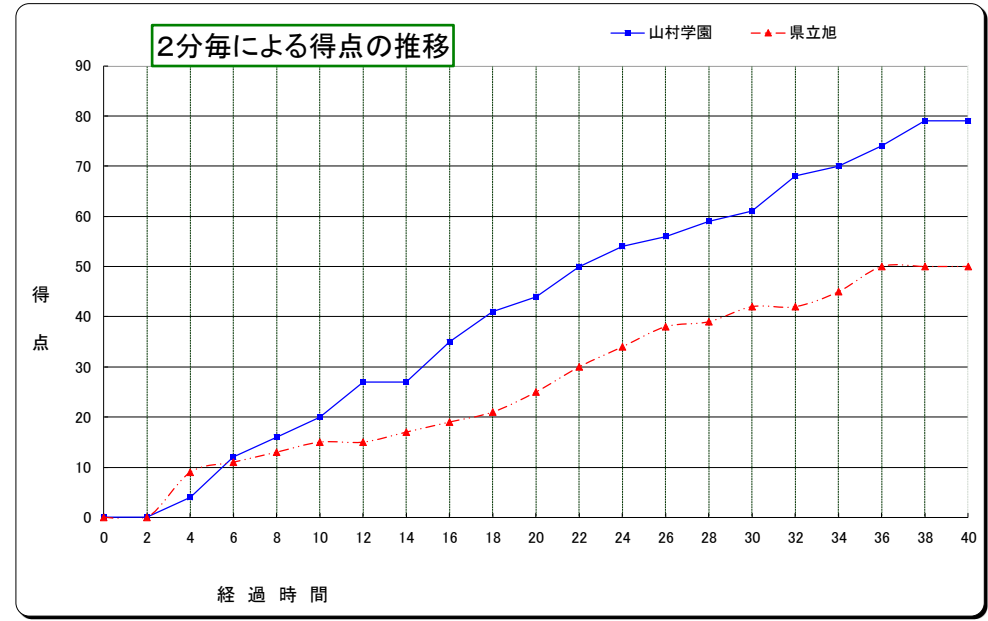

平成24年度第66回関東高等学校 女子バスケットボール選手権

平成24年6月9日(土)
さいたま市記念総合体育館
Aブロック第1回戦

チームA
山村学園
(埼玉)
	79	{
		20 1st 15
		24 2nd 10
		17 3rd 17
		18 4th 8
		}
			50	チームB
				県立旭
				(神奈
				川)

番号	氏名	得点	3P		2P		FT		反則	リバウンド		スチール	アシスト	ブロック ショット	ターンオーバー
			成功	試行	成功	試行	成功	試行		OF	DF				
4	増岡 加奈子	30	0	0	14	20	2	3	3	2	4	1	2	1	3
5	上原 もなみ	0	0	0	0	4	0	0	3	1	6	3	4	2	1
6	落合 里夏	14	4	12	0	1	2	2	0	1	5	1	0	3	1
7	鶴田 梨乃	10	0	0	5	12	0	0	2	1	2	3	3	1	2
8	伊東 澄	10	0	1	5	12	0	0	1	6	4	0	0	0	0
9	佐藤 朱莉	0	0	0	0	0	0	0	0	1	0	0	0	0	0
10	太田 絢奈	0	0	1	0	1	0	0	0	0	1	2	0	0	0
11	真渡 未来	0	0	1	0	3	0	0	0	0	1	0	0	0	0
12	土屋 早織	0	0	0	0	0	0	0	0	0	0	0	0	0	1
13	内田 彩織	0	0	0	0	2	0	0	0	1	0	0	0	0	2
14	佐藤 楠探	10	0	0	3	4	4	6	1	1	3	0	0	1	2
15	坂本 共江	3	1	2	0	1	0	0	0	0	0	0	0	0	0
16	岡澤 怜奈	0	0	0	0	0	0	0	0	0	0	0	0	0	0
17	志村 純	0	0	0	0	0	0	0	0	0	0	0	0	0	0
18	野口 マミ	2	0	0	0	2	2	2	0	0	1	2	0	0	3
コーチ	下田 宏吉									8	4				1
	得点	79								22	31	12	9	8	16
	成功率		29.4%		43.5%		76.9%			計	53				

番号	氏名	得点	3P		2P		FT		反則	リバウンド		スチール	アシスト	ブロック ショット	ターンオーバー
			成功	試行	成功	試行	成功	試行		OF	DF				
4	上田 麻未	12	0	2	5	12	2	2	3	2	0	0	0	0	1
5	小針 静良	2	0	2	1	2	0	1	1	0	3	0	2	0	3
6	野上 佳澄	0													
7	大内 彩歌	10	2	4	1	5	2	2	0	1	3	1	0	0	4
8	木内 美樹	2	0	2	1	1	0	0	0	1	1	0	0	0	0
9	中神 なぎさ	0	0	2	0	0	0	0	0	0	0	0	0	0	0
10	鈴木 なな	0	0	0	0	1	0	0	0	0	1	0	0	0	1
11	平 典紗	6	2	2	0	3	0	0	0	1	2	0	1	0	0
12	金沢 みどり	1	0	2	0	1	1	2	0	0	2	0	0	0	0
13	坂上 祐加	0	0	1	0	0	0	0	0	0	0	1	0	0	1
14	坂本コーコ麻世	4	0	0	2	6	0	1	1	1	2	0	1	2	8
15	川越 葵	0	0	0	0	1	0	0	0	2	3	0	0	0	0
16	河西 菜津姫	4	0	0	2	9	0	0	0	3	0	1	0	1	1
17	春日イザベル瑠璃	6	0	0	3	7	0	0	3	3	0	0	0	0	2
18	稲葉 絵里	3	0	0	1	5	1	4	2	5	3	0	0	2	2
コーチ	講 武 達 雄									3	3				2

戦評

第1P: 両チームともハーフコートマンツーマンでゲームを開始する。序盤、お互いに激しいディフェンスから早い展開に持っていきがシュートが入らず苦しい展開。高さで勝る山村学園は#4増岡の1対1や#8鶴田の落ち着いたミドルシュートで得点につなげる。対する県立旭は#14坂本や#18野口がリバウンドを頑張り攻撃回数を増やしファーストブレイクやドライブインで得点をしていく。途中硬さが両チームともとれ、20対15で第1Pを山村学園がリードで終える。

第2P: 第2Pは山村学園のハーフコートマンツーマンに対して、県立旭はオールコートマンツーマンでプレッシャーをかける。県立旭は#4上田のドライブインで崩しにいくが、山村学園の早いヘルプディフェンスによりなかなか得点に結びつかない。その間に山村学園#4増岡のドライブインや#6落合の3Pで得点をし、徐々に点差を開く。県立旭は残り5分で1-2-2ゾーンで流れを変えようとする。すると山村学園のリズムが崩れシュートが落ち始めるが、オフェンスリバウンドを奪われ県立旭は流れを掴みきれない。残り2分、県立旭はタイムアウトを一度とり落ち着きを取り戻し、シュートが入りだすが、44対25で山村学園19点リードで前半を折り返す。

第3P: 後半は両チームともにハーフコートマンツーマンで開始。後半に入ると県立旭の得点が動き出す。#4坂本の巧みなドライブインや#17春日のオフェンスリバウンドからのシュートチャンスをものにし点差を縮めようとする。が、対する山村学園は得点をとられても#4増岡のドライブインや#14佐藤のステップインでファウルを誘い一進一退の攻防が続く。残り時間5分で山村学園は主力を休ませるが、県立旭の#4上田と#16河西のプレッシャーディフェンスでミス誘い、ファーストブレイクで点差を縮める。残り時間3分をきった所で県立旭がゾーンにするも山村学園もディフェンスを頑張り追い上げには至らず、61対42で山村学園がリードを保ち第3P終了。

第4P: 第4Pは両チームともハーフコートマンツーマンで開始。山村学園は休ませていた#4増岡をコートに戻し引き離しにかかる。開始直後#6落合の3Pなどで得点。県立旭も#4上田と#16河西のドライブインで反撃するもヘルプディフェンスに阻まれ得点に結びつかない。残り時間5分で#11平の3Pで点差を縮めたが、対する山村学園は#14佐藤のインサイドプレイなどで得点し、ベンチメンバーで戦う。残り時間4分をきった場面で県立旭はタイムアウトで重い流れを断ち切りたいところだが山村学園の勢いは止められず、終わってみると79対50で山村学園が県立旭の諦めないディフェンスを振り切り2回戦進出を決めた。