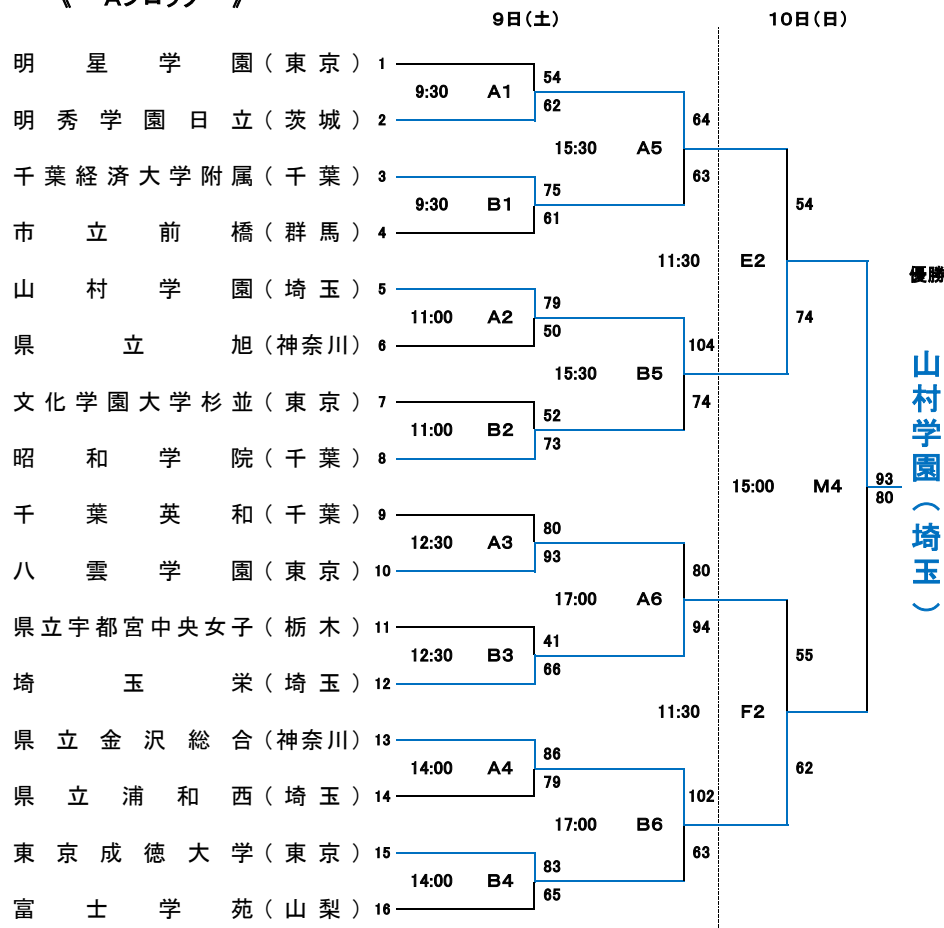

平成24年度 関東高等学校女子バスケットボール大会 第66回関東高等学校女子バスケットボール選手権大会

《 Aブロック 》

《 Bブロック 》

最終結果

Aブロック	優勝	山村学園(埼玉)
	準優勝	県立金沢総合(神奈川)
	3位	明秀学園日立(茨城) 埼玉栄(埼玉)
Bブロック	優勝	土浦日本大学(茨城)
	準優勝	市立船橋(千葉)
	3位	県立茅ヶ崎北陵(千葉) 市立柏(千葉)

試合時間

9日		10日	
第1試合	9:30 ~	第1試合	10:00 ~
第2試合	11:00 ~	第2試合	11:30 ~
第3試合	12:30 ~	第3試合	13:30 ~
第4試合	14:00 ~	第4試合	15:00 ~
第5試合	15:30 ~		
第6試合	17:00 ~		

試合会場

さいたま市記念総合体育館
A・B・C・D・E・F・Mコート