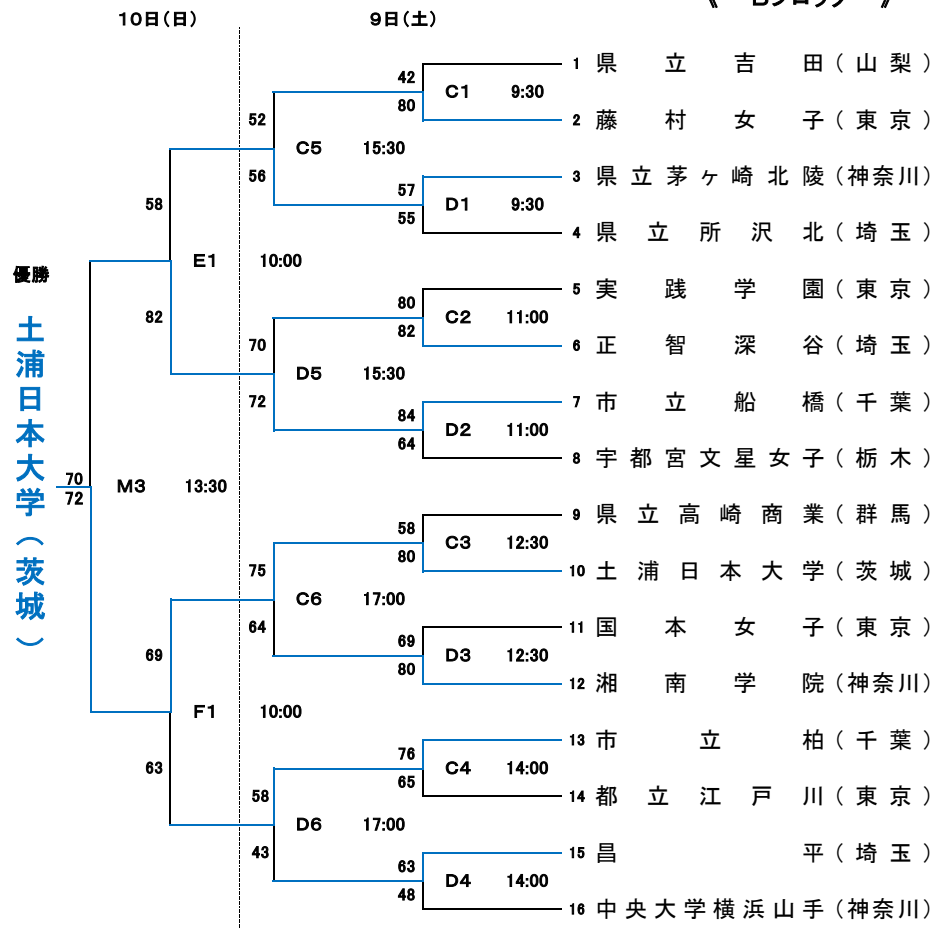

平成24年度 関東高等学校女子バスケットボール大会 第66回関東高等学校女子バスケットボール選手権大会

《 Aブロック 》

《 Bブロック 》

最終結果

Aブロック	優勝	山村学園(埼玉)
	準優勝	県立金沢総合(神奈川)
	3位	明秀学園日立(茨城) 埼玉栄(埼玉)
Bブロック	優勝	土浦日本大学(茨城)
	準優勝	市立船橋(千葉)
	3位	県立茅ヶ崎北陵(千葉) 市立柏(千葉)

試合時間

9日		10日	
第1試合	9:30 ~	第1試合	10:00 ~
第2試合	11:00 ~	第2試合	11:30 ~
第3試合	12:30 ~	第3試合	13:30 ~
第4試合	14:00 ~	第4試合	15:00 ~
第5試合	15:30 ~		
第6試合	17:00 ~		

試合会場

さいたま市記念総合体育館
A・B・C・D・E・F・Mコート