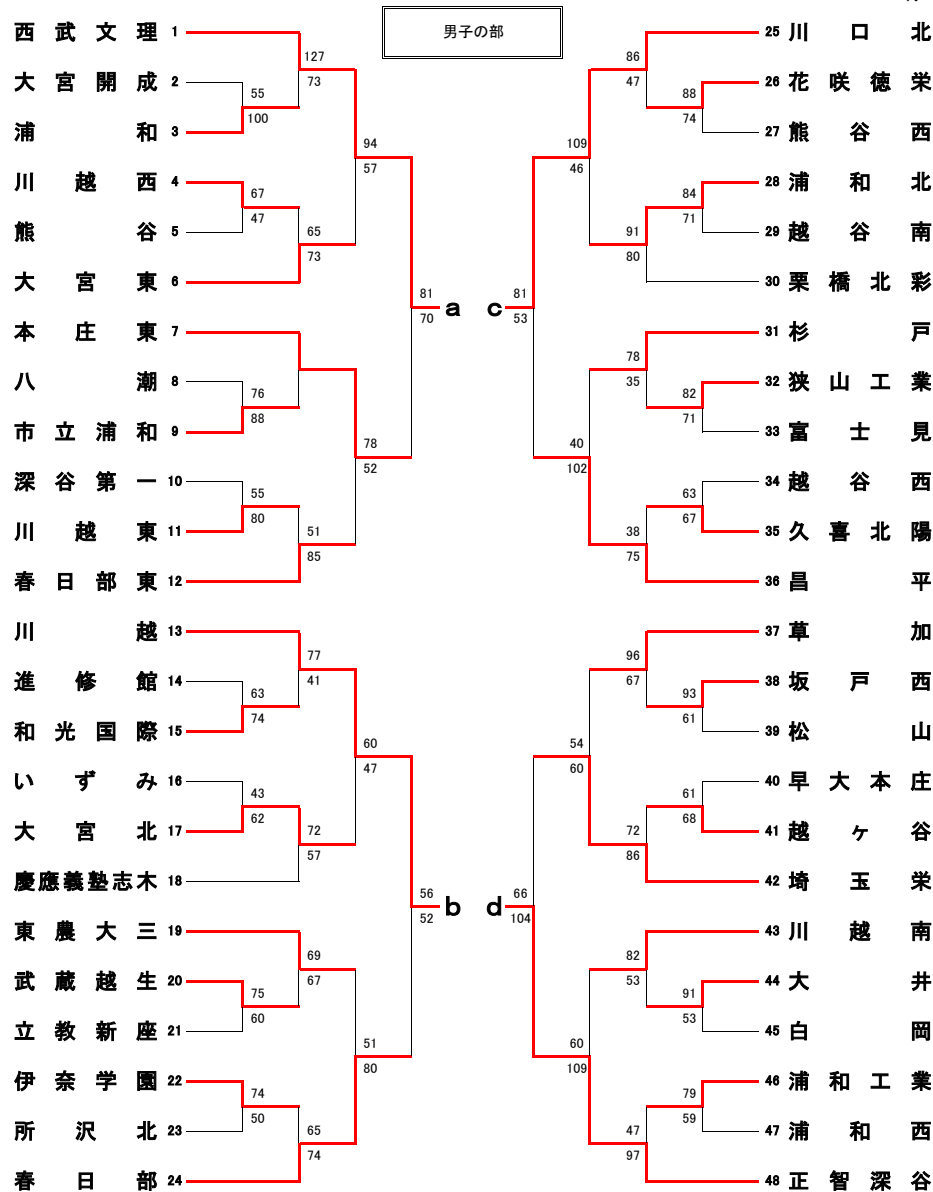

1月22日 大会終了

決勝リーグ			
21日	11:30~	22日	11:30~ 14:30~
西武文理86-川越60		西武文理58-70川口北 西武文理61-101正智深谷	
川口北95-正智深谷106		川越70-98正智深谷 川越32-102川口北	

優勝: 正智深谷(3勝) 2位: 川口北(2勝1敗) 3位: 西武文理(1勝2敗) 4位: 川越高校(3敗)

決勝リーグ			
21日	10:00~	22日	10:00~ 13:00~
山村学園77-浦和西65		山村学園73-36正智深谷 山村学園73-56埼玉栄	
正智深谷42-埼玉栄61		浦和西60-84埼玉栄 浦和西65-52正智深谷	

優勝: 山村学園(3勝) 2位: 埼玉栄(2勝1敗) 3位: 浦和西(1勝2敗) 4位: 正智深谷(3敗)