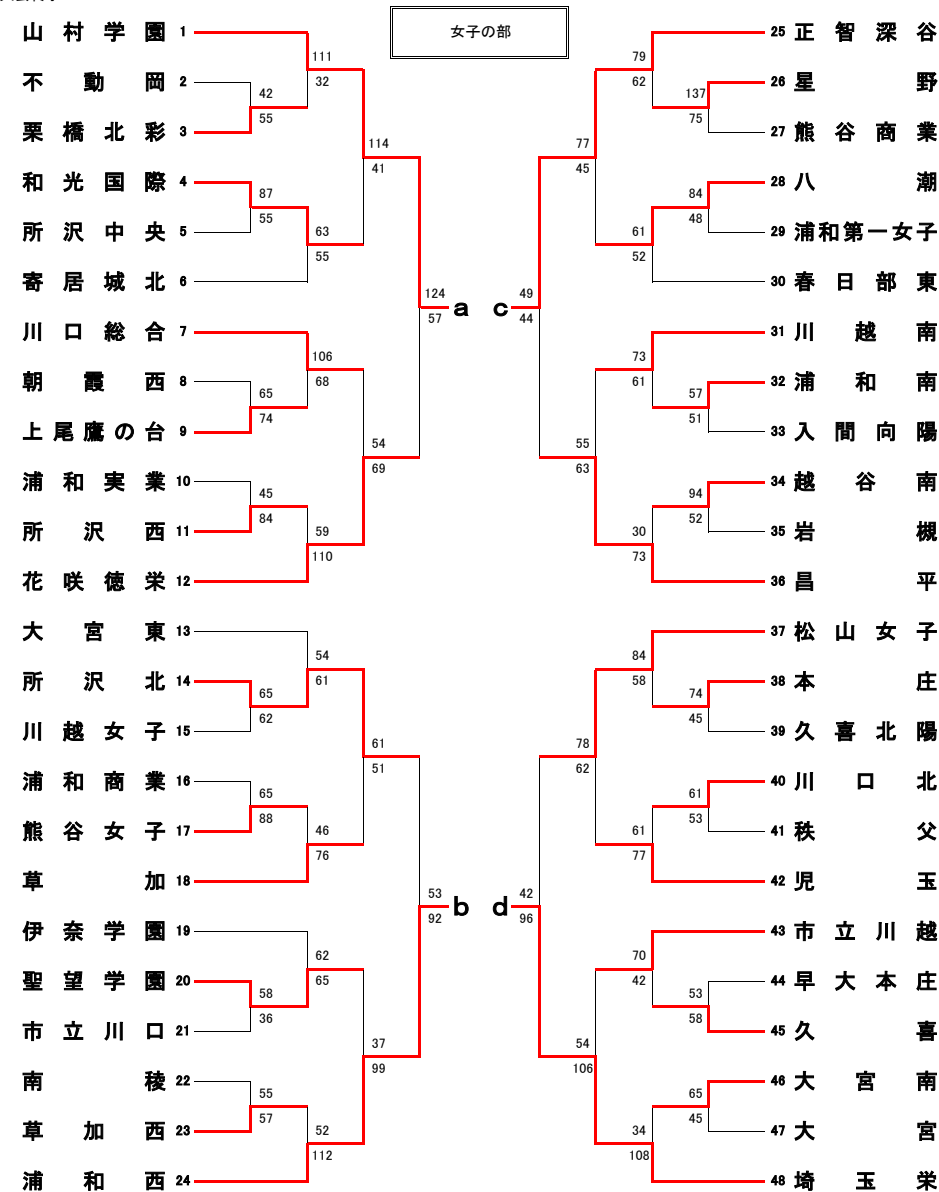

1月22日 大会終了

決勝リーグ			
21日	11:30~	22日	11:30~ 14:30~
西武文理86-川越60		西武文理58-70川口北 西武文理61-101正智深谷	
川口北95-正智深谷106		川越70-98正智深谷 川越32-102川口北	

優勝: 正智深谷(3勝) 2位: 川口北(2勝1敗) 3位: 西武文理(1勝2敗) 4位: 川越高校(3敗)

決勝リーグ			
21日	10:00~	22日	10:00~ 13:00~
山村学園77-浦和西65		山村学園73-36正智深谷 山村学園73-56埼玉栄	
正智深谷42-埼玉栄61		浦和西60-84埼玉栄 浦和西65-52正智深谷	

優勝: 山村学園(3勝) 2位: 埼玉栄(2勝1敗) 3位: 浦和西(1勝2敗) 4位: 正智深谷(3敗)