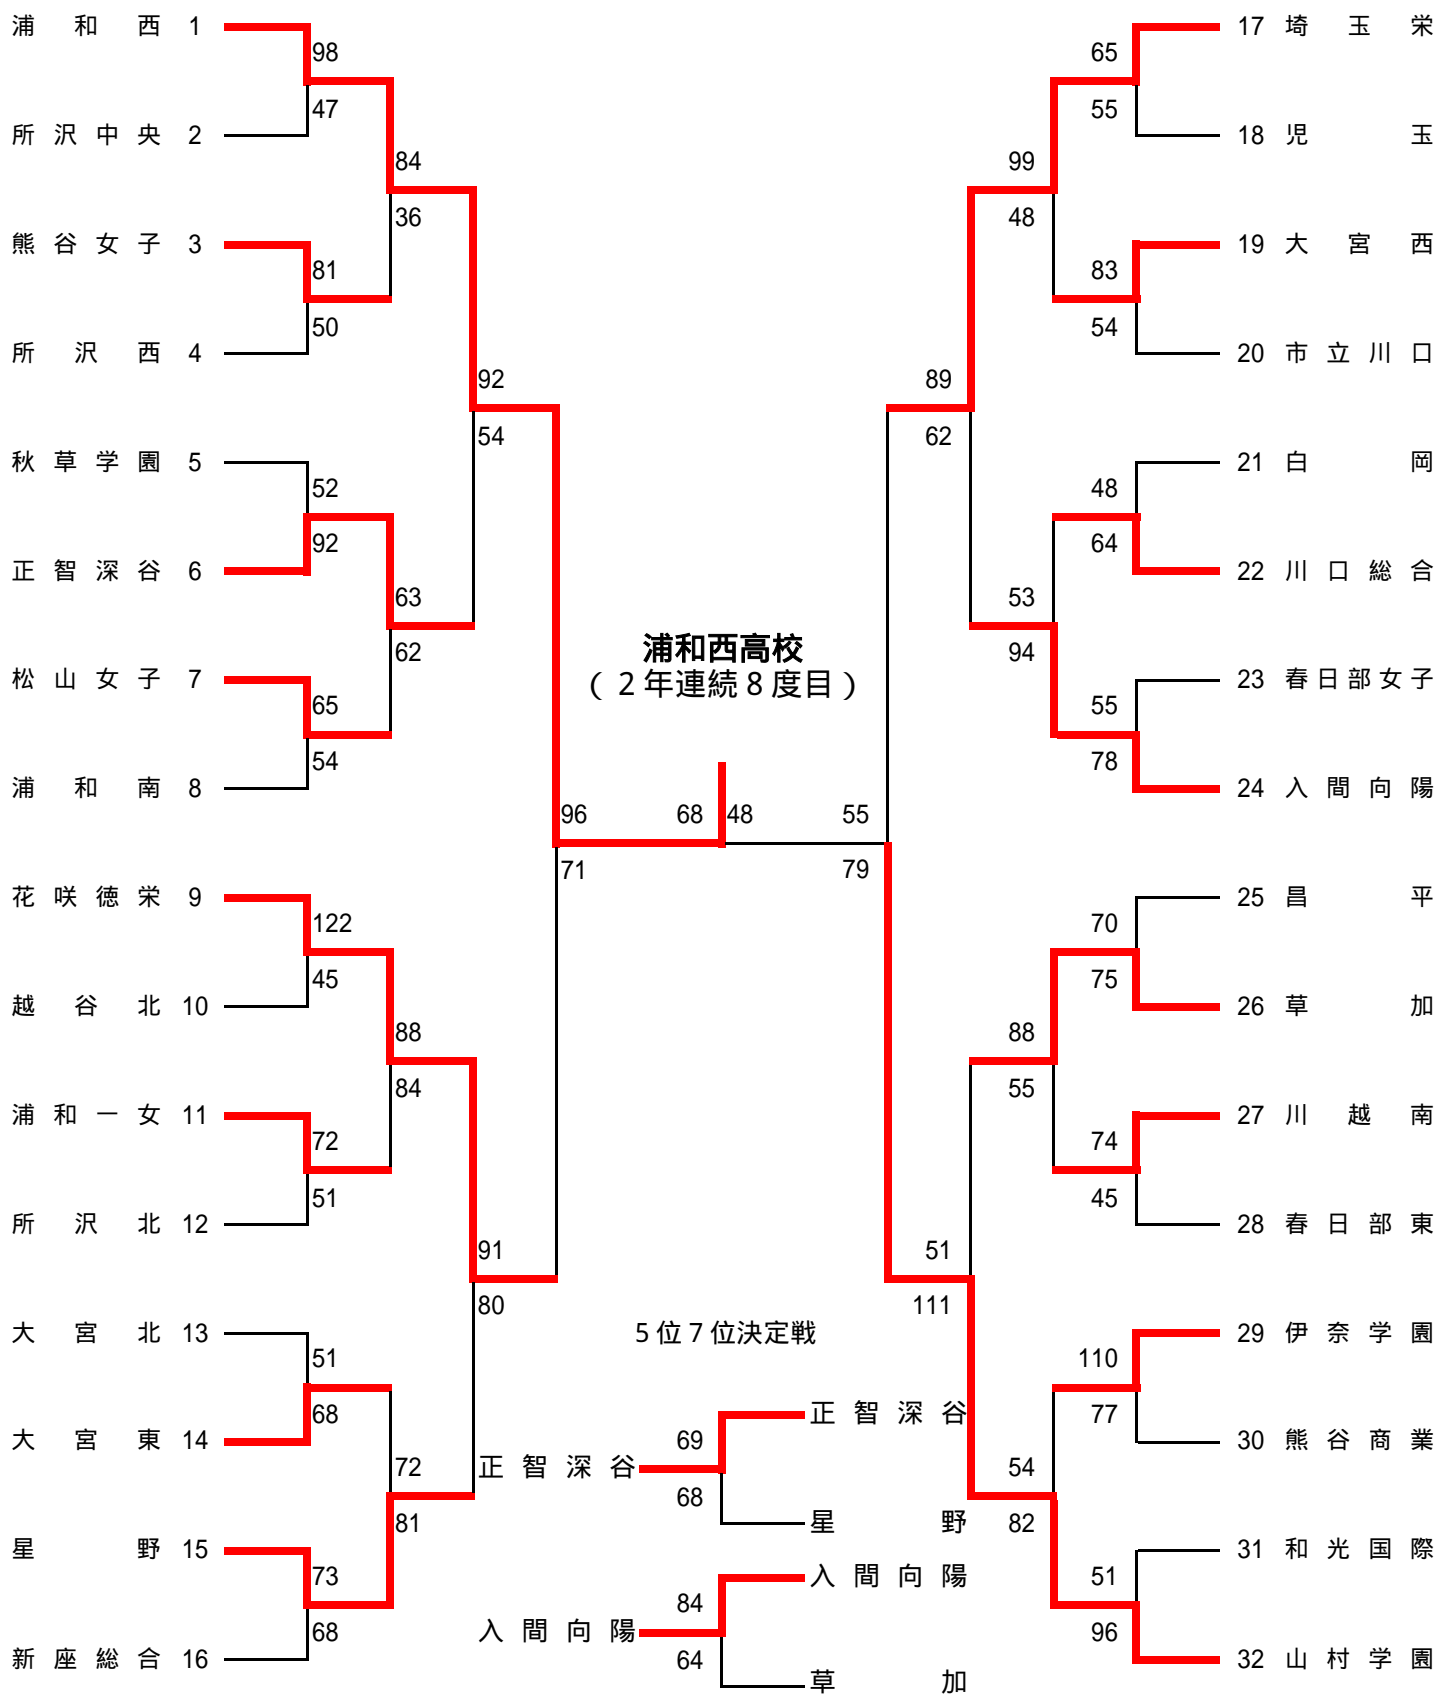

平成20年度 関東高等学校バスケットボール大会 埼玉県予選会

女子の部

浦和西高校、山村学園高校、花咲徳栄高校、埼玉栄高校は、6月7・8日に群馬県で行われる関東大会に出場。